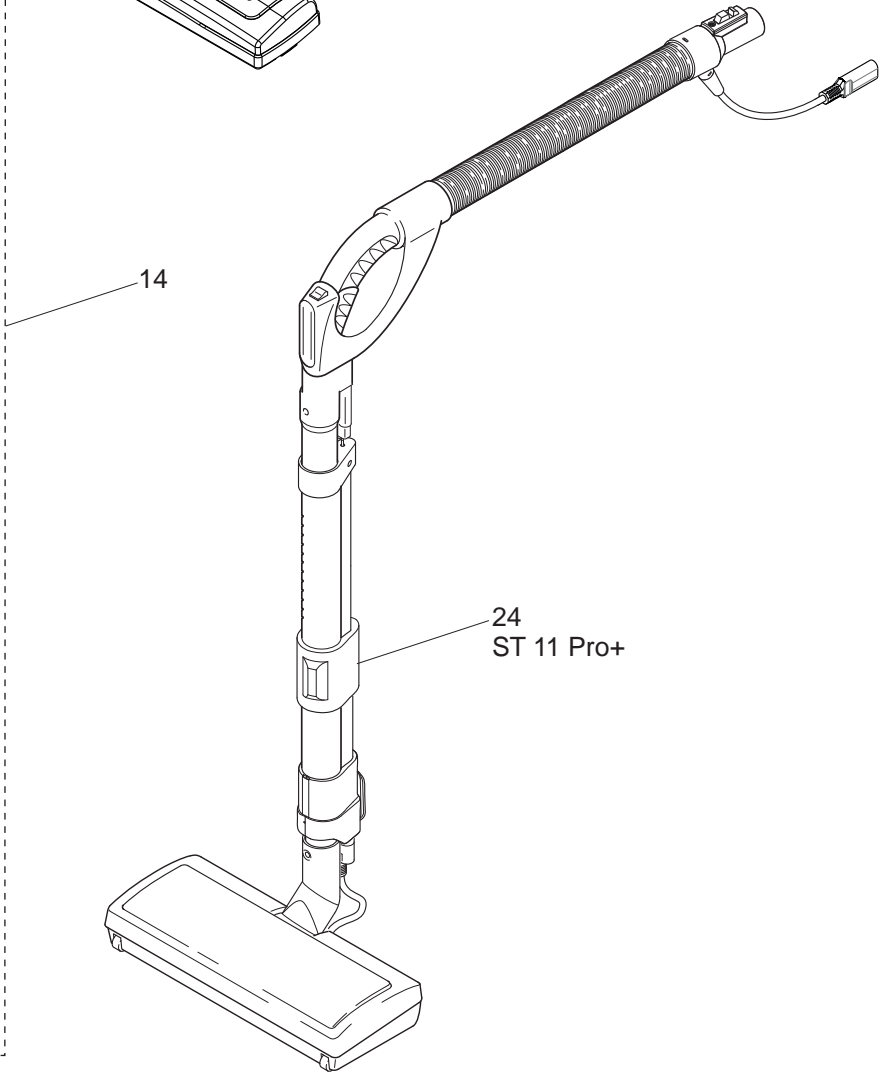

ST 11, ST 11 Pro, ST 11 Pro+

Pos.	Art.Nr.	Bezeichnung	Description	Designation	Descrizione
1a	21150030	Saugkopf kpl. ST 11	top head ass'y ST 11	Unité d'aspiration ST 11	unità d'aspirazione ST 11
1b	21150031	Saugkopf kpl. ST 11 Pro	top head ass'y ST 11 Pro	Unité d'aspiration ST 11 Pro	unità d'aspirazione ST 11 Pro
1c	21150032	Saugkopf kpl. ST 11 Pro+	top head ass'y ST 11 Pro+	Unité d'aspiration ST 11 Pro+	unità d'aspirazione ST 11 Pro +
2	21150330	Ein- Ausschalter kpl.	button	Interrupteur	interruttore
3a	21150400	Filter (3 Stk.)	filter (3 pieces)	Filtre	filtro
3b	21151900	HEPA Filter kpl.	HEPA filter	HEPA Filtre	filtro Hepa
4	21150530	Filterrahmen	frame	Boitier pour filtre	telaio per filtro
5a	21000432	Netzkabel mit Stecker 10m	power cable 10m	Câble d'alimentation 10m	cavo d'alimentazione 10m
5b	21150641	Netzkabel mit Stecker 15m	power cable 15m	Câble d'alimentation 15m	cavo d'alimentazione 15m
6	21001800	Saugaggregat 1250W	suction motor	Moteur d'aspiration	motore aspirazione
7	21150800	Spannbügel	clip handle	Etrier de fermeture	gancio
8	21150900	Drehregler	rotator	Bouton de réglage	dispositivo di regolazione
9	21150130	Saugbehälter kpl.	tank ass'y	Cuve complète	serbatoio
10a	21161630	Rad Ø120 kpl. ST11	rear wheel Ø120	Roue arrière Ø120	ruota posteriore Ø120
10b	21161631	Rad Ø120 kpl. mit Gummi ST11pro, ST11pro+	rear wheel Ø121 with rubber	Roue arrière Ø121 avec du caoutchouc	ruota posteriore Ø121 con caoutchouc
11a	21056300	Lenkrolle Ø60	caster Ø60	Roulette avant Ø60	ruota anteriore Ø60
11b	21056301	Lenkrolle Ø60 mit Gummi	caster Ø60 with rubber	Roulette avant Ø60 avec du caoutchouc	ruota anteriore Ø60 con caoutchouc
12	21151030	Filterkorb kpl.	filter cage	Filtre protection moteur	filtro protezione motore
13	21151100	Staubbeutel Vlies (20 Stk.)	fleece filter bag (20 pieces)	Sac non tissé (20 pièces)	sacchetto di vello
14	21151230	Saugschlauch 2,5m kpl.	suction hose 2,5m	Flexible compl, avec tube coudé 2,5m	tubo flex 2,5m
15	21003201	Handrohr kpl.	toolhandle compl.	Tube coudé	tubo a gomito
16a	21000200	Saugrohr, Stahl	pipe, steel	Tube droit	tubo dritto
16b	21151801	Teleskoprohr, Stahl	telescope tube, steel	Tube telescopique	tubo telescopico
17a	21000000	Bodendüse Kombi RD275	floor tool RD 275	Suceur tapis et sols durs RD275	bocchetta pavimento RD275
17b	21151500	Bodendüse Kombi RD295	floor tool RD 295	Suceur tapis et sols durs RD295	bocchetta pavimento RD295
18	21000500	Polsterdüse	upholstery tool	Brosse fauteuil	bocchetta imbottiture
19	21000600	Fügendüse	crevice tool	Suceur fente	lancia piatta
20	21152000	Elektronik ST11pro, ST11pro+	PC board	Électronique	elettronica
21a	21161200	Haube ST11	top cover	Capot	cofano
21b	21161201	Haube ST11 Pro	top cover	Capot	cofano
21c	21161202	Haube ST11 Pro+	top cover	Capot	cofano
22	21161330	Griff kpl.	handle	Poignée	maniglia
23	21161430	Schlauchanschluss	hose couple	embout du tuyau	bocchettone
24	21151830 21175900 21177200 21177300	Elektrobürste Bürstenwalze kpl. Zahnriemen Platine	electric brush brush belt circuit board	brosse électrique brosse courroie circuit imprimé	spazzola elettrica spazzola cinghia circuit
25	21161700	Zusatzelektronik ST11 pro+	additional PC board	Électronique	elettronica