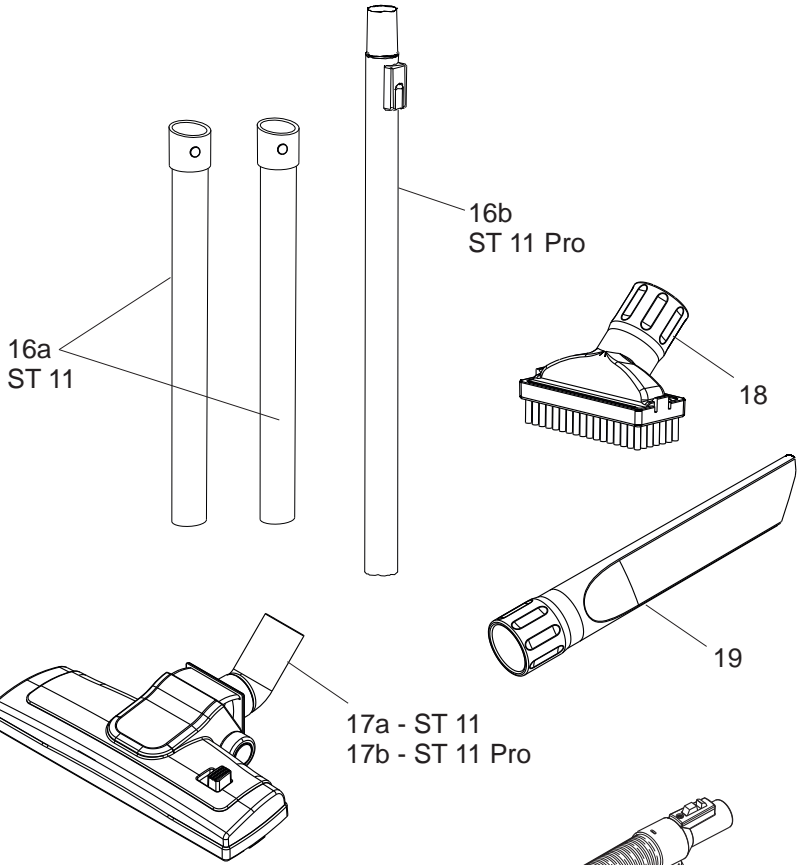

ST 11, ST 11 Pro, ST 11 Pro+

Pos.	Art.Nr.	Bezeichnung	Description	Designation	Descrizione
1a	21150030	Saugkopf kpl. ST 11	top head ass'y ST 11	Unité d'aspiration ST 11	unità d'aspirazione ST 11
1b	21150031	Saugkopf kpl. ST 11 Pro	top head ass'y ST 11 Pro	Unité d'aspiration ST 11 Pro	unità d'aspirazione ST 11 Pro
1c	21150032	Saugkopf kpl. ST 11 Pro+	top head ass'y ST 11 Pro+	Unité d'aspiration ST 11 Pro+	unità d'aspirazione ST 11 Pro +
2	21150330	Ein- Ausschalter kpl.	button	Interrupteur	interruttore
3a	21150400	Filter (3 Stk.)	filter (3 pieces)	Filtre	filtro
3b	21151900	HEPA Filter kpl.	HEPA filter	HEPA Filtre	filtro Hepa
4	21150530	Filterrahmen	frame	Boitier pour filtre	telaio per filtro
5a	21000432	Netzkabel mit Stecker 10m	power cable 10m	Câble d'alimentation 10m	cavo d'alimentazione 10m
5b	21150641	Netzkabel mit Stecker 15m	power cable 15m	Câble d'alimentation 15m	cavo d'alimentazione 15m
6	21001800	Saugaggregat 1250W	suction motor	Moteur d'aspiration	motore aspirazione
7	21150800	Spannbügel	clip handle	Etrier de fermeture	gancio
8	21150900	Drehregler	rotator	Bouton de réglage	dispositivo di regolazione
9	21150130	Saugbehälter kpl.	tank ass'y	Cuve complète	serbatoio
10a	21161630	Rad Ø120 kpl. ST11	rear wheel Ø120	Roue arrière Ø120	ruota posteriore Ø120
10b	21161631	Rad Ø120 kpl. mit Gummi ST11pro, ST11pro+	rear wheel Ø121 with rubber	Roue arrière Ø121 avec du caoutchouc	ruota posteriore Ø121 con caoutchouc
11a	21056300	Lenkrolle Ø60	caster Ø60	Roulette avant Ø60	ruota anteriore Ø60
11b	21056301	Lenkrolle Ø60 mit Gummi	caster Ø60 with rubber	Roulette avant Ø60 avec du caoutchouc	ruota anteriore Ø60 con caoutchouc
12	21151030	Filterkorb kpl.	filter cage	Filtre protection moteur	filtro protezione motore
13	21151100	Staubbeutel Vlies (20 Stk.)	fleece filter bag (20 pieces)	Sac non tissé (20 pièces)	sacchetto di vello
14	21151230	Saugschlauch 2,5m kpl.	suction hose 2,5m	Flexible compl, avec tube coudé 2,5m	tubo flex 2,5m
15	21003201	Handrohr kpl.	toolhandle compl.	Tube coudé	tubo a gomito
16a	21000200	Saugrohr, Stahl	pipe, steel	Tube droit	tubo dritto
16b	21151801	Teleskoprohr, Stahl	telescope tube, steel	Tube telescopique	tubo telescopico
17a	21000000	Bodendüse Kombi RD275	floor tool RD 275	Suceur tapis et sols durs RD275	bocchetta pavimento RD275
17b	21151500	Bodendüse Kombi RD295	floor tool RD 295	Suceur tapis et sols durs RD295	bocchetta pavimento RD295
18	21000500	Polsterdüse	upholstery tool	Brosse fauteuil	bocchetta imbottiture
19	21000600	Fügendüse	crevice tool	Suceur fente	lancia piatta
20	21152000	Elektronik ST11pro, ST11pro+	PC board	Électronique	elettronica
21a	21161200	Haube ST11	top cover	Capot	cofano
21b	21161201	Haube ST11 Pro	top cover	Capot	cofano
21c	21161202	Haube ST11 Pro+	top cover	Capot	cofano
22	21161330	Griff kpl.	handle	Poignée	maniglia
23	21161430	Schlauchanschluss	hose couple	embout du tuyau	bocchettone
24	21151830 21175900 21177200 21177300	Elektrobürste Bürstenwalze kpl. Zahnriemen Platine	electric brush brush belt circuit board	brosse électrique brosse courroie circuit imprimé	spazzola elettrica spazzola cinghia circuit
25	21161700	Zusatzelektronik ST11 pro+	additional PC board	Électronique	elettronica