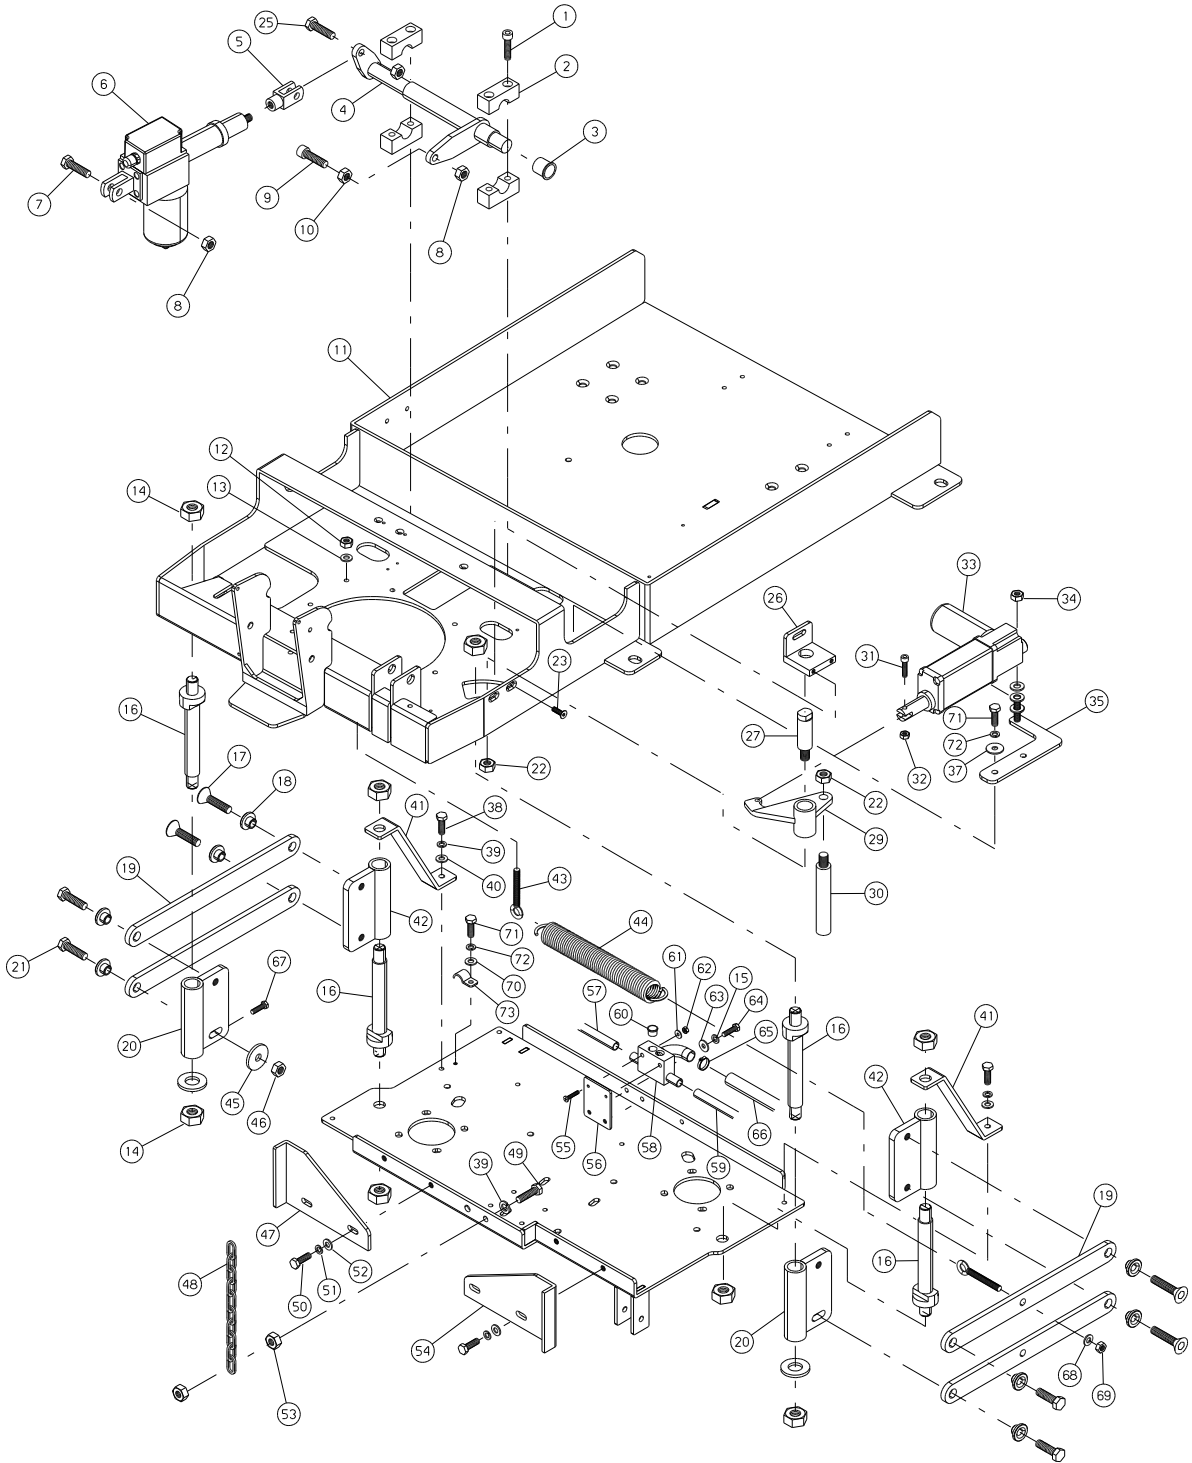

CUCCIOLO

TAV. 2