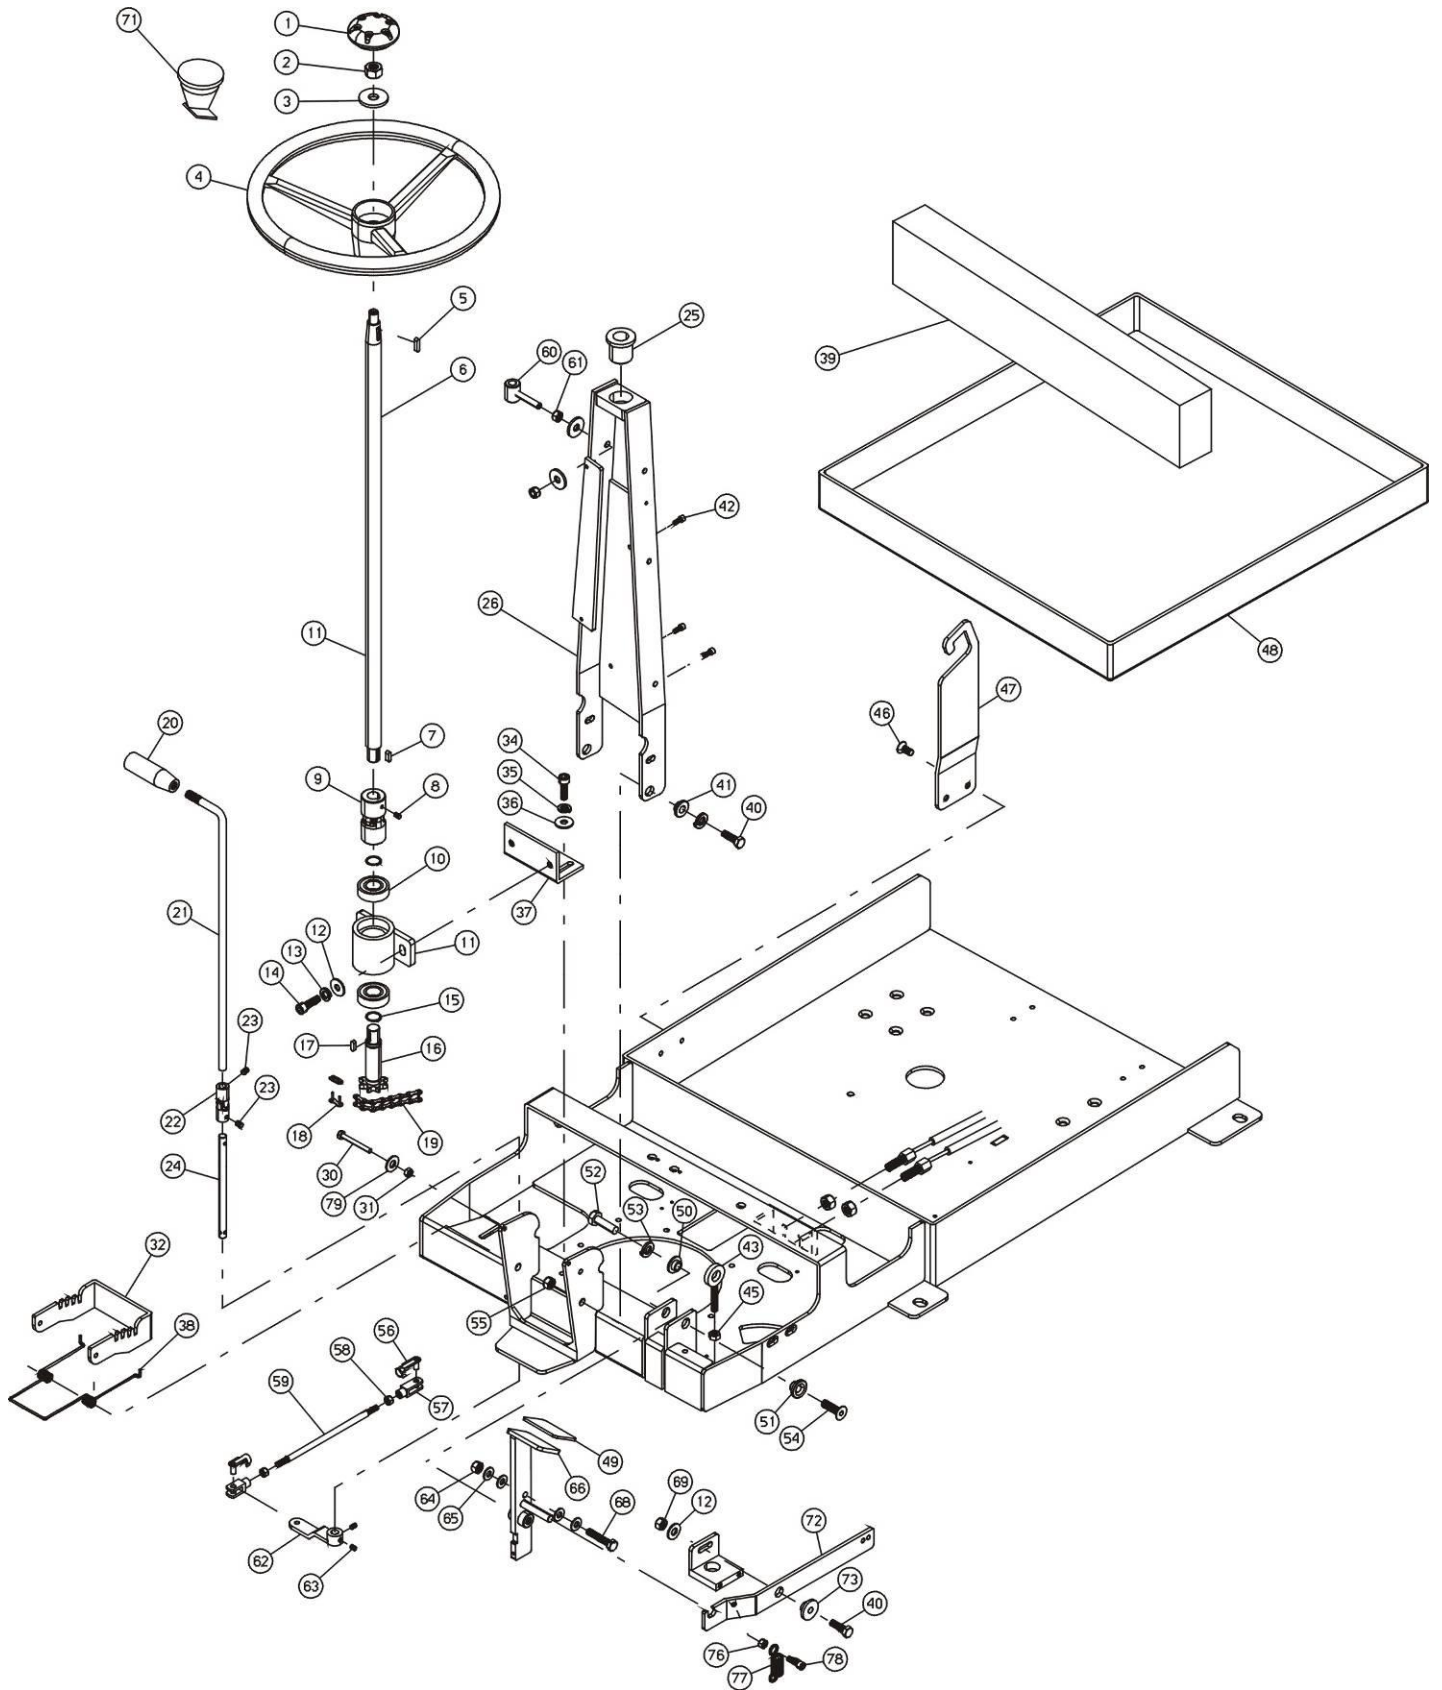

CUCCIOLO

TAV. 4/A