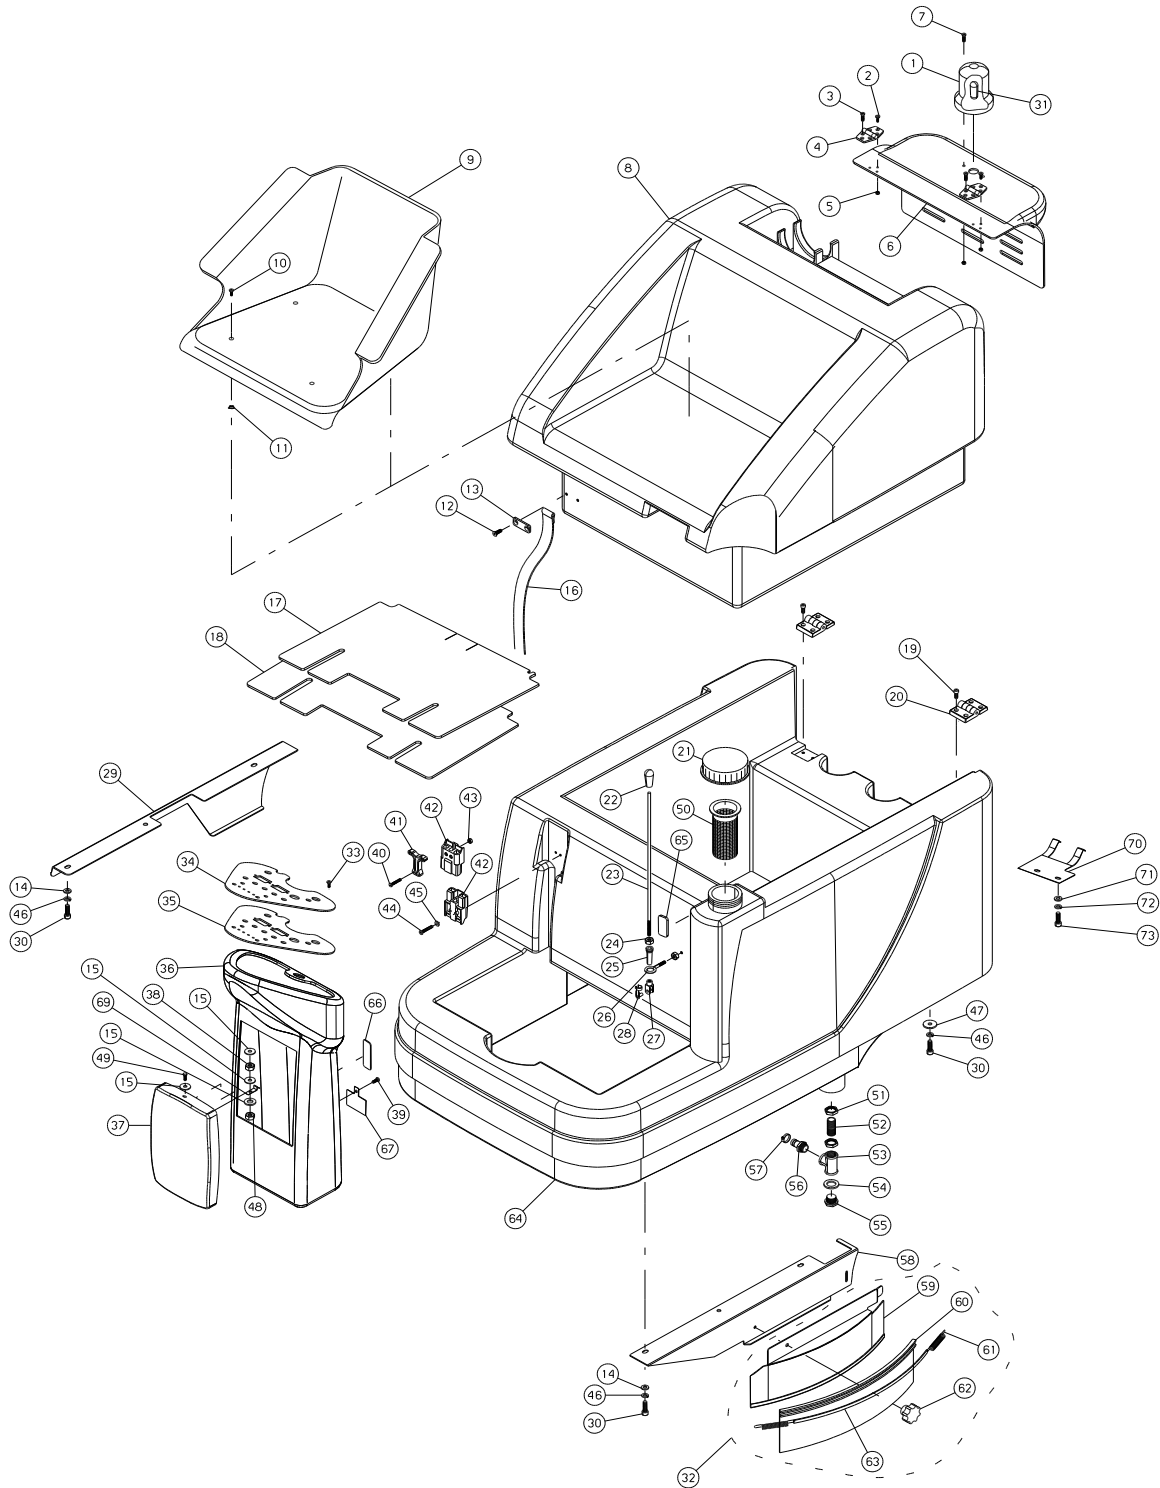

CUCCIOLO

(CUCCIOLO 85)

PARTI DI RICAMBIO
SPARE PARTS
PIECES DETACHEES
ERSATZTEILE

ING. O. FIORENTINI
INDUSTRIAL CLEANING MACHINE

CUCCIOLO

TAV. 1

N.Position	Code Num	Qta	Descrizione	Description	Description	Bezeichnung
CUC.01.058	PA220	1	MINIGONNA SX. PER CUCCIOLO -BLU-	PROTECTION	PARE-CHOC	PUFFER
CUC.01.058	PA220G	1	MINIGONNA SX. PER CUCCIOLO -GRIGIO-	PROTECTION	PARE-CHOC	PUFFER
CUC.01.059	CA133	1	CARTER COPRISPAZZOLA SX. SMILE -BLU	LEFT BRUSH COVER CART	CARTER BROSSE GAUCHE	BUERSTENGEHAEUSE
CUC.01.059	CA133/26061	1	CARTER COPRISPAZZOLA SX.SMILE -GRIG	LEFT BRUSH COVER CART	CARTER BROSSE GAUCHE	BUERSTENGEHAEUSE
CUC.01.060	BP252	1	BUMPER COPRISPAZZOLA SX. PER VICTOR	LH BRUSH COVER BUMPER	BUMPER BROSSE GAUCHE	GEHAEUSE
CUC.01.061	ML002	2	MOLLA ZINC BUMPER	GALVANIZED SPRING	RESSORT	FEDER
CUC.01.062	VP5007	1	POMELLO M6 FEMMINA CHIUSO	KNOB	POMMEAU	KUGELGRIFF
CUC.01.063	LM407	1	LISTELLO FISSAGGIO BUMPER SX. SMILE	LEFT BUMPER SHEET	LATTE BUMPER	BLECH
CUC.01.064	SB166	1	SERBATOIO SOLUZIONE CUCCIOLO	SOLUTION TANK	RESERVOIR EAU PROPRE	BEHALTER
CUC.01.065	TG130	1	TARGHETTA FRENO DI STAZIONAMENTO	STEERING BLOCK STICKE	AUTOCOLLANT BLOQUE DI	STEUERUNGSSCHILD
CUC.01.066	TG121	1	TARGHETTA BLOCCAGGIO PIANTONE STERZ	STEERING BLOCK STICKE	AUTOCOLLANT BLOQUE DI	STEUERUNGSSCHILD
CUC.01.067	TG099	1	TARGA IN ALLUMINIO PER ETICHETTA	STEERING BLOCK STICKE	AUTOCOLLANT BLOQUE DI	STEUERUNGSSCHILD
CUC.01.068	VS405	2	VITE SVASATA T/C M4x16 UNI 7688 INO	SCREW	VIS	SCHRAUBE
CUC.01.069	ST138	1	STAFFA ATTACCO COPERCHIO SCHEDA	VAC MOTOR SHAFT	BRIDE	BUEGEL
CUC.01.070	PT260	1	PIASTRA DI SUPP. TUBO SCARICO	PLATE	PLAQUE	TELLER
CUC.01.071	RO502	2	RONDELLA SLARG. D.8X24 UNI6592/69 I	INOX WASHER	RONDELLE	SCHEIBE
CUC.01.072	RO501	2	RONDELLA SLARG.D.6X18 UNI6592/69 IN	INOX WASHER	RONDELLE	SCHEIBE
CUC.01.073	VE443	2	VITE ESAGONALE M6x16 UNI 5737/77 IN	SCREW	VIS	SECHSECKIGE SCHRAUBE