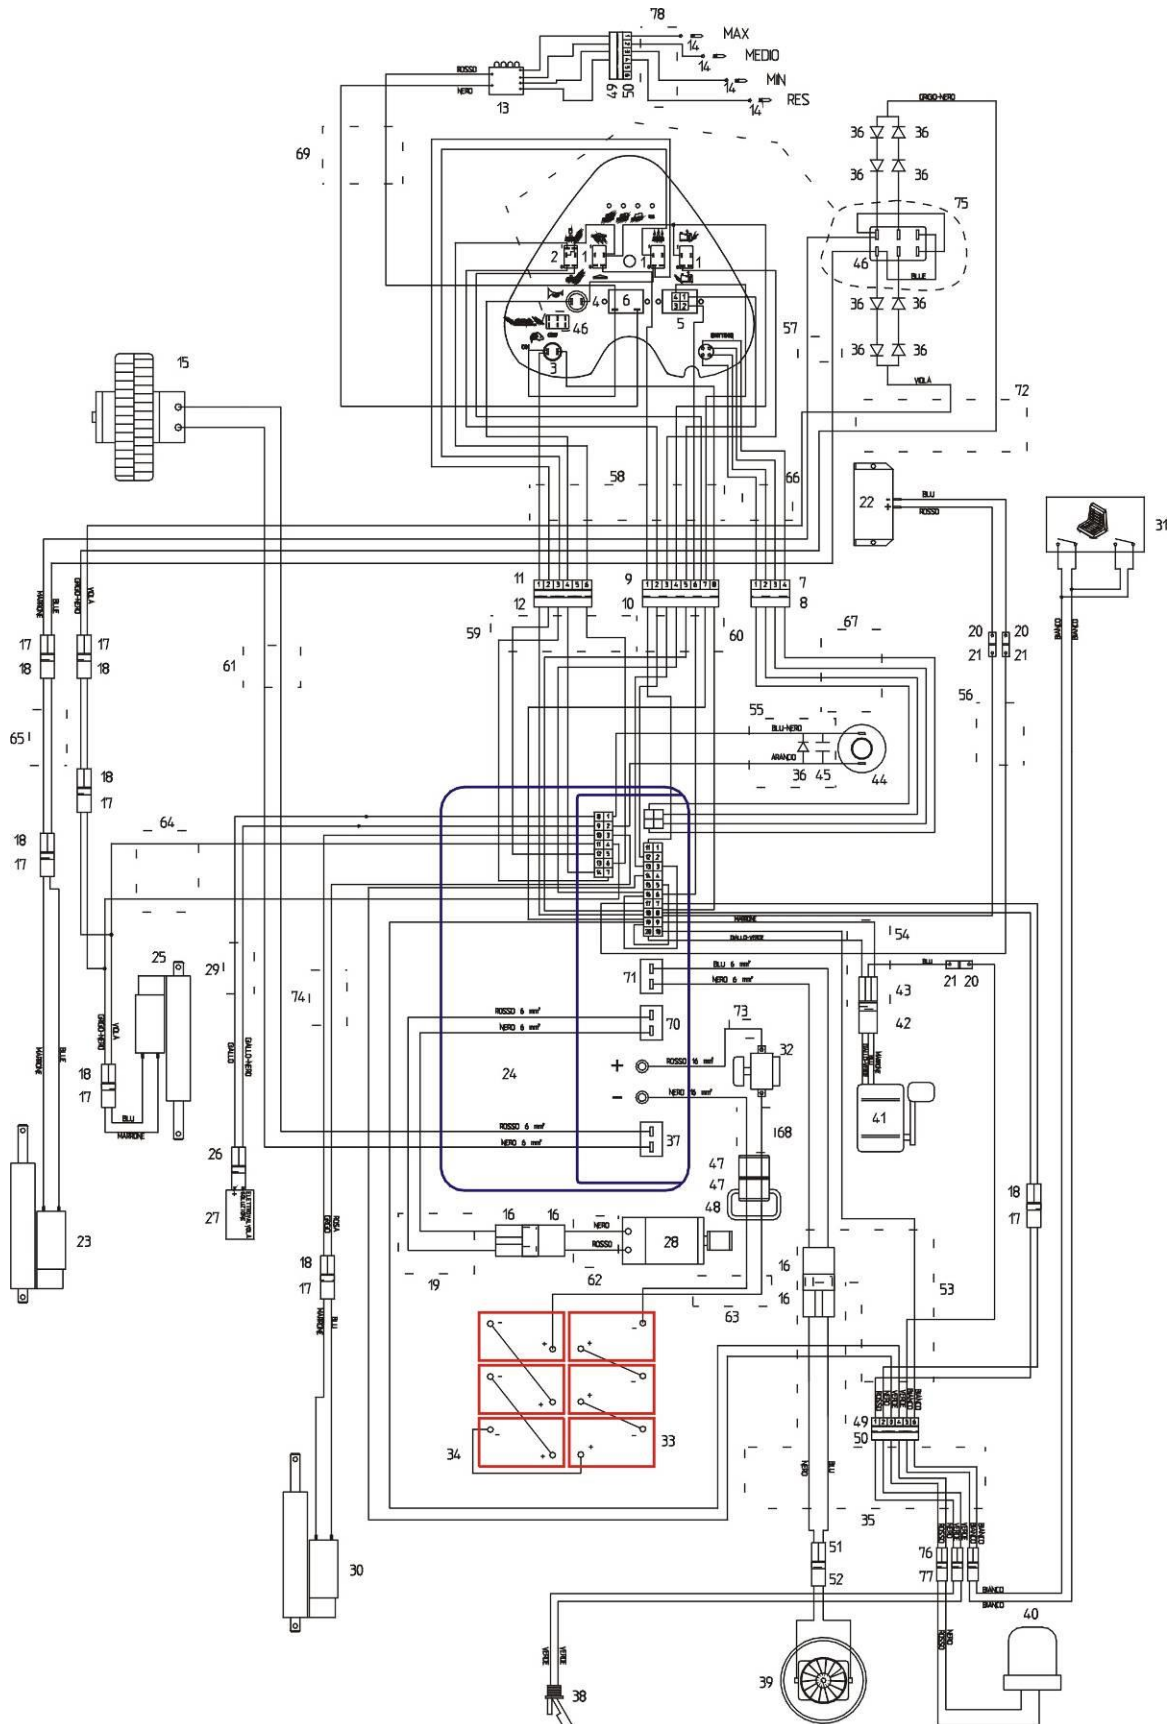

CUCCIOLO

TAV. 10