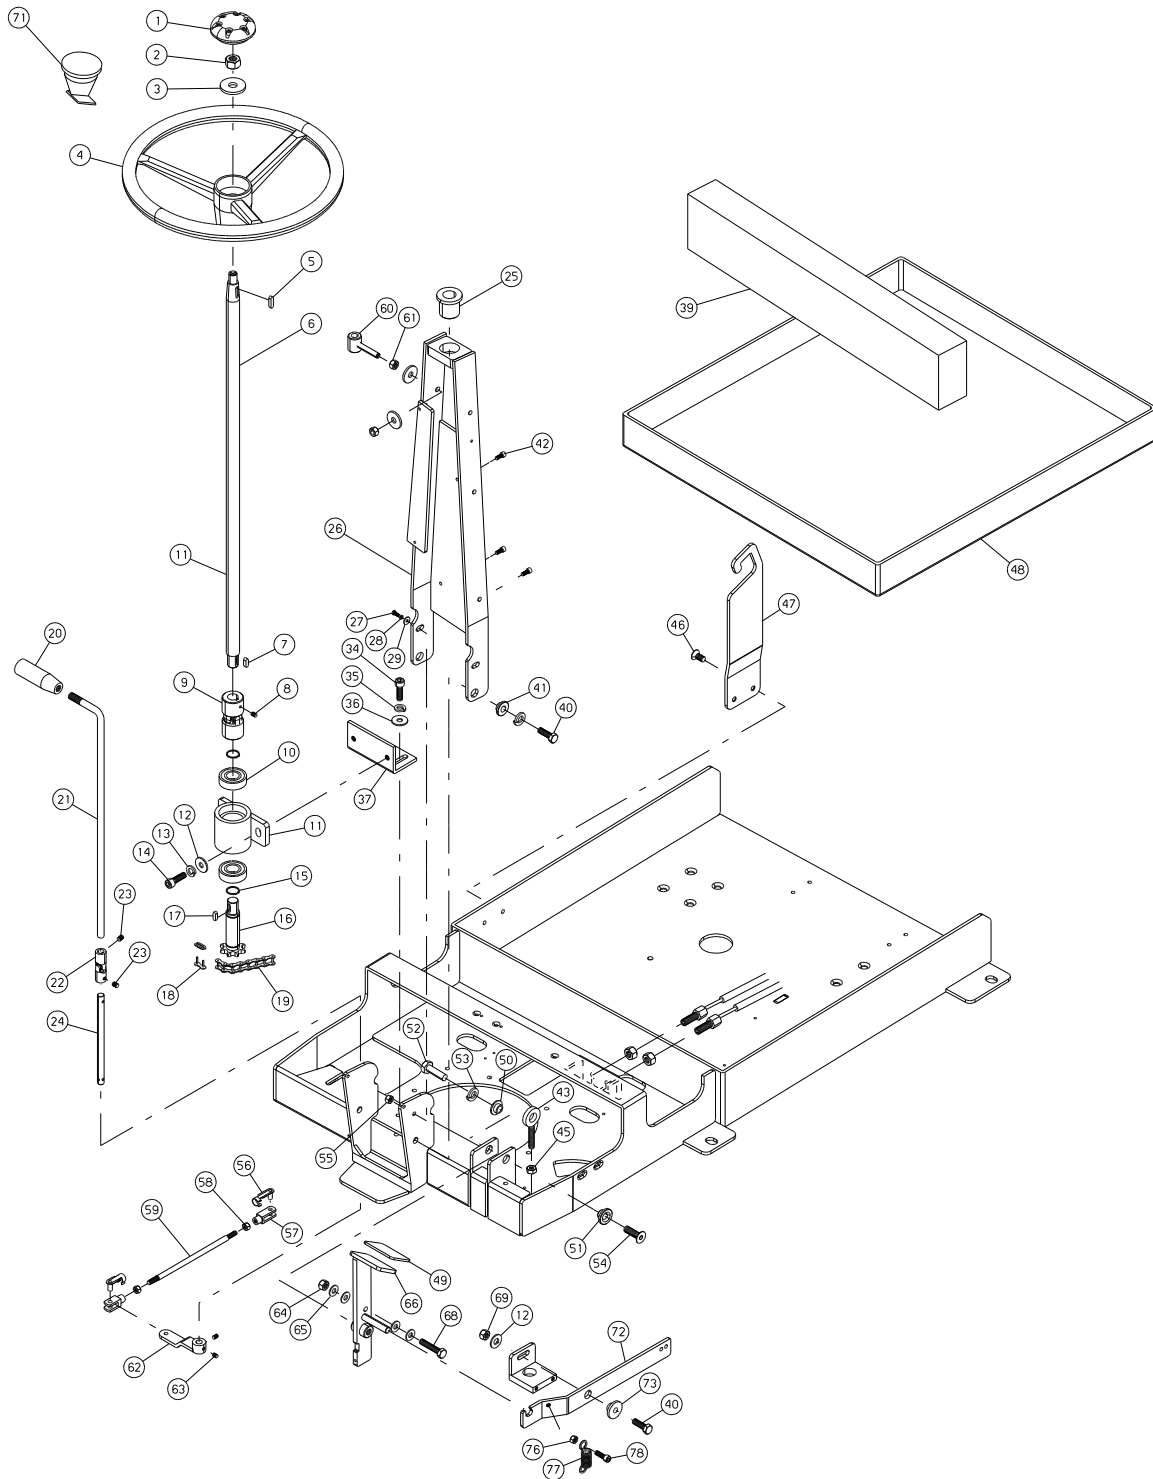

CUCCIOLO

TAV. 4/B