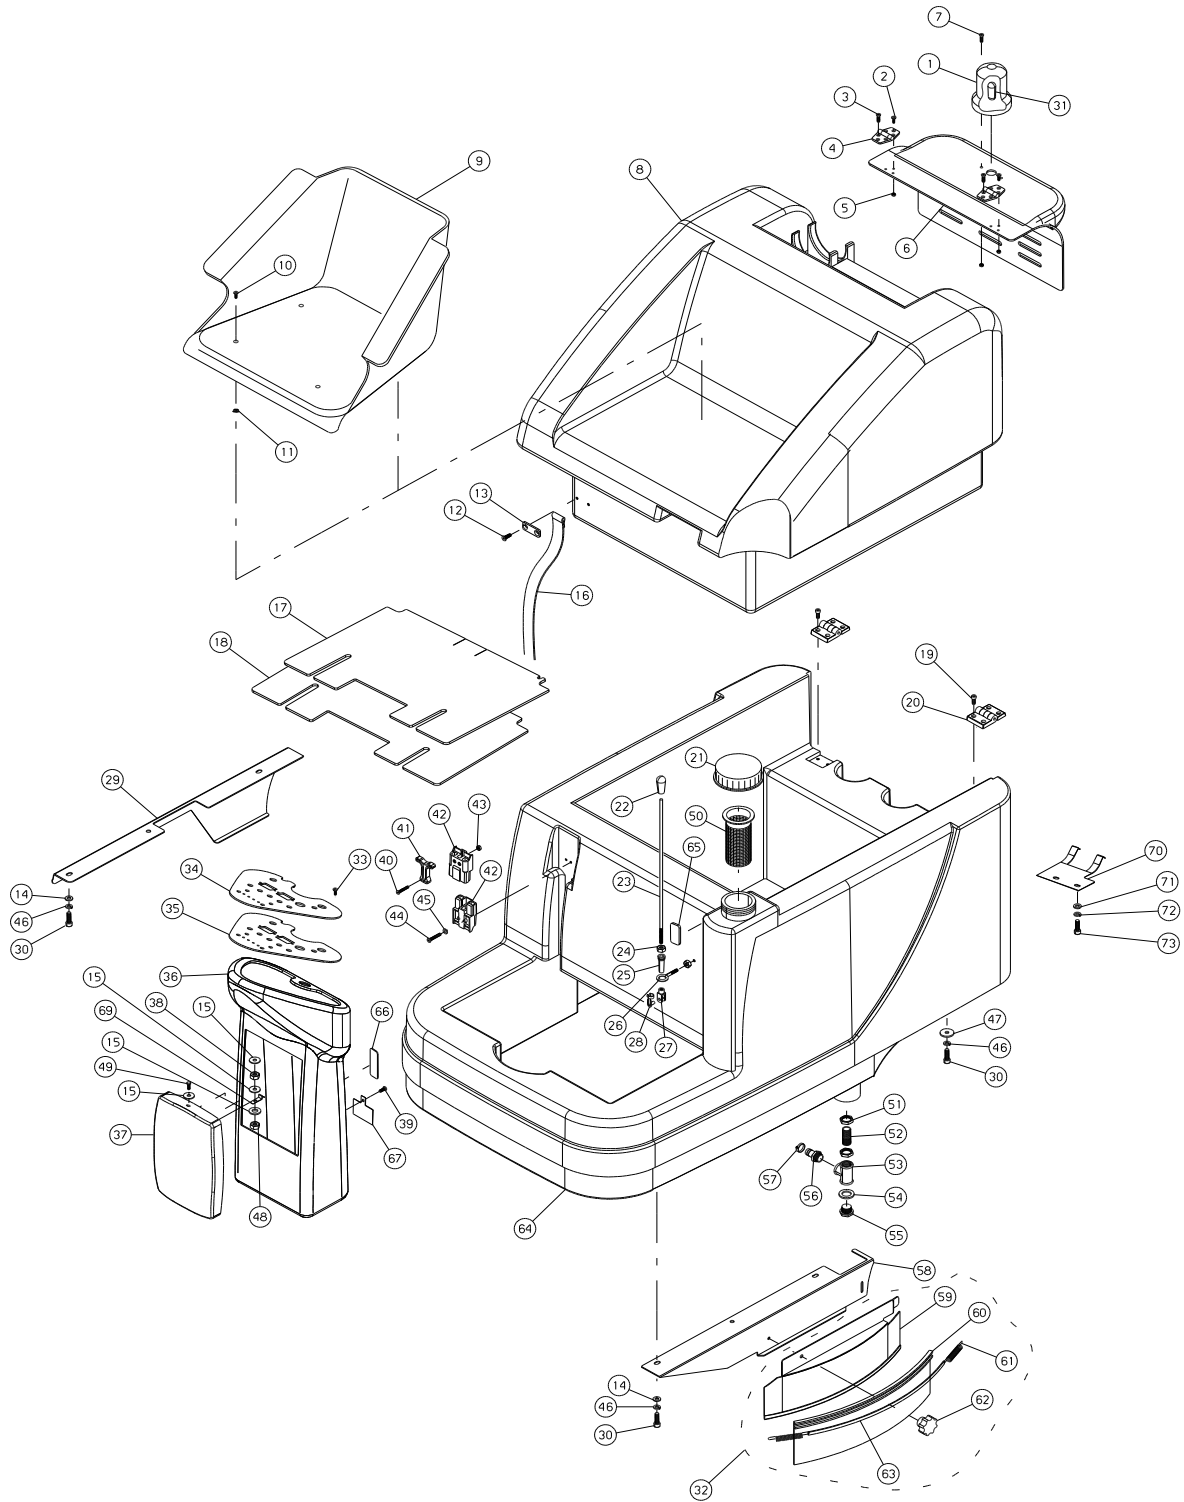

CUCCIOLO

(CUCCIOLO 85)

PARTI DI RICAMBIO
SPARE PARTS
PIECES DETACHEES
ERSATZTEILE

ING. O. FIORENTINI
INDUSTRIAL CLEANING MACHINE

CUCCIOLO

TAV. 1

N.Position	Code Num	Qta	Descrizione	Description	Description	Bezeichnung
CUC.01.058	PA220	1	MINIGONNA SX. PER CUCCIOLO -BLU-	PROTECTION	PARE-CHOC	PUFFER
CUC.01.058	PA220G	1	MINIGONNA SX. PER CUCCIOLO -GRIGIO-	PROTECTION	PARE-CHOC	PUFFER
CUC.01.059	CA133	1	CARTER COPRISPAZZOLA SX. SMILE -BLU	LEFT BRUSH COVER CART	CARTER BROSSE GAUCHE	BUERSTENGEHAEUSE
CUC.01.059	CA133/26061	1	CARTER COPRISPAZZOLA SX.SMILE -GRIG	LEFT BRUSH COVER CART	CARTER BROSSE GAUCHE	BUERSTENGEHAEUSE
CUC.01.060	BP252	1	BUMPER COPRISPAZZOLA SX. PER VICTOR	LH BRUSH COVER BUMPER	BUMPER BROSSE GAUCHE	GEHAEUSE
CUC.01.061	ML002	2	MOLLA ZINC BUMPER	GALVANIZED SPRING	RESSORT	FEDER
CUC.01.062	VP5007	1	POMELLO M6 FEMMINA CHIUSO	KNOB	POMMEAU	KUGELGRIFF
CUC.01.063	LM407	1	LISTELLO FISSAGGIO BUMPER SX. SMILE	LEFT BUMPER SHEET	LATTE BUMPER	BLECH
CUC.01.064	SB166	1	SERBATOIO SOLUZIONE CUCCIOLO	SOLUTION TANK	RESERVOIR EAU PROPRE	BEHALTER
CUC.01.065	TG130	1	TARGHETTA FRENO DI STAZIONAMENTO	STEERING BLOCK STICKE	AUTOCOLLANT BLOQUE DI	STEUERUNGSSCHILD
CUC.01.066	TG121	1	TARGHETTA BLOCCAGGIO PIANTONE STERZ	STEERING BLOCK STICKE	AUTOCOLLANT BLOQUE DI	STEUERUNGSSCHILD
CUC.01.067	TG099	1	TARGA IN ALLUMINIO PER ETICHETTA	STEERING BLOCK STICKE	AUTOCOLLANT BLOQUE DI	STEUERUNGSSCHILD
CUC.01.068	VS405	2	VITE SVASATA T/C M4x16 UNI 7688 INO	SCREW	VIS	SCHRAUBE
CUC.01.069	ST138	1	STAFFA ATTACCO COPERCHIO SCHEDA	VAC MOTOR SHAFT	BRIDE	BUEGEL
CUC.01.070	PT260	1	PIASTRA DI SUPP. TUBO SCARICO	PLATE	PLAQUE	TELLER
CUC.01.071	RO502	2	RONDELLA SLARG. D.8X24 UNI6592/69 I	INOX WASHER	RONDELLE	SCHEIBE
CUC.01.072	RO501	2	RONDELLA SLARG.D.6X18 UNI6592/69 IN	INOX WASHER	RONDELLE	SCHEIBE
CUC.01.073	VE443	2	VITE ESAGONALE M6x16 UNI 5737/77 IN	SCREW	VIS	SECHSECKIGE SCHRAUBE