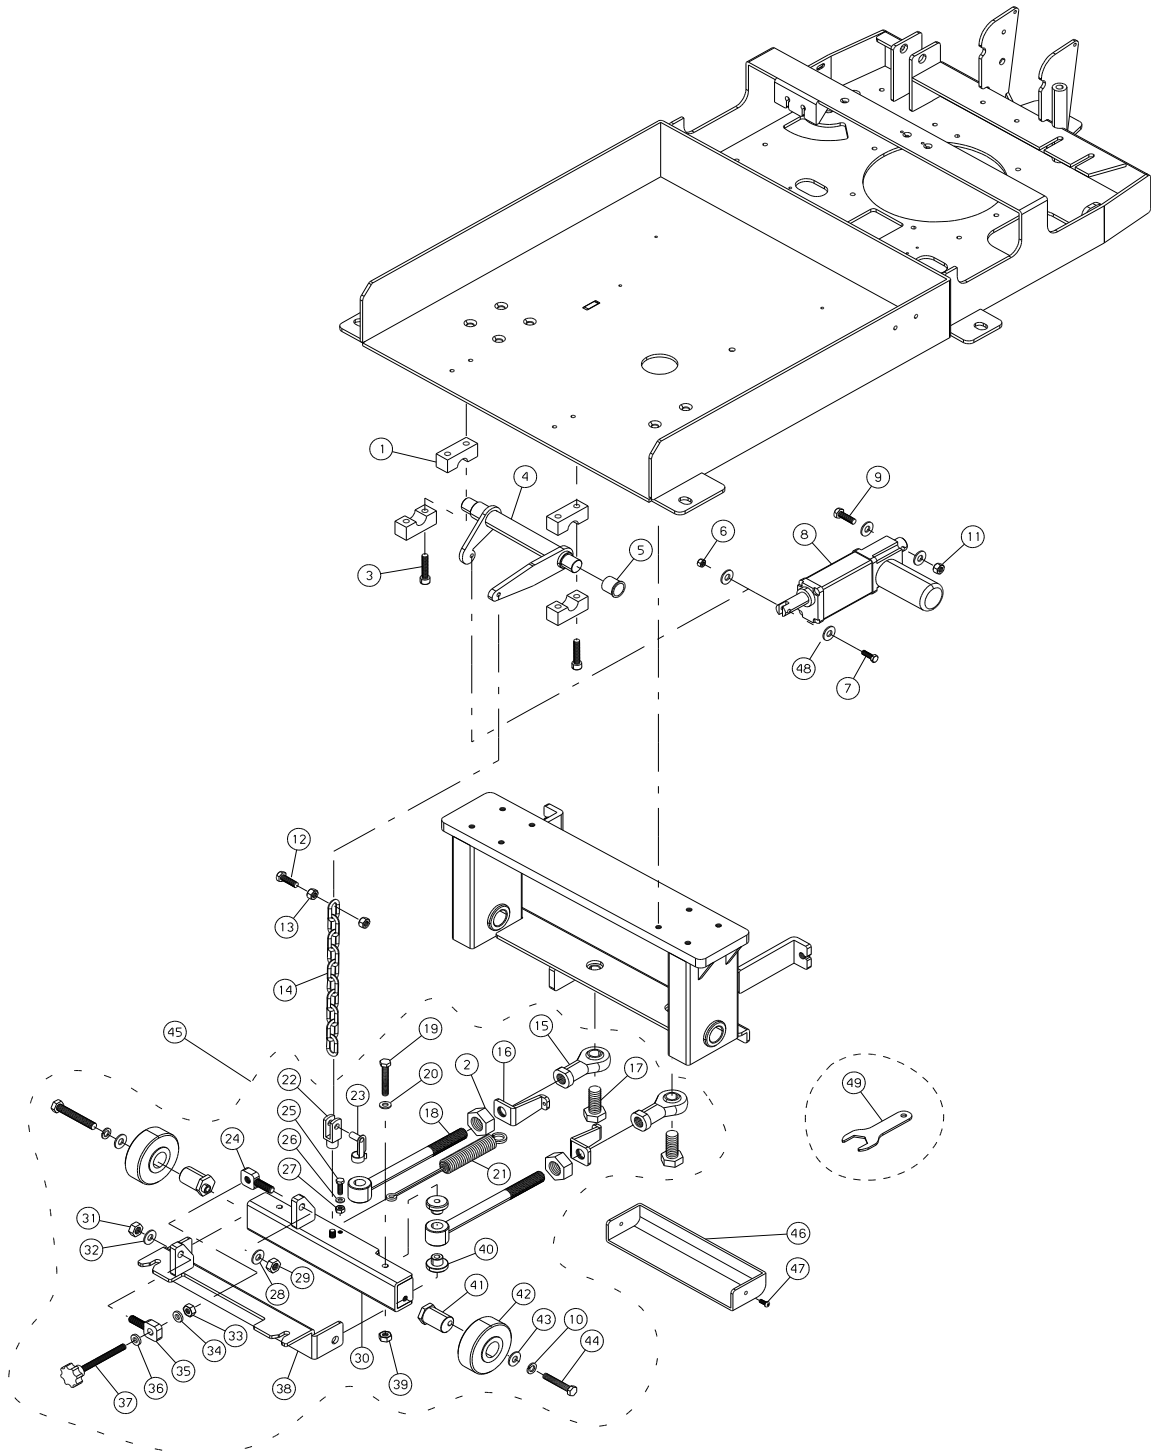

CUCCIOLO

TAV. 4/A

CUCCIOLO

TAV. 4/B

CUCCIOLO

TAV. 5

N.Position	Code Num	Qta	Descrizione	Description	Description	Bezeichnung
CUC.05.001	DD267	1	GHIERA AUTOBLOCCANTE M25X1,5	SELF-LOCKING RING NUT	EMBOUT	LOESUNGHAHNSRING
CUC.05.002	VV469	4	VITE SVAS. BRUGOLA M8x14 UNI5933/77	SCREW	VIS	SECHSECKIGE SCHRAUBE
CUC.05.003	XD029	1	CORONA STERZO 45 DENTI	STEERING SPROCKET	COURONNE DIRECTION	LENKRADKRANZ
CUC.05.004	FL021	1	FLANGIA CORONA STERZO	RING GEAR FLANGE	FLASQUE	FLANSCH DER LENKRADKR
CUC.05.005	BP219	1	COPERTURA ADESIVA PEDALE ACCELERAT	FOOTBOARD COVER	COUVERTURE ADHESIVE	PUFFERBLECK
CUC.05.006	LV272	1	LEVA PEDALE AVANZAMENTO	LEVER	LEVIER PEDAL	HEBEL
CUC.05.007	VB422	1	VITE CIL.BRUGOLA M6x35 UNI 5931 INO	SCREW	VIS	SCHRAUBE
CUC.05.008	PY590	1	PEDALIERA AVANZAMENTO PER SMILE	ADVANCEMENT PEDAL	PEDAL D'AVANCEMENT	VORSCHUBPEDALE
CUC.05.009	RO502	2	RONDELLA SLARG. D.8X24 UNI6592/69 I	INOX WASHER	RONDELLE	SCHIBE
CUC.05.010	VE460	2	VITE ESAGONALE M8x16 UNI 5737/77 IN	SCREW	VIS	SECHSECKIGE SCHRAUBE
CUC.05.011	CS048	2	CUSCINETTO CONICO 32007 X/Q	BEARING	ROULEMENT	ROLLENLAGER
CUC.05.012	FL073	1	FLANGIA DI SUPPORTO RUOTA ANTERIORE	FRONT WHEEL FLANGE	FLASQUE	FLANSCH DER LENKRADKR
CUC.05.013	IR017	1	PROLUNGA PER INGRASSATORE	FETTBUCHSE EXTENSION	RALLONGE GRAISSEUR	VERLAENGERUNGSSTUECK
CUC.05.014	IR001	1	INGRASSATORE C.CHIUS.A SFERA M6 UNI	GREASER	GRAISSEUR	SCHMIERBUCHSE
CUC.05.015	VV443	4	VITE SVAS.BRUGOLA M8x35 UNI5933/77	SCREW	VIS	SENKSCHAUBE
CUC.05.016	PE208	2	PERNO FINECORSIA STERZO	STEERING PIN	PIVOT	BOLZEN MIT FEDER
CUC.05.017	VE480	4	VITE ESAGONALE M10x35 UNI5737/77 IN	SCREW	VIS	SENKSCHAUBE
CUC.05.018	RO456	4	ROSETTA SPACCATA D.10 UNI 1751 INOX	INOX WASHER	RONDELLE	SCHIBE
CUC.05.019	CH033	1	LINGUETTA 6,3x6,3x15 FORMA A	TONGUE	CLAVETTE	PASSFEDER
CUC.05.020	PE209	1	PERNO SUPPORTO MOTORUOTA	DRIVE WHEEL PIN	PIVOT	BOLZEN MIT FEDER
CUC.05.021	MO267-B	1	ELETTROMOT.36V 600W ALLUM. BLU INTA	ELECTROMOTOR 36V 600W	ELECTROMOTEUR 36V 600	ELEKTROMOTORISCH 36V
CUC.05.022	FN020	1	MASSA FRENANTE RUOTA POST. DX.	BRAKE DRUM DX	TAMBOUR	BREMSTROMMEL FUER DAS
CUC.05.023	RO404	8	RONDELLA NORM.DIAM. 8 UNI 6592/69 I	INOX WASHER	RONDELLE	SCHIBE
CUC.05.024	RO455	12	RONDELLA SPACCATA DIAM. 8 UNI 1751	INOX WASHER	RONDELLE	SCHIBE
CUC.05.025	VE460	8	VITE ESAGONALE M8x16 UNI 5737/77 INOX	SCREW	VIS	SECHSECKIGE SCHRAUBE
CUC.05.026	SU432	1	SUPPORTO ALBERI RUOTE POSTERIORI	REAR WHEEL SUPPORT	SUPPORT ROUES ARRIERE	HALTER
CUC.05.027	VG035	2	GRANO 8x16 UNI5927	DOWEL	CLAVETTE 8X16	DUEBEL
CUC.05.028	DD454	2	DADO AUTOBLOCCANTE M8 INOX	INOX SELF-LOCKING NUT	ECROU DE SURETE	SICHERUNGSMUTTER
CUC.05.029	ML164	1	MOLLA Dx PER GANASCIA FRENO	SPRING	RESSORT	FEDER
CUC.05.030	FN021	1	MASSA FRENANTE RUOTA POST. SX.	BRAKE DRUM SX	TAMBOUR	BREMSTROMMEL FUER DAS
CUC.05.031	AL064	2	ALBERO RUOTA POSTERIORE	REAR WHEEL SHAFT	ARBRE ROUE ARRIERE	WELLE
CUC.05.032	SG019	2	ANELLO SEEGER PER EST.DIAM.25 UNI	SEEGER RING	SEEGER	SEEGERRING
CUC.05.034	RT127G	2	RUOTA COMPLETA IN POLIURETANO GRIGIA	WHEEL	ROUE	RAD AUS POLYURETHAN
CUC.05.035	RO516	2	RONDELLA SLARG. D.8x30 UNI6592/69 I	WASHER	RONDELLE	SCHIBE
CUC.05.036	VB436	8	VITE CIL .BRUGOLA M8x35 UNI5933/77	SCREW	VIS	SCHRAUBE
CUC.05.037	RO405	4	RONDELLA NORM.DIAM. 10 UNI 6592/69	INOX WASHER	RONDELLE	SCHIBE
CUC.05.038	MI181	1	CAVO FRENO DX. COMPLETO PER SMILE	BRAKE CABLE	CABLE DU FREIN	RECHTES BREMSKABEL
CUC.05.039	RT145	1	ANELLO IN GOMMA BLU INTAGLIATO	RING IN RUBBER	BAGUE EN GOMME	RING AUS GUMMI
CUC.05.040	DD405	4	DADO AUTOBLOCCANTE M8 INOX	INOX SELF-LOCKING NUT	ECROU DE SURETE	SICHERUNGSMUTTER
CUC.05.041	VE462	2	VITE ESAGONALE M8x25 INOX	SCREW	VIS	SENKSCHAUBE
CUC.05.042	RO300	2	RONDELLA SLARGATA 5x15 INOX	WASHER	RONDELLE	SCHIBE
CUC.05.043	VC438	2	VITE CILINDRICA CROCE M4x20	SCREW	VIS	SENKSCHAUBE
CUC.05.044	RO207	1	RONDELLA NORMALE DIAM. 15 UNI 6592/	WASHER	RONDELLE	SCHIBE
CUC.05.045	TB297	1	TUBO PER CAVO MOTORUOTA L=500 D=16	PIPE	TUYAU	ROHR
CUC.05.046	ML165	1	MOLLA Sx PER GANASCIA FRENO	SPRING	RESSORT	FEDER
CUC.05.047	MI205	1	CAVO FRENO Sx	BRAKE CABLE	CABLE DU FREIN	RECHTES BREMSKABEL