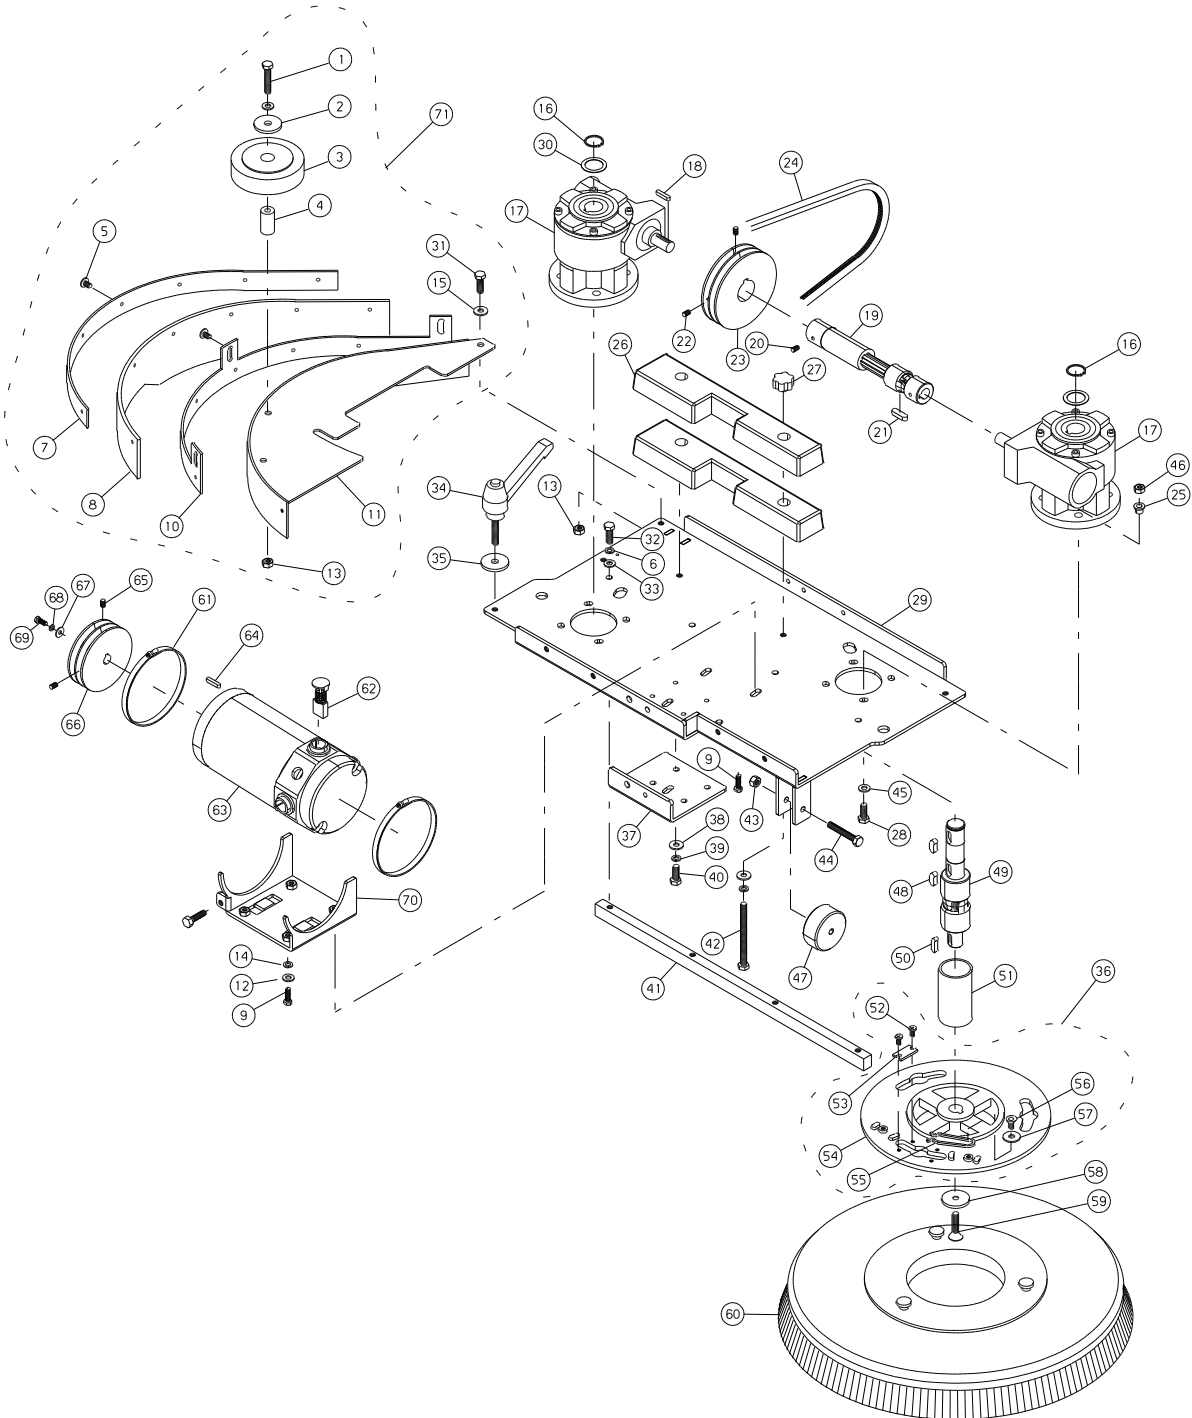

CUCCIOLO

TAV. 3