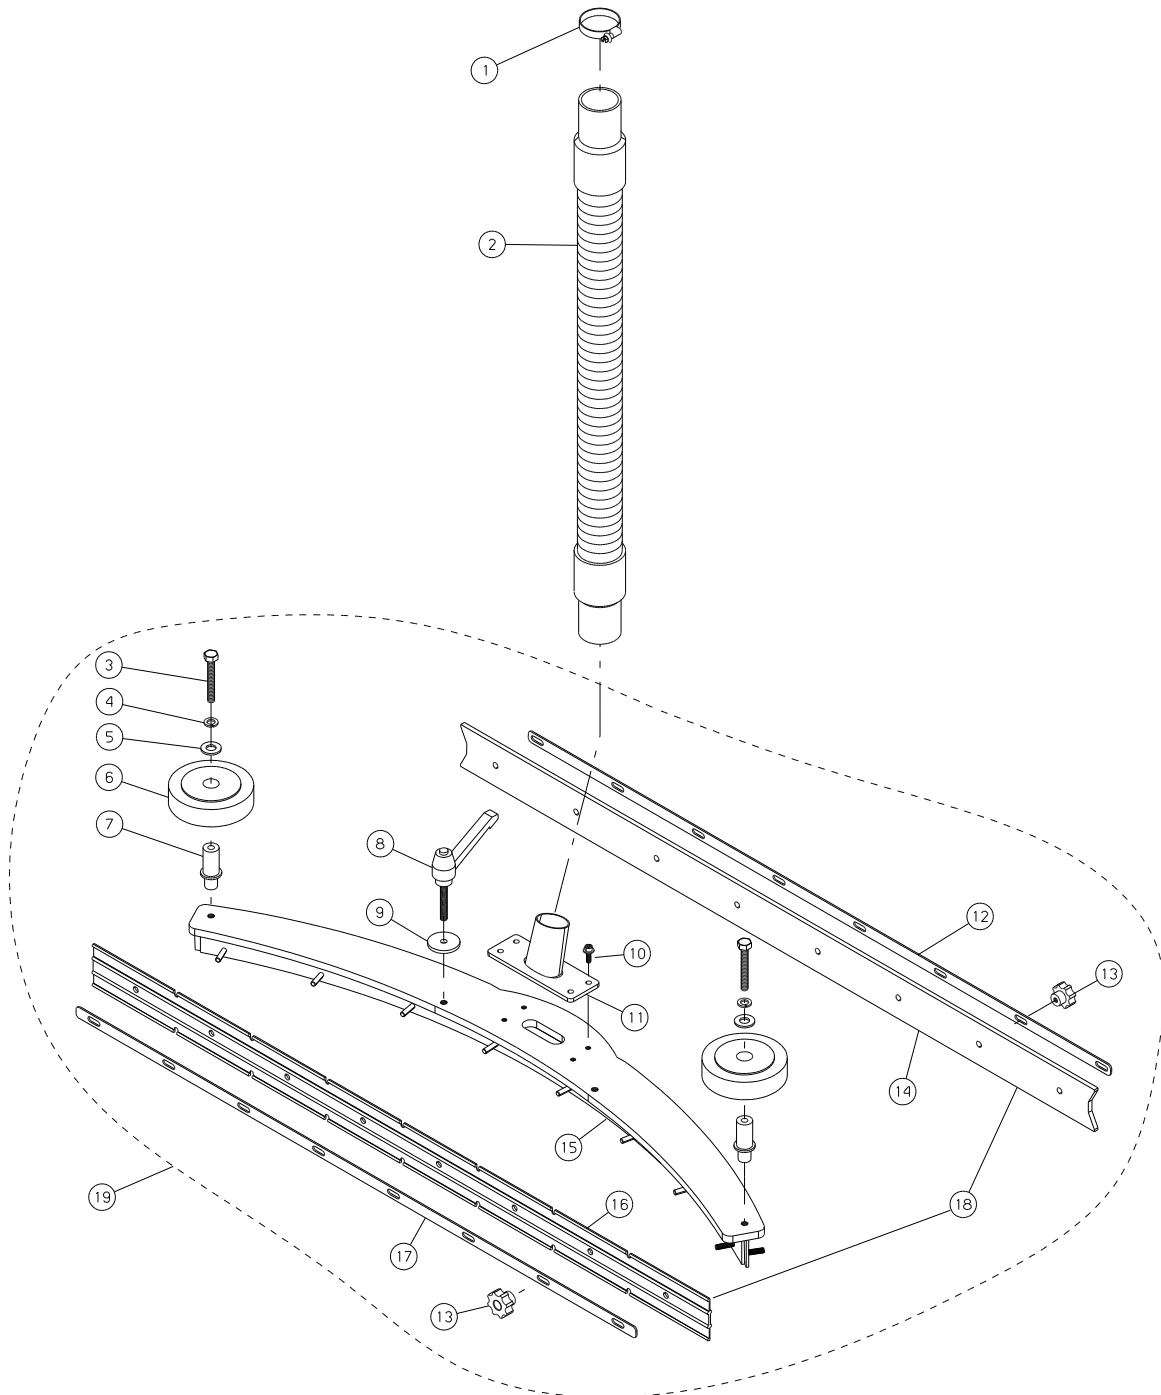

CUCCIOLO

TAV. 9