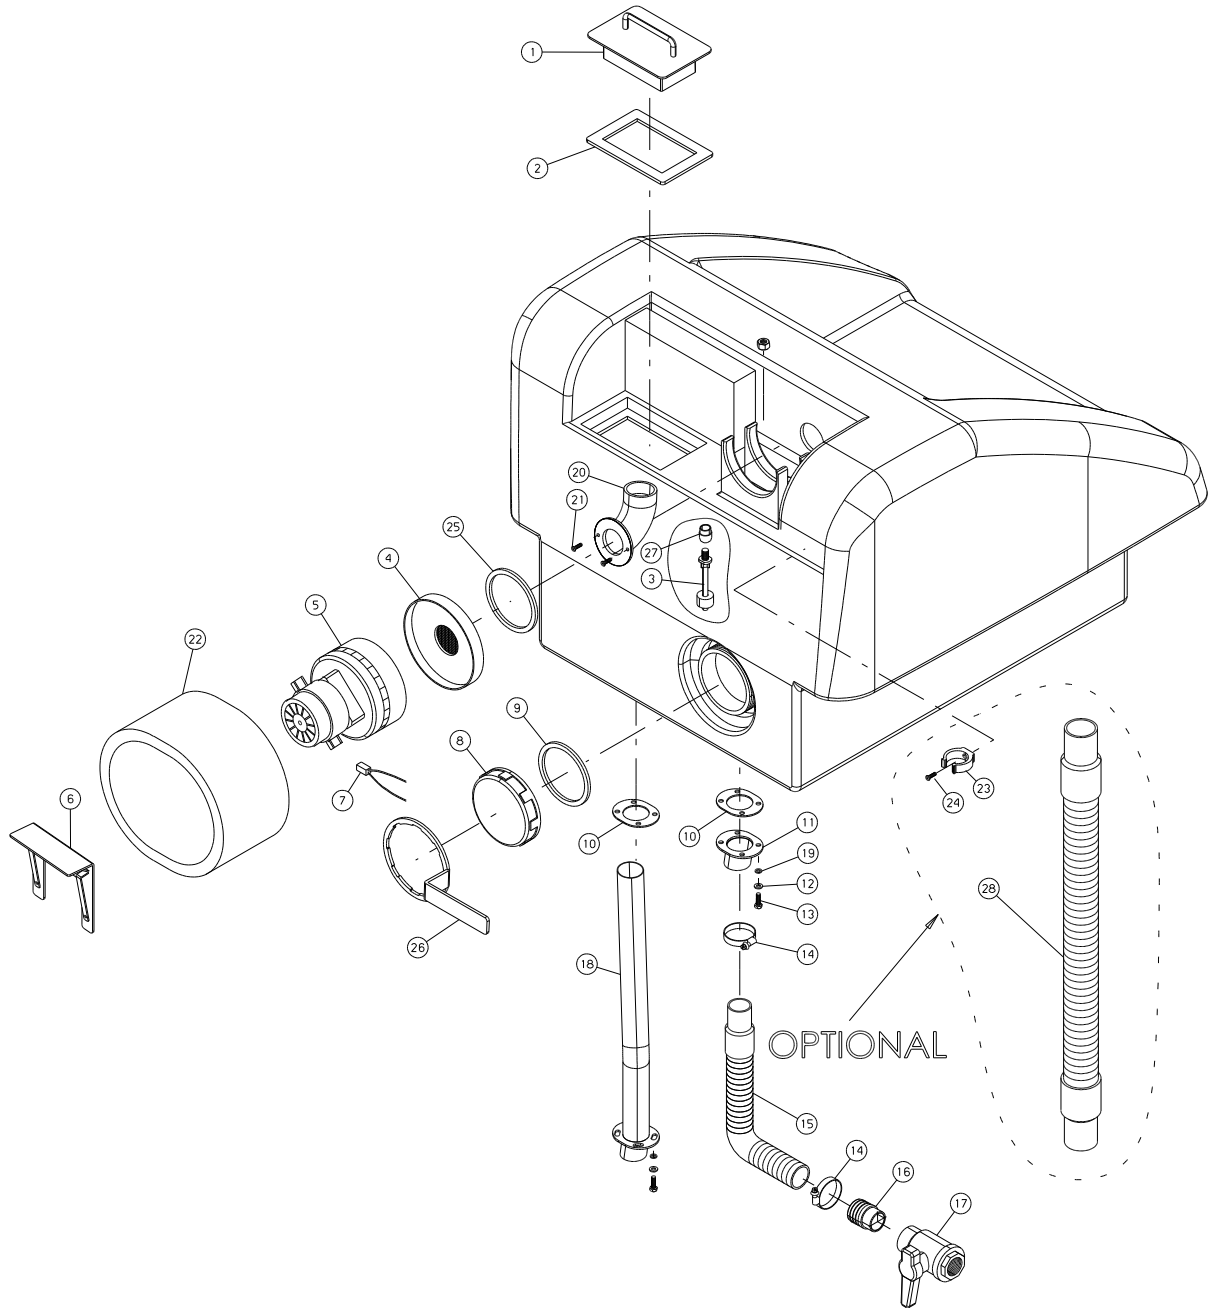

CUCCIOLO

TAV. 7