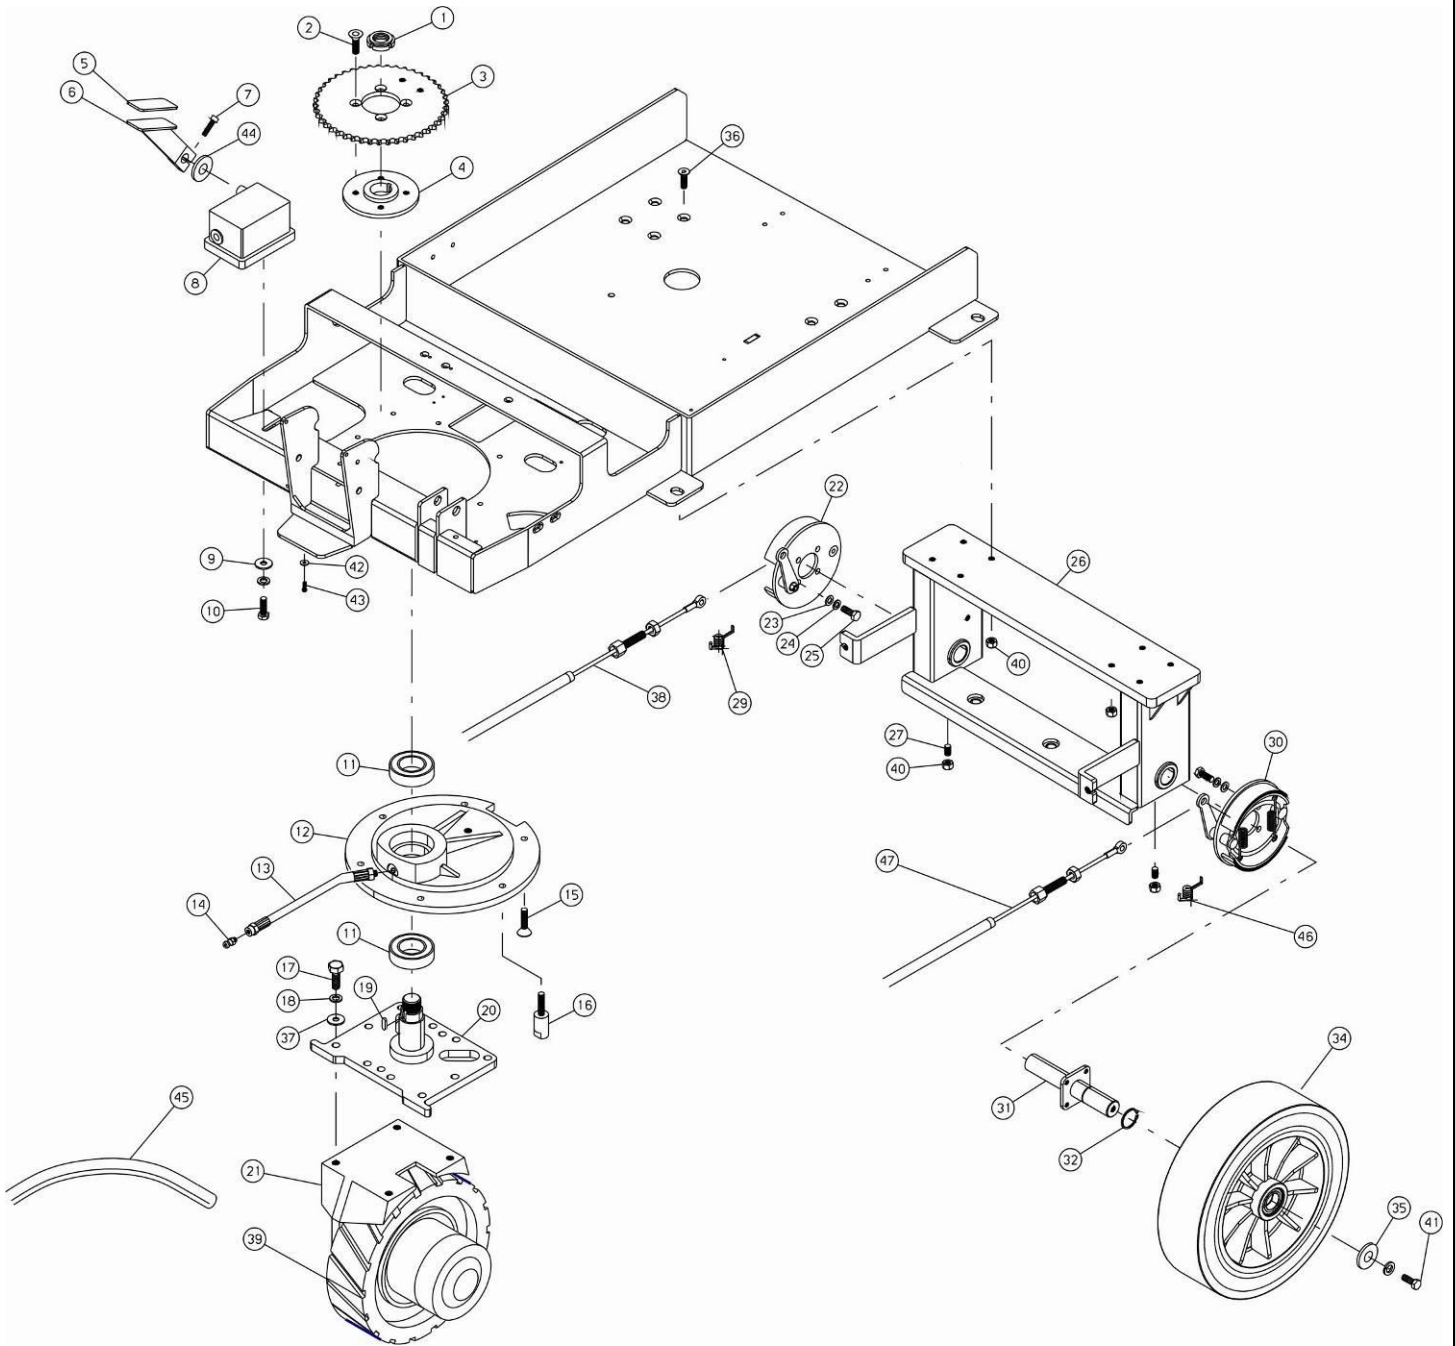

CUCCIOLO

TAV. 4/A

CUCCIOLO

TAV. 4/B

CUCCIOLO

TAV. 5

N.Position	Code Num	Qta	Descrizione	Description	Description	Bezeichnung
CUC.05.001	DD267	1	GHIERA AUTOBLOCCANTE M25X1,5	SELF-LOCKING RING NUT	EMBOUT	LOESUNGHAHNSRING
CUC.05.002	VV469	4	VITE SVAS. BRUGOLA M8x14 UNI5933/77	SCREW	VIS	SECHSECKIGE SCHRAUBE
CUC.05.003	XD029	1	CORONA STERZO 45 DENTI	STEERING SPROCKET	COURONNE DIRECTION	LENKRADKRANZ
CUC.05.004	FL021	1	FLANGIA CORONA STERZO	RING GEAR FLANGE	FLASQUE	FLANSCH DER LENKRADKR
CUC.05.005	BP219	1	COPERTURA ADESIVA PEDALE ACCELERAT	FOOTBOARD COVER	COUVERTURE ADHESIVE	PUFFERBLECK
CUC.05.006	LV272	1	LEVA PEDALE AVANZAMENTO	LEVER	LEVIER PEDAL	HEBEL
CUC.05.007	VB422	1	VITE CIL.BRUGOLA M6x35 UNI 5931 INO	SCREW	VIS	SCHRAUBE
CUC.05.008	PY590	1	PEDALIERA AVANZAMENTO PER SMILE	ADVANCEMENT PEDAL	PEDAL D'AVANCEMENT	VORSCHUBPEDALE
CUC.05.009	RO502	2	RONDELLA SLARG. D.8X24 UNI6592/69 I	INOX WASHER	RONDELLE	SCHIBE
CUC.05.010	VE460	2	VITE ESAGONALE M8x16 UNI 5737/77 IN	SCREW	VIS	SECHSECKIGE SCHRAUBE
CUC.05.011	CS048	2	CUSCINETTO CONICO 32007 X/Q	BEARING	ROULEMENT	ROLLENLAGER
CUC.05.012	FL073	1	FLANGIA DI SUPPORTO RUOTA ANTERIORE	FRONT WHEEL FLANGE	FLASQUE	FLANSCH DER LENKRADKR
CUC.05.013	IR017	1	PROLUNGA PER INGRASSATORE	FETTBUCHSE EXTENSION	RALLONGE GRAISSEUR	VERLAENGERUNGSSTUECK
CUC.05.014	IR001	1	INGRASSATORE C.CHIUS.A SFERA M6 UNI	GREASER	GRAISSEUR	SCHMIERBUCHSE
CUC.05.015	VV443	4	VITE SVAS.BRUGOLA M8x35 UNI5933/77	SCREW	VIS	SENKSCHAUBE
CUC.05.016	PE208	2	PERNO FINECORSIA STERZO	STEERING PIN	PIVOT	BOLZEN MIT FEDER
CUC.05.017	VE480	4	VITE ESAGONALE M10x35 UNI5737/77 IN	SCREW	VIS	SENKSCHAUBE
CUC.05.018	RO456	4	ROSETTA SPACCATA D.10 UNI 1751 INOX	INOX WASHER	RONDELLE	SCHIBE
CUC.05.019	CH033	1	LINGUETTA 6,3x6,3x15 FORMA A	TONGUE	CLAVETTE	PASSFEDER
CUC.05.020	PE209	1	PERNO SUPPORTO MOTORUOTA	DRIVE WHEEL PIN	PIVOT	BOLZEN MIT FEDER
CUC.05.021	MO267-B	1	ELETTROMOT.36V 600W ALLUM. BLU INTA	ELECTROMOTOR 36V 600W	ELECTROMOTEUR 36V 600	ELEKTROMOTORISCH 36V
CUC.05.022	FN020	1	MASSA FRENANTE RUOTA POST. DX.	BRAKE DRUM DX	TAMBOUR	BREMSTROMMEL FUER DAS
CUC.05.023	RO404	8	RONDELLA NORM.DIAM. 8 UNI 6592/69 I	INOX WASHER	RONDELLE	SCHIBE
CUC.05.024	RO455	12	RONDELLA SPACCATA DIAM. 8 UNI 1751	INOX WASHER	RONDELLE	SCHIBE
CUC.05.025	VE460	8	VITE ESAGONALE M8x16 UNI 5737/77 INOX	SCREW	VIS	SECHSECKIGE SCHRAUBE
CUC.05.026	SU432	1	SUPPORTO ALBERI RUOTE POSTERIORI	REAR WHEEL SUPPORT	SUPPORT ROUES ARRIERE	HALTER
CUC.05.027	VG035	2	GRANO 8x16 UNI5927	DOWEL	CLAVETTE 8X16	DUEBEL
CUC.05.028	DD454	2	DADO AUTOBLOCCANTE M8 INOX	INOX SELF-LOCKING NUT	ECROU DE SURETE	SICHERUNGSMUTTER
CUC.05.029	ML164	1	MOLLA Dx PER GANASCIA FRENO	SPRING	RESSORT	FEDER
CUC.05.030	FN021	1	MASSA FRENANTE RUOTA POST. SX.	BRAKE DRUM SX	TAMBOUR	BREMSTROMMEL FUER DAS
CUC.05.031	AL064	2	ALBERO RUOTA POSTERIORE	REAR WHEEL SHAFT	ARBRE ROUE ARRIERE	WELLE
CUC.05.032	SG019	2	ANELLO SEEGER PER EST.DIAM.25 UNI	SEEGER RING	SEEGER	SEEGERRING
CUC.05.034	RT127G	2	RUOTA COMPLETA IN POLIURETANO GRIGIA	WHEEL	ROUE	RAD AUS POLYURETHAN
CUC.05.035	RO516	2	RONDELLA SLARG. D.8x30 UNI6592/69 I	WASHER	RONDELLE	SCHIBE
CUC.05.036	VB436	8	VITE CIL .BRUGOLA M8x35 UNI5933/77	SCREW	VIS	SCHRAUBE
CUC.05.037	RO405	4	RONDELLA NORM.DIAM. 10 UNI 6592/69	INOX WASHER	RONDELLE	SCHIBE
CUC.05.038	MI181	1	CAVO FRENO DX. COMPLETO PER SMILE	BRAKE CABLE	CABLE DU FREIN	RECHTES BREMSKABEL
CUC.05.039	RT145	1	ANELLO IN GOMMA BLU INTAGLIATO	RING IN RUBBER	BAGUE EN GOMME	RING AUS GUMMI
CUC.05.040	DD405	4	DADO AUTOBLOCCANTE M8 INOX	INOX SELF-LOCKING NUT	ECROU DE SURETE	SICHERUNGSMUTTER
CUC.05.041	VE462	2	VITE ESAGONALE M8x25 INOX	SCREW	VIS	SENKSCHAUBE
CUC.05.042	RO300	2	RONDELLA SLARGATA 5x15 INOX	WASHER	RONDELLE	SCHIBE
CUC.05.043	VC438	2	VITE CILINDRICA CROCE M4x20	SCREW	VIS	SENKSCHAUBE
CUC.05.044	RO207	1	RONDELLA NORMALE DIAM. 15 UNI 6592/	WASHER	RONDELLE	SCHIBE
CUC.05.045	TB297	1	TUBO PER CAVO MOTORUOTA L=500 D=16	PIPE	TUYAU	ROHR
CUC.05.046	ML165	1	MOLLA Sx PER GANASCIA FRENO	SPRING	RESSORT	FEDER
CUC.05.047	MI205	1	CAVO FRENO Sx	BRAKE CABLE	CABLE DU FREIN	RECHTES BREMSKABEL