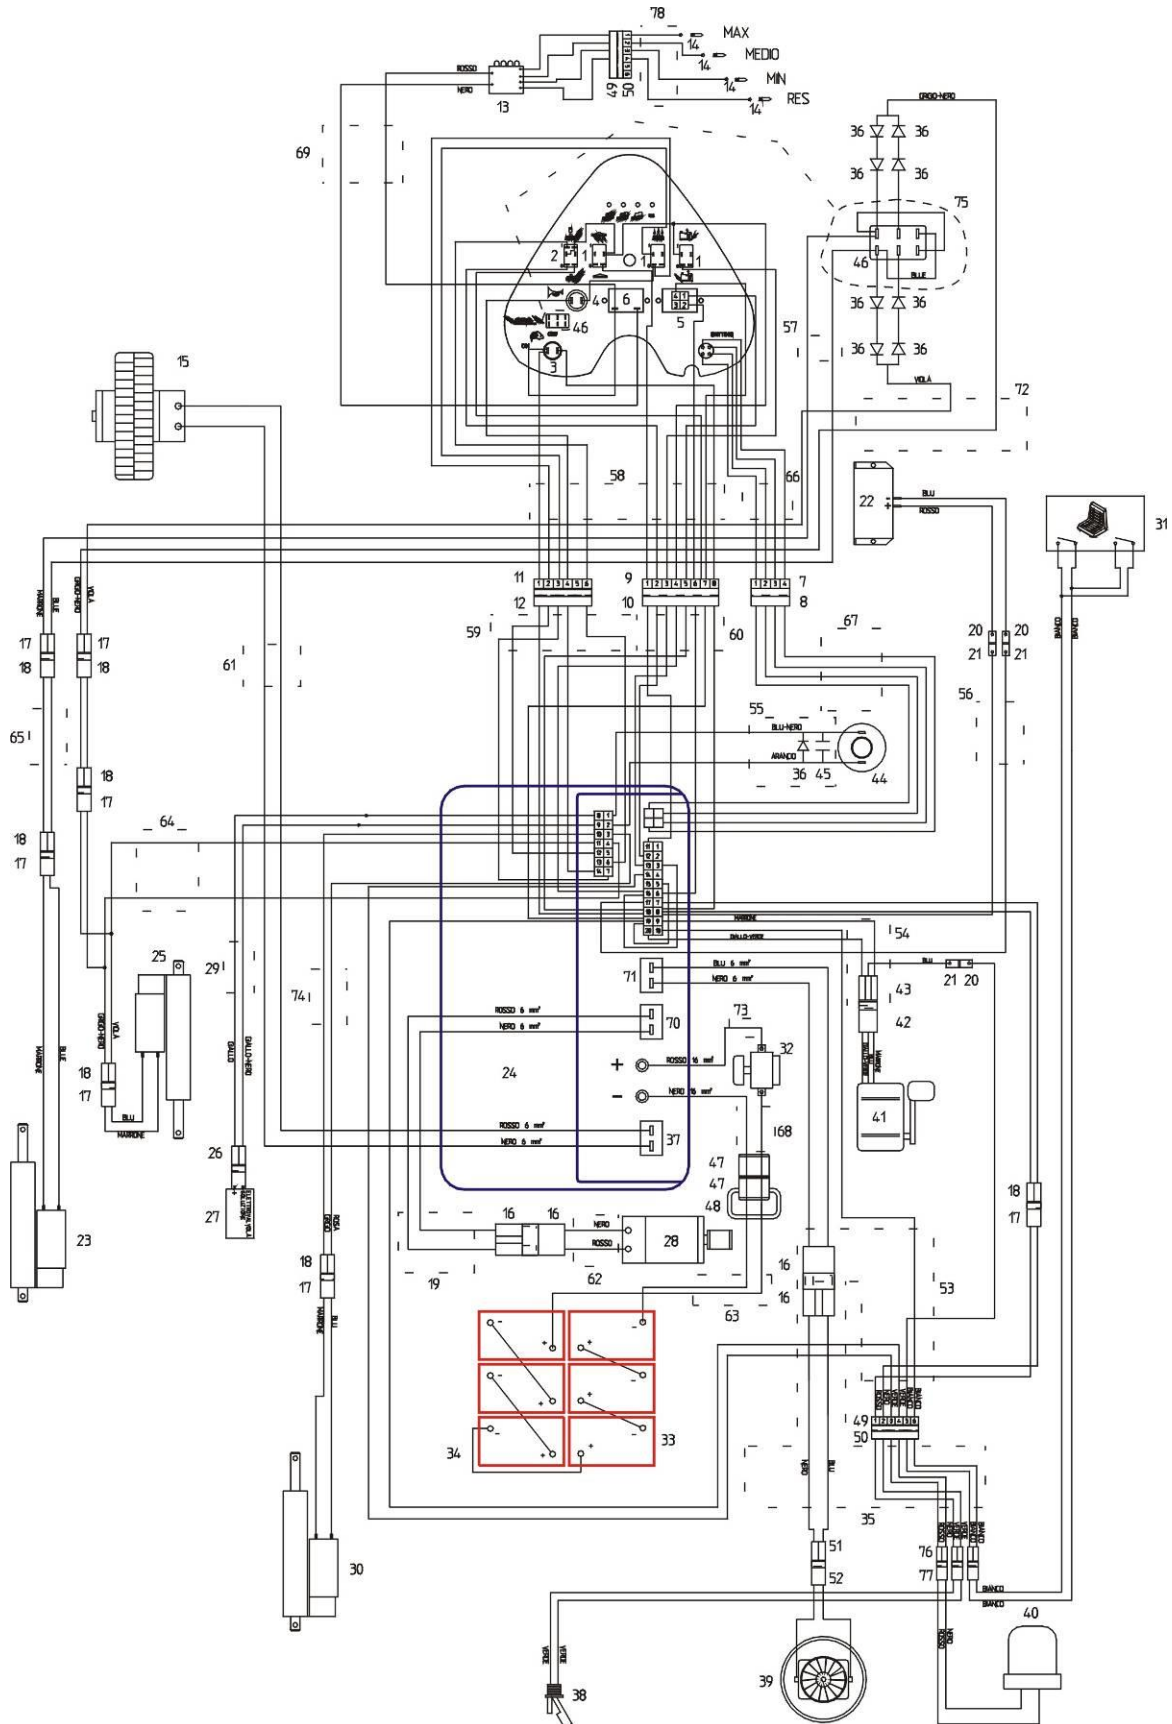

CUCCIOLO

TAV. 10