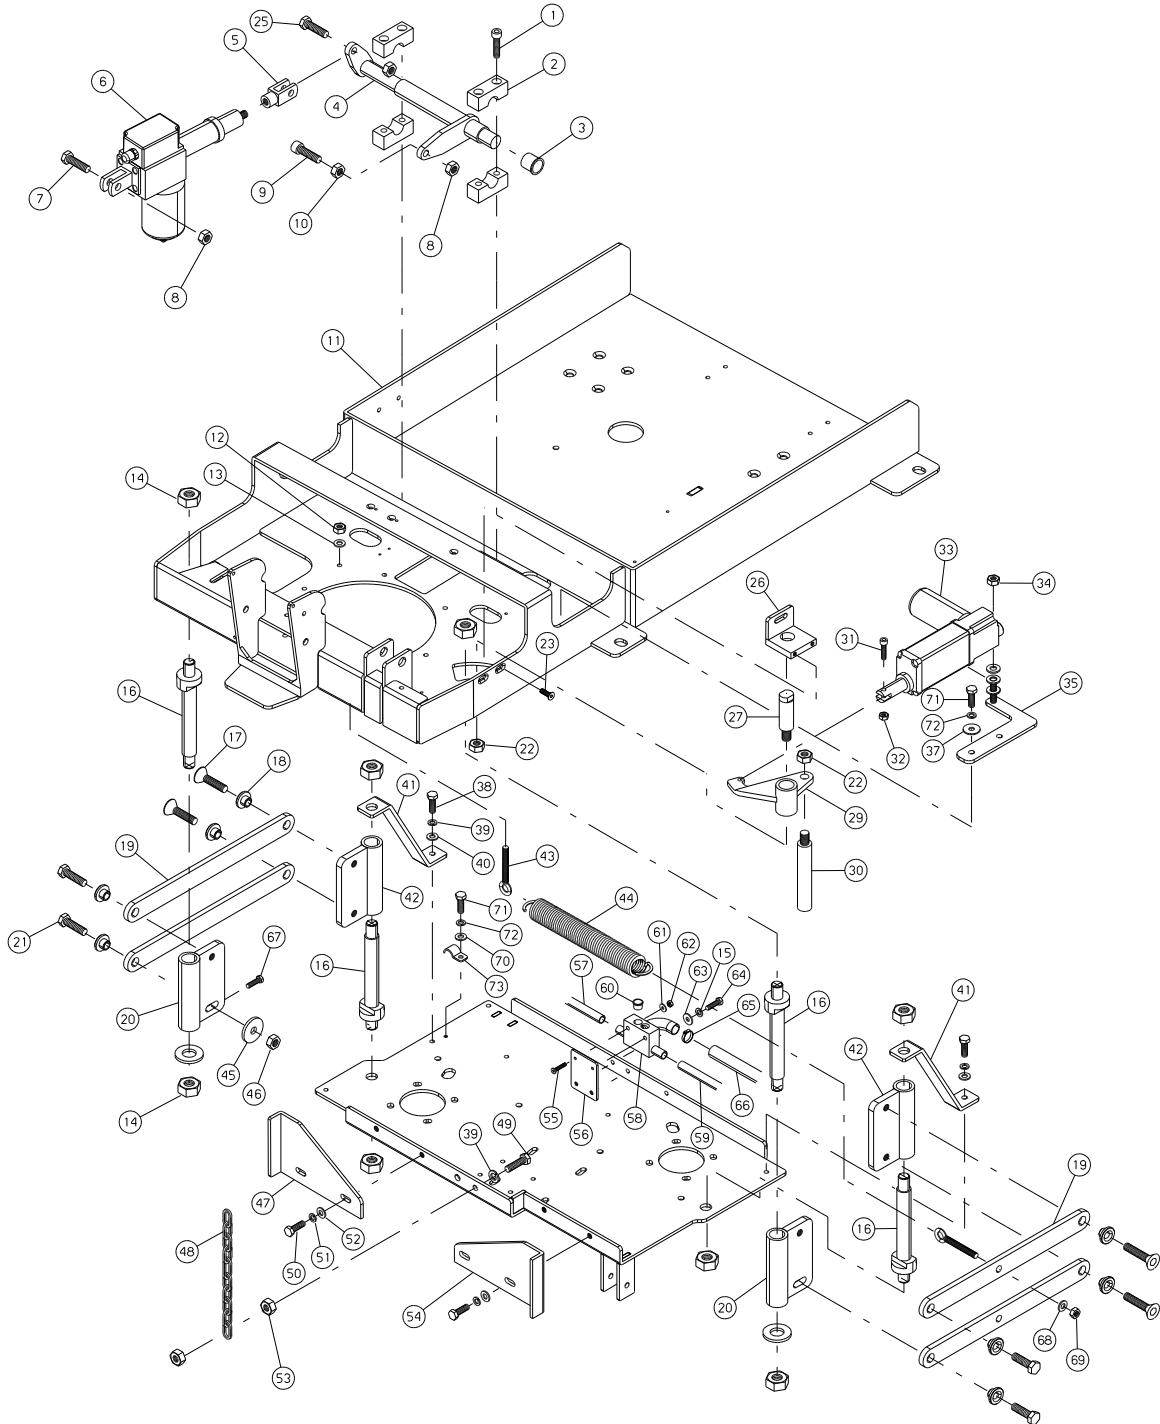

CUCCIOLO

TAV. 2