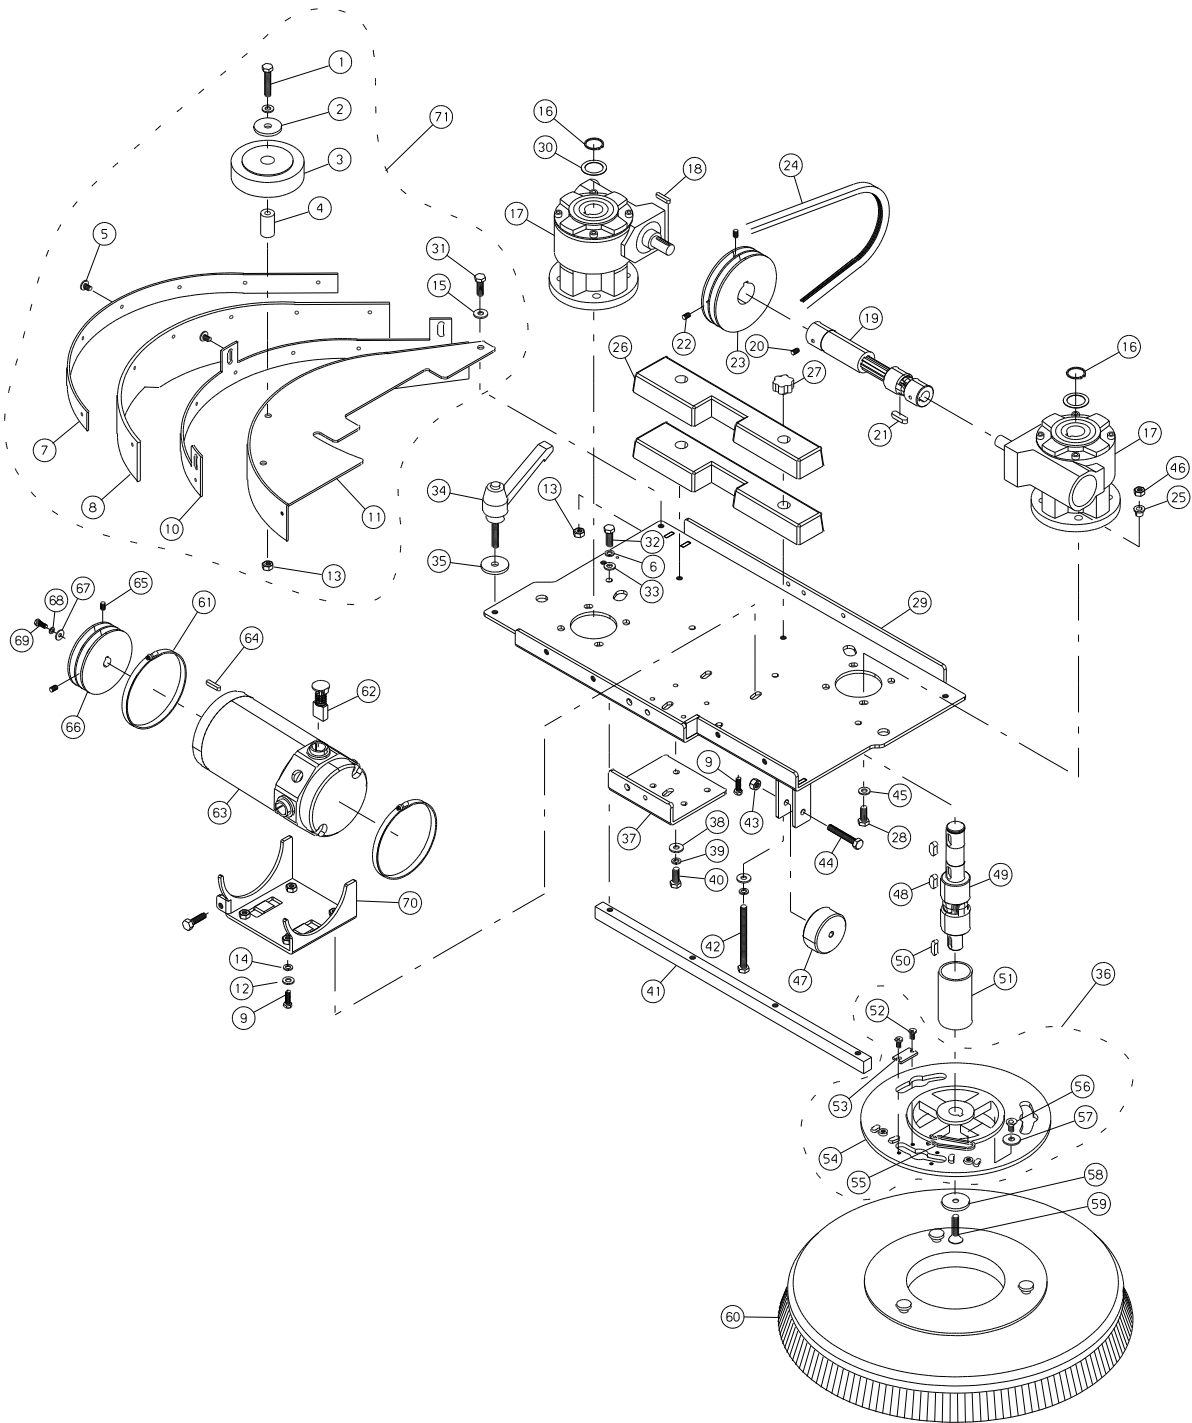

CUCCIOLO

TAV. 3