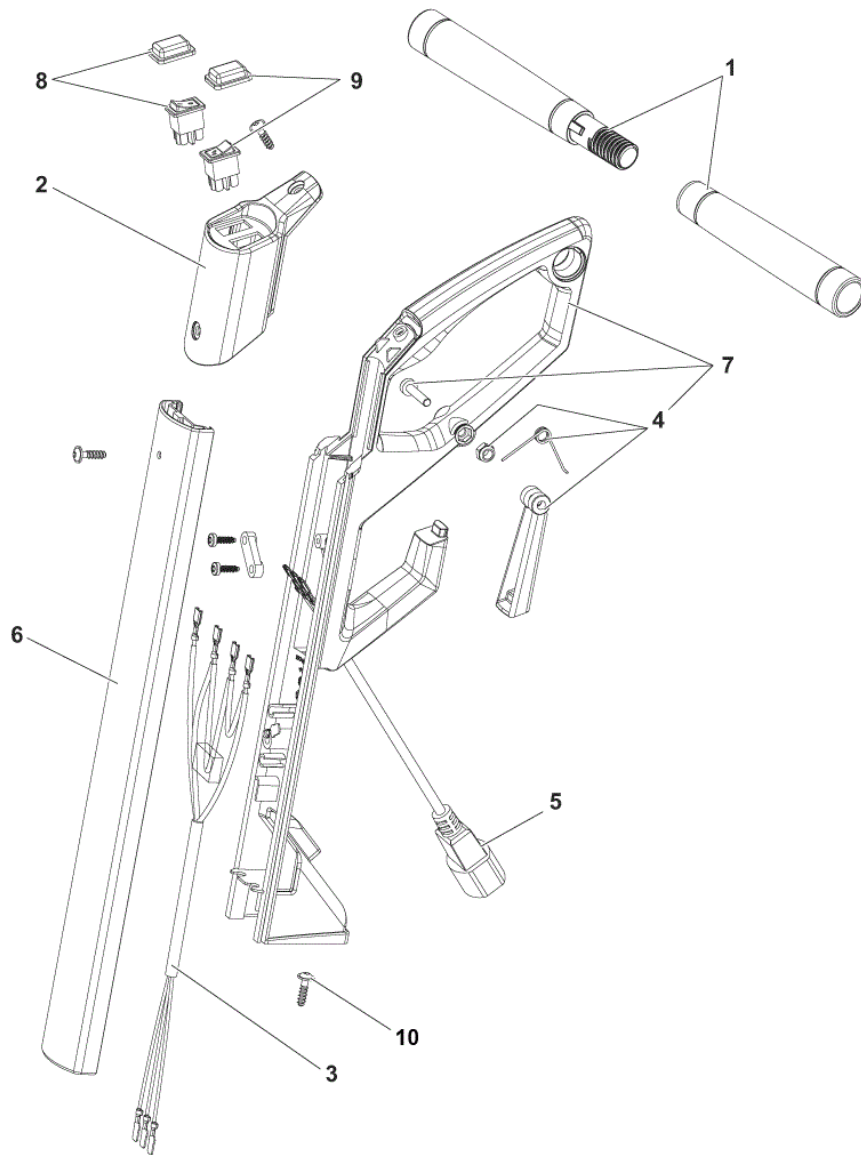

PARTS LIST

2019.03.15

TABLE OF CONTENTS

GENERAL VIEW	1
NOZZLE HEAD	3
BODY	5
SOLUTION TANK	7
RECOVERY TANK	9
HANDLE	11
WIRING DIAGRAM	13
RECOMMENDED PARTS	15

Pos.	Réf article	Qté	Désignation	Notes
1		1		[1]
2		1		[2]
3		1		[3]
4	107411864	1	ASPI A DISTANCE FLEX. EXTENSIBLE	[4]
5	107418023	1	TUBE HOLDER	
6	107411865	1	KIT SOL TEXTILE CPLT	[5]
7	107414568	1	SAC A FILET ACCESSOIRES	[5]
8	107413490	1	CABLE ALIMENTATION DETACHABLE EU	[5]
9	107414842	1	CABLE DETACHABLE 15M EU	[5]
10	107414843	1	DETACHABLE CORD 15M GB	[5]
11	107416428	1	DETACHABLE CORD 10M US	[6]
12	107416424	1	DETACHABLE CORD 15M US	[6]

Pos.	Réf article	Qté	Désignation	Notes
1	107413528	1	COUVERCLE RESERV EAU SALE BLEU SCUBT 130	
2	107413484	1	BOUCHON RESERVOIR EAU SALE	
3	107413514	1	RESERVOIR BLEU EAU SALE SCRUBTEC 130	

Pos.	Réf article	Qté	Désignation	Notes
1	107413470	1	POIGNEES NOIRES TRAVERSIERES A VISSER	
1	107417890	1	2-HAND HANDLE KIT PINK	[1]
2	107413531	1	LIAISON COUVERCLE SCRUBTEC 130	[2]
2	107416436	1	USER INTERFACE COVER CLARKE	
3	107413482	1	CABLE pour INTER BIPOLAIRE	
4	107413480	1	SPRING FOR HANDLE	
5	107413489	1	CABLE DETACHABLE AVEC PRISE MALE	[3]
5	107416427	1	DETACHABLE CORD MALE PLUG US	[4]
6	107413472	1	TUBE ALUMINIUM	
7	107413500	1	POIGNEE	[5]
7	107416432	1	HANDLE SCRUBBER CLARKE	[4]
8	107413516	1	INTERRUPTEUR M/A	
9	107413517	1	INTER DE POMPE	
10	107141838	1	VIS K50X18 WN1451 NOIR TORX20	