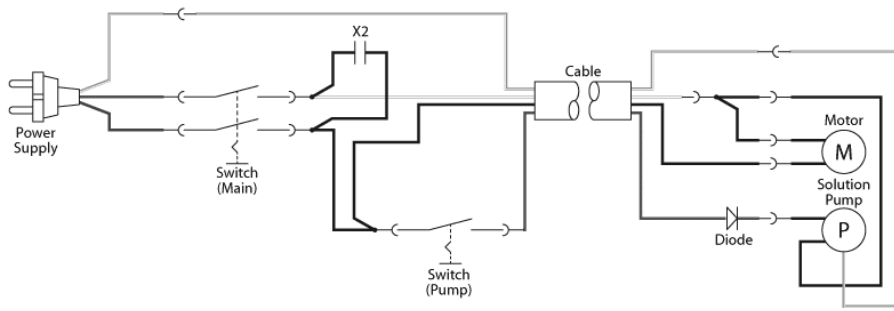

Pos.	Réf article	Qté	Désignation	Notes
1	107414842	1	CABLE DETACHABLE 15M EU	
1	107414843	1	DETACHABLE CORD 15M GB	
2	107413516	1	INTERRUPTEUR M/A	
3	107413517	1	INTER DE POMPE	
4	107413507	1	CARTER MOTEUR	
5	107413494	1	POMPE DETERGENT