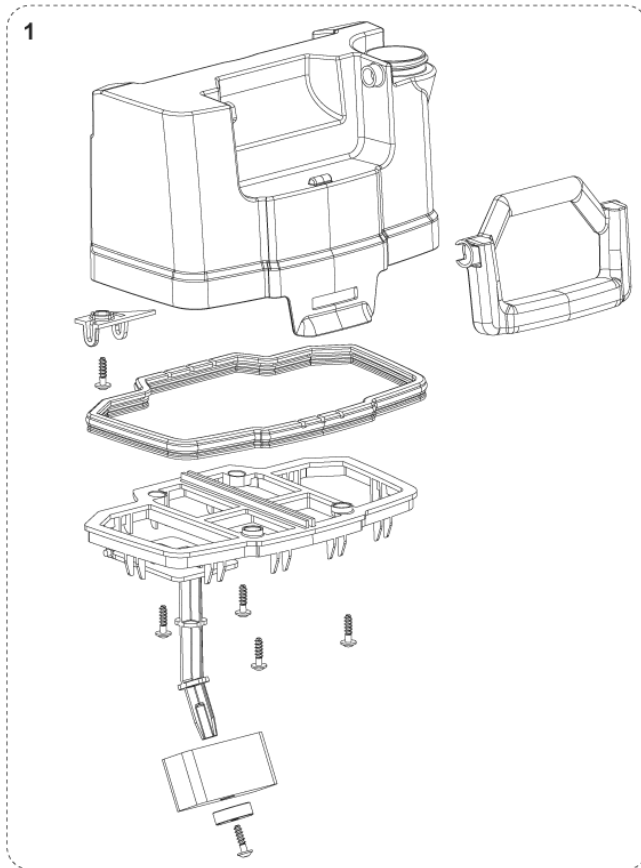

Pos.	Réf article	Qté	Désignation	Notes
1	107413528	1	COUVERCLE RESERV EAU SALE BLEU SCUBT 130	
2	107413484	1	BOUCHON RESERVOIR EAU SALE	
3	107413514	1	RESERVOIR BLEU EAU SALE SCRUBTEC 130