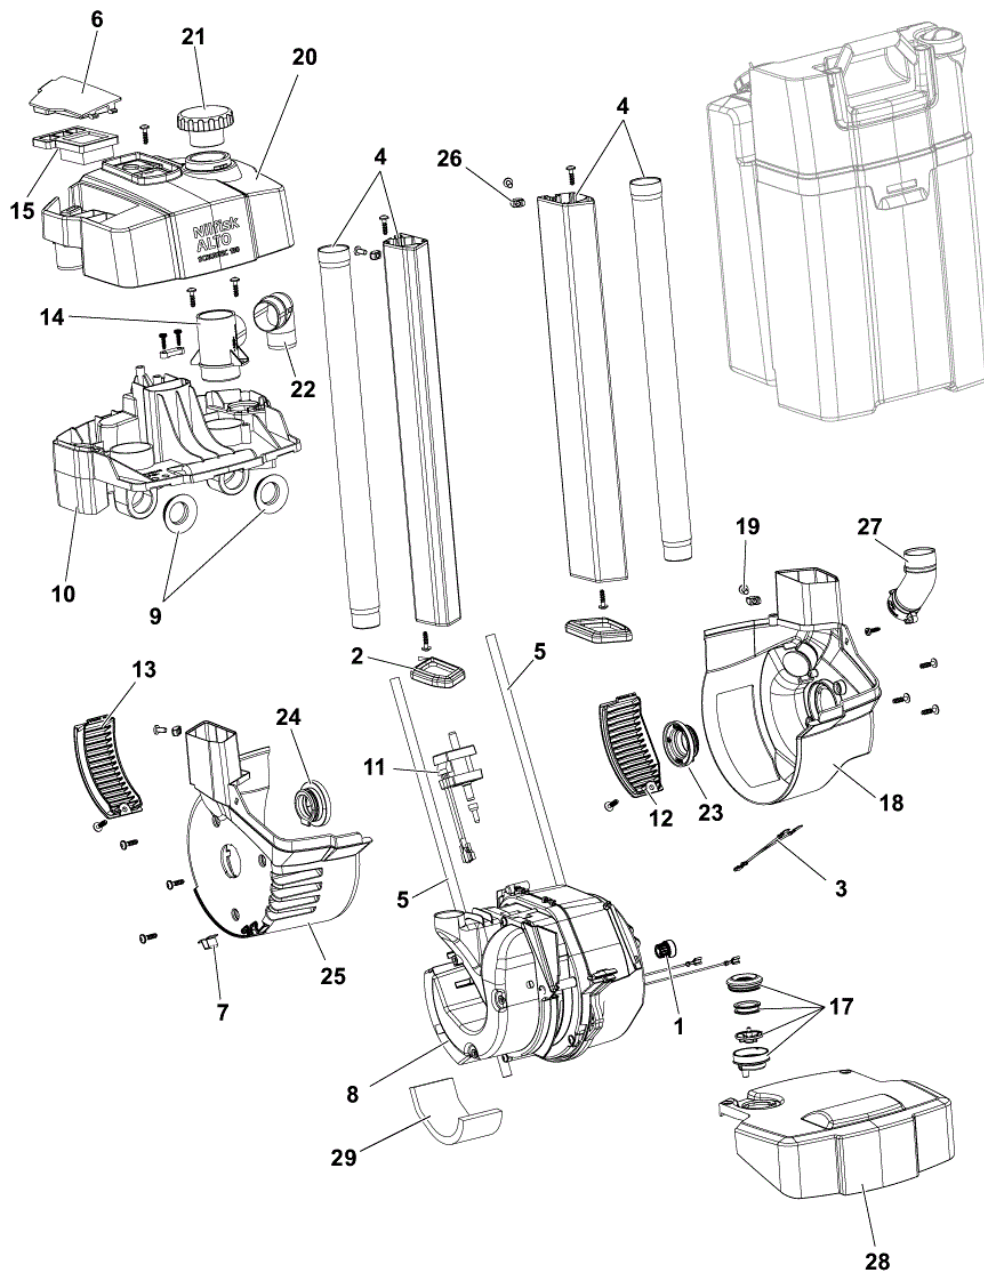

Pos.	Réf article	Qté	Désignation	Notes
1	107413535	1	ROUE DENTEE M3 14T	
2	107414820	2	BOUCHON POUR TUBE DE MANCHE	
3	107414814	1	CABLAGE AVEC FICHE FASTONS	
4	107414816	2	TUBE ALUMINIUM DE MANCHE PROFILE	
5	107413523	1	TUYAU SILICONE 10X6	
6	107413505	1	LID FOR FILTER JET BLACK	
8	107413507	1	CARTER MOTEUR	[1]
8	107416434	1	MOTOR HOUSING US	[2]
9	107413499	1	JOINT POUR ENTREE/SORTIE	
11	107413494	1	POMPE DETERGENT	[3]
11	107416429	1	DOSING PUMP CLARKE	[2]
15	107413496	1	FILTRE PLAT	
17	107413497	1	FILTRE DE SOLUTION	
19	107413508	1	M5X10 BOLT	
20	107414823	1	COUVERCLE SUP SCRUBTEC 130 LOGO FR	
21	107413486	1	BOUCHON A VIS	
26	107413529	1	PRISONNIER FORME DE T- ECROU M5	
27	107413479	1	BEND FOR SUCTION HOSE	
28	107414822	1	COUVERCLE SUP SCRUBTEC 130	[4]
29	107414825	1	SOUND INSULATION PLATE KIT	
K1	107413474	1	DEMI CARTER DROIT NOIR	[5]
K2	107413475	1	DEMI CARTER GAUCHE NOIR	[6]
K3	107413524	1	COUVERCLE SUP BLEU SCRUBTEC 130	[7]
K3	107416437	1	TOP COVER CLARKE	[8]

Part Notes:

- [1] - EU VERSION
- [2] - US VERSION
- [3] - EU VERSION - SEE TSB-FC-2016-071
- [4] - STOCK COVERS GUARANTEE
- [5] - STOCK COVERS GUARANTEE
  NOT SHOWN - ITEMS No. 7-13-24-25
- [6] - STOCK COVERS GUARANTEE

  NOT SHOWN - ITEMS No. 12-18-23-27
- [7] - STOCK COVERS GUARANTEE
  NOT SHOWN - EU VERSION - ITEMS No. 10-14-20-22
- [8] - NOT SHOWN -US VERSION - ITEMS No. 10-14-20-22