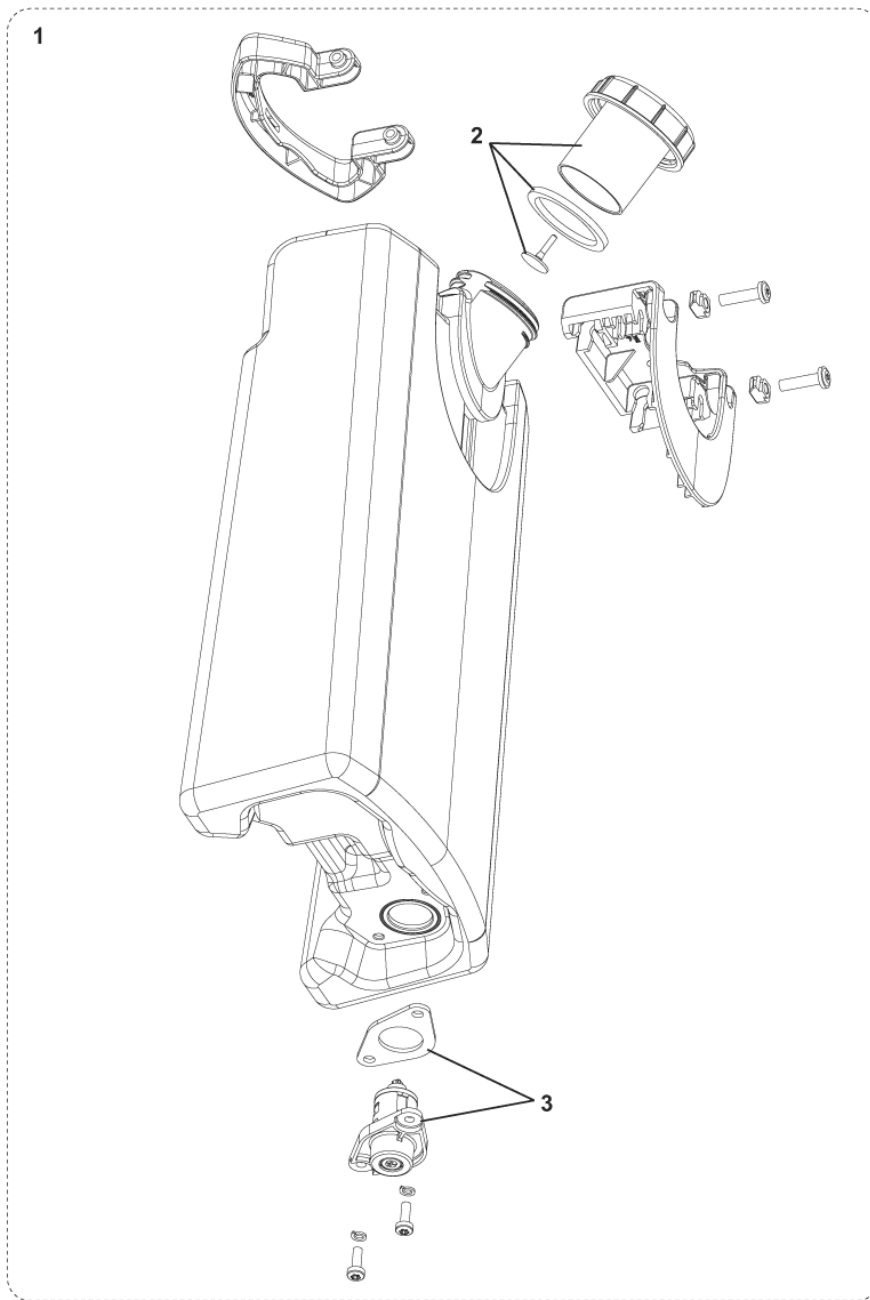

Pos.	Réf article	Qté	Désignation	Notes
1	107413518	1	RESERVOIR SOLUTION SANS INDICAT NIVEAU	
2	107413485	1	BOUCHON NOIR RESERVOIR DE SOLUTION	
3	107413532	1	CLAPET DE RESERVOIR DE SOLUTION