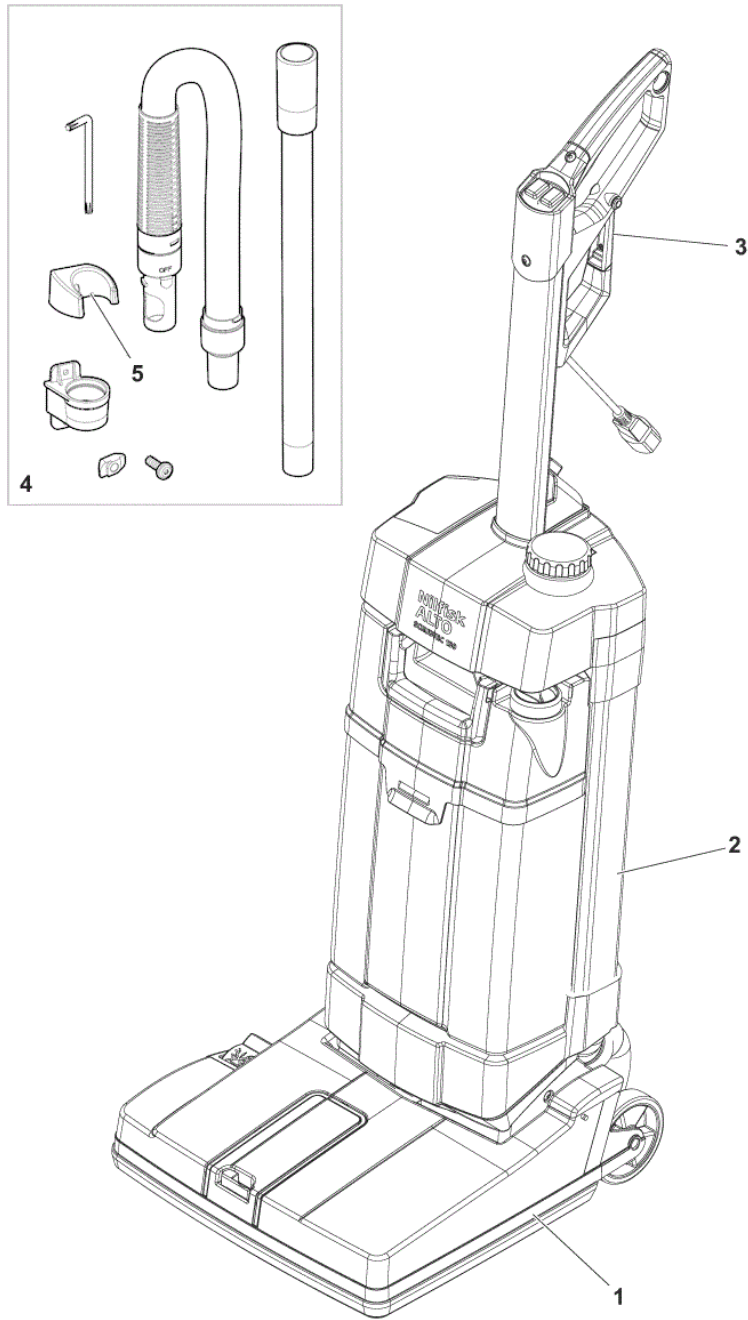

PARTS LIST

2019.03.15

TABLE OF CONTENTS

GENERAL VIEW	1
NOZZLE HEAD	3
BODY	5
SOLUTION TANK	7
RECOVERY TANK	9
HANDLE	11
WIRING DIAGRAM	13
RECOMMENDED PARTS	15

Pos.	Réf article	Qté	Désignation	Notes
1		1		[1]
2		1		[2]
3		1		[3]
4	107411864	1	ASPI A DISTANCE FLEX. EXTENSIBLE	[4]
5	107418023	1	TUBE HOLDER	
6	107411865	1	KIT SOL TEXTILE CPLT	[5]
7	107414568	1	SAC A FILET ACCESSOIRES	[5]
8	107413490	1	CABLE ALIMENTATION DETACHABLE EU	[5]
9	107414842	1	CABLE DETACHABLE 15M EU	[5]
10	107414843	1	DETACHABLE CORD 15M GB	[5]
11	107416428	1	DETACHABLE CORD 10M US	[6]
12	107416424	1	DETACHABLE CORD 15M US	[6]

Part Notes:

- [1] - NOZZLE HEAD
- [2] - BODY
- [3] - HANDLE
- [4] - OPTIONAL
- [5] - OPTIONAL - NOT SHOWN
- [6] - US VERSION - NOT SHOWN

Pos.	Réf article	Qté	Désignation	Notes
1	107413503	1	VERROUILLAGE NOIR DE BROSSE	
2	107413471	1	AXE DE REGLAGE HAUTEUR DE ROULETTE	
3	107413495	1	KIT ENTRAINEMENT DE BROSSE	
4	107413493	2	CHEVALET DOSEUR	
5	107411867	1	EMBOUCHURE CPLT 321mm/13"	[1]
5	107411868	1	EMBOUCHURE PLTC SOL TEXTILE 321mm 13"	[1]
7	107413522	1	CDE MECANIQUE NOIRE DE PEDALE EMBOUCHURE	
8	107413487	1	ENTRAINEUR DE BROSSE CPLT	
9	107413515	1	ROUE ARRIERE Ø90 & AXE CPLT	
11	107413520	1	BARRE ARTICLATION M/D EMBOUCHURE	
12	107411860	1	BROSSE CYLIND. 310mm/12,5" PPL BLANC	[1]
12	107411861	1	BROSSE CYL 310mm 12,5" PPL DUR NOIR	[1]
12	107411862	1	BROSSE CYL 310mm 12,5" MICROFIBRE	[1]
12	107411863	1	BROSSE CYL 310mm 12,5" SOL TEXTILE	[1]
14	107414818	1	COUVERCLE GAUCHE ROULEMENT	
15	107413476	1	CARTER DE POULIE CRANTEE	
17	107413477	1	COURROIE DE BROSSE	
19	107413478	1	FLEXIBLE AIR	
20	107413512	1	KIT CDE PEDALE ORANGE	
21	107413521	4	SYSTÈME M/D EMBOUCHURE	
27	107413488	1	COUVERCLE CPLT AVEC JOINT	
K1	107413509	1	TETE EMBOUCHURE	[2]
K2	107413526	1	COUVERCLE SUP BLEU BROSSE SCRUBTEC 130	[3]