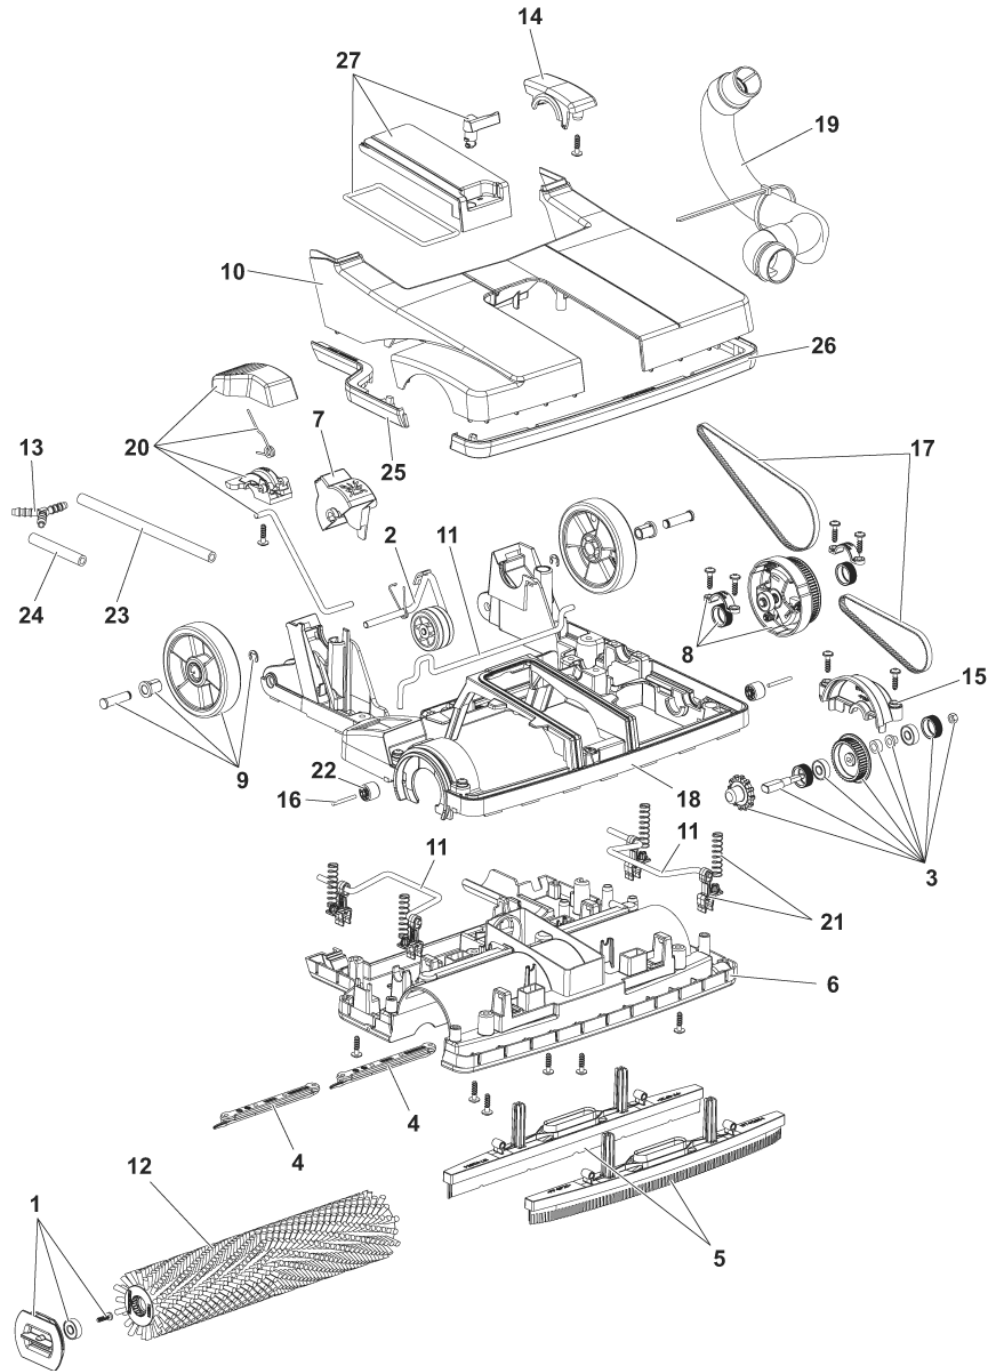

PARTS LIST

2019.03.15

TABLE OF CONTENTS

GENERAL VIEW	1
NOZZLE HEAD	3
BODY	5
SOLUTION TANK	7
RECOVERY TANK	9
HANDLE	11
WIRING DIAGRAM	13
RECOMMENDED PARTS	15

Pos.	Réf article	Qté	Désignation	Notes
1		1		[1]
2		1		[2]
3		1		[3]
4	107411864	1	ASPI A DISTANCE FLEX. EXTENSIBLE	[4]
5	107418023	1	TUBE HOLDER	
6	107411865	1	KIT SOL TEXTILE CPLT	[5]
7	107414568	1	SAC A FILET ACCESSOIRES	[5]
8	107413490	1	CABLE ALIMENTATION DETACHABLE EU	[5]
9	107414842	1	CABLE DETACHABLE 15M EU	[5]
10	107414843	1	DETACHABLE CORD 15M GB	[5]
11	107416428	1	DETACHABLE CORD 10M US	[6]
12	107416424	1	DETACHABLE CORD 15M US	[6]

Part Notes:

- [1] - NOZZLE HEAD
- [2] - BODY
- [3] - HANDLE
- [4] - OPTIONAL
- [5] - OPTIONAL - NOT SHOWN
- [6] - US VERSION - NOT SHOWN

Pos.	Réf article	Qté	Désignation	Notes
1	107413503	1	VERROUILLAGE NOIR DE BROSSE	
2	107413471	1	AXE DE REGLAGE HAUTEUR DE ROULETTE	
3	107413495	1	KIT ENTRAINEMENT DE BROSSE	
4	107413493	2	CHEVALET DOSEUR	
5	107411867	1	EMBOUCHURE CPLT 321mm/13"	[1]
5	107411868	1	EMBOUCHURE PLTC SOL TEXTILE 321mm 13"	[1]
7	107413522	1	CDE MECANIQUE NOIRE DE PEDALE EMBOUCHURE	
8	107413487	1	ENTRAINEUR DE BROSSE CPLT	
9	107413515	1	ROUE ARRIERE Ø90 & AXE CPLT	
11	107413520	1	BARRE ARTICLATION M/D EMBOUCHURE	
12	107411860	1	BROSSE CYLIND. 310mm/12,5" PPL BLANC	[1]
12	107411861	1	BROSSE CYL 310mm 12,5" PPL DUR NOIR	[1]
12	107411862	1	BROSSE CYL 310mm 12,5" MICROFIBRE	[1]
12	107411863	1	BROSSE CYL 310mm 12,5" SOL TEXTILE	[1]
14	107414818	1	COUVERCLE GAUCHE ROULEMENT	
15	107413476	1	CARTER DE POULIE CRANTEE	
17	107413477	1	COURROIE DE BROSSE	
19	107413478	1	FLEXIBLE AIR	
20	107413512	1	KIT CDE PEDALE ORANGE	
21	107413521	4	SYSTÈME M/D EMBOUCHURE	
27	107413488	1	COUVERCLE CPLT AVEC JOINT	
K1	107413509	1	TETE EMBOUCHURE	[2]
K2	107413526	1	COUVERCLE SUP BLEU BROSSE SCRUBTEC 130	[3]