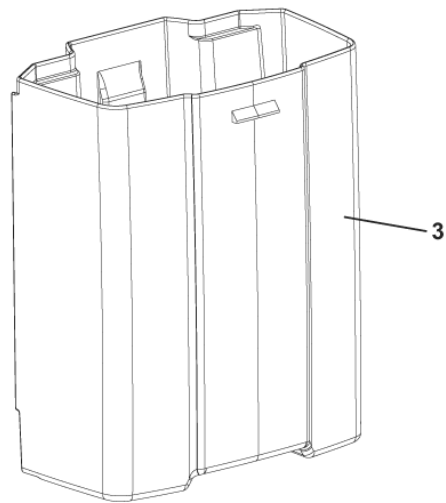

Pos.	Réf article	Qté	Désignation	Notes
1	107413528	1	COUVERCLE RESERV EAU SALE BLEU SCUBT 130	
2	107413484	1	BOUCHON RESERVOIR EAU SALE	
3	107413514	1	RESERVOIR BLEU EAU SALE SCRUBTEC 130