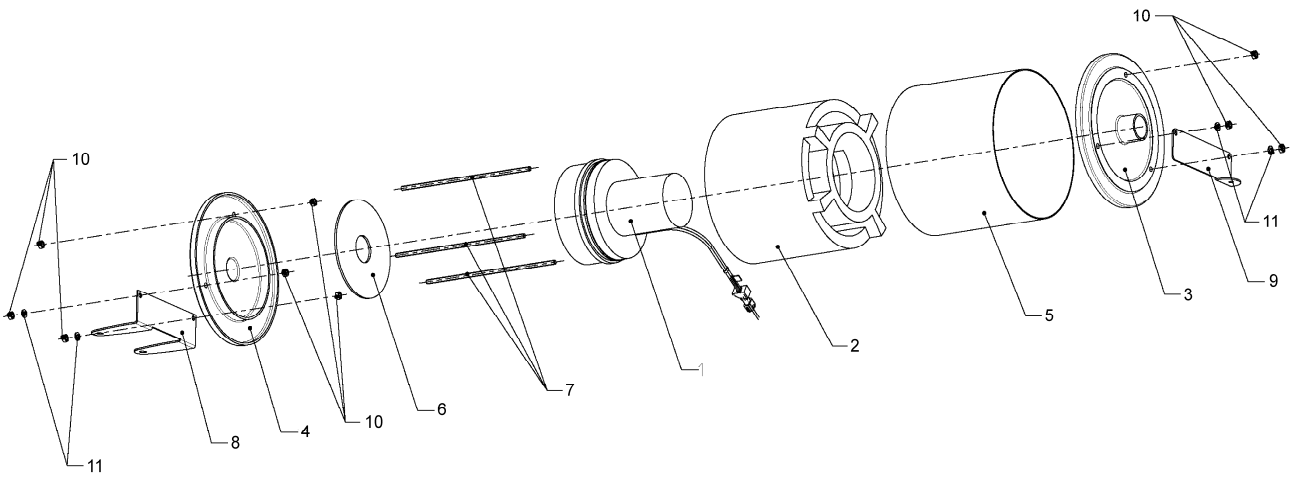

Teile-Liste
Parts List
Liste de pièces détachées

59026

Duo C43/C50/C60 B Grundvers

Turbine cpl