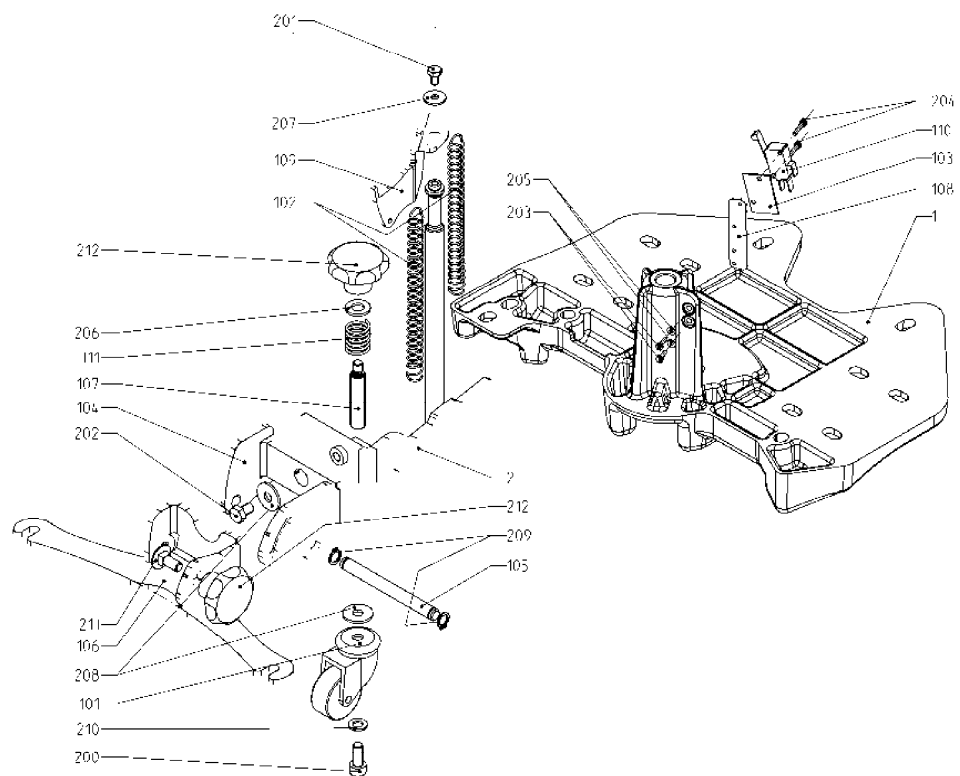

Duo C43/C50/C60 B Grundvers

Disp. p réglage de suceur cpl