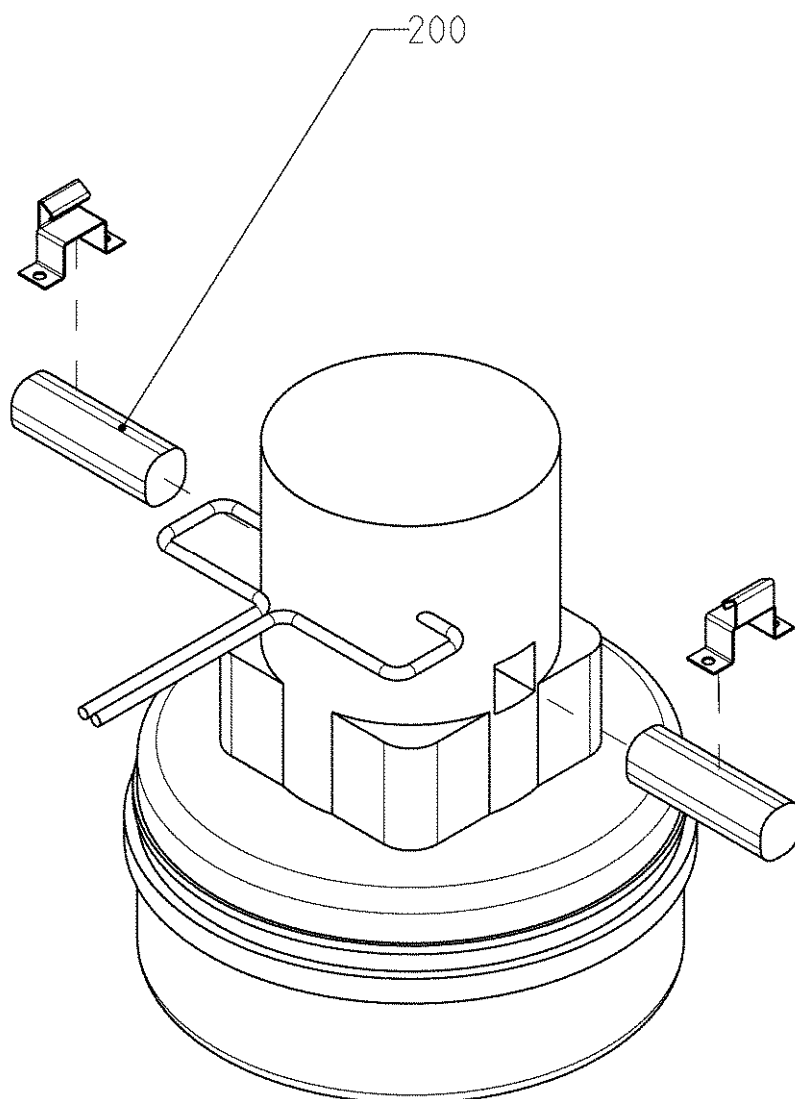

Duo C43/C50/C60 B Grundvers

Turbine 116555-13 fiche auto

LISTE DE PIECES DÉTACHÉES 58395

58395

Index	Art. n°	Quantité	Désignation	Ord.
200	53046	1.0	Turbine 116555-13 24Volt	
201	99033	1.0	Attache cable 200x3,6	*
202	55021	1.0	Ses-markers 24V	*

Teile-Liste Parts List Liste de pièces détachées

53046

Duo C43/C50/C60 B Grundvers

Turbine 116555-13 24Volt