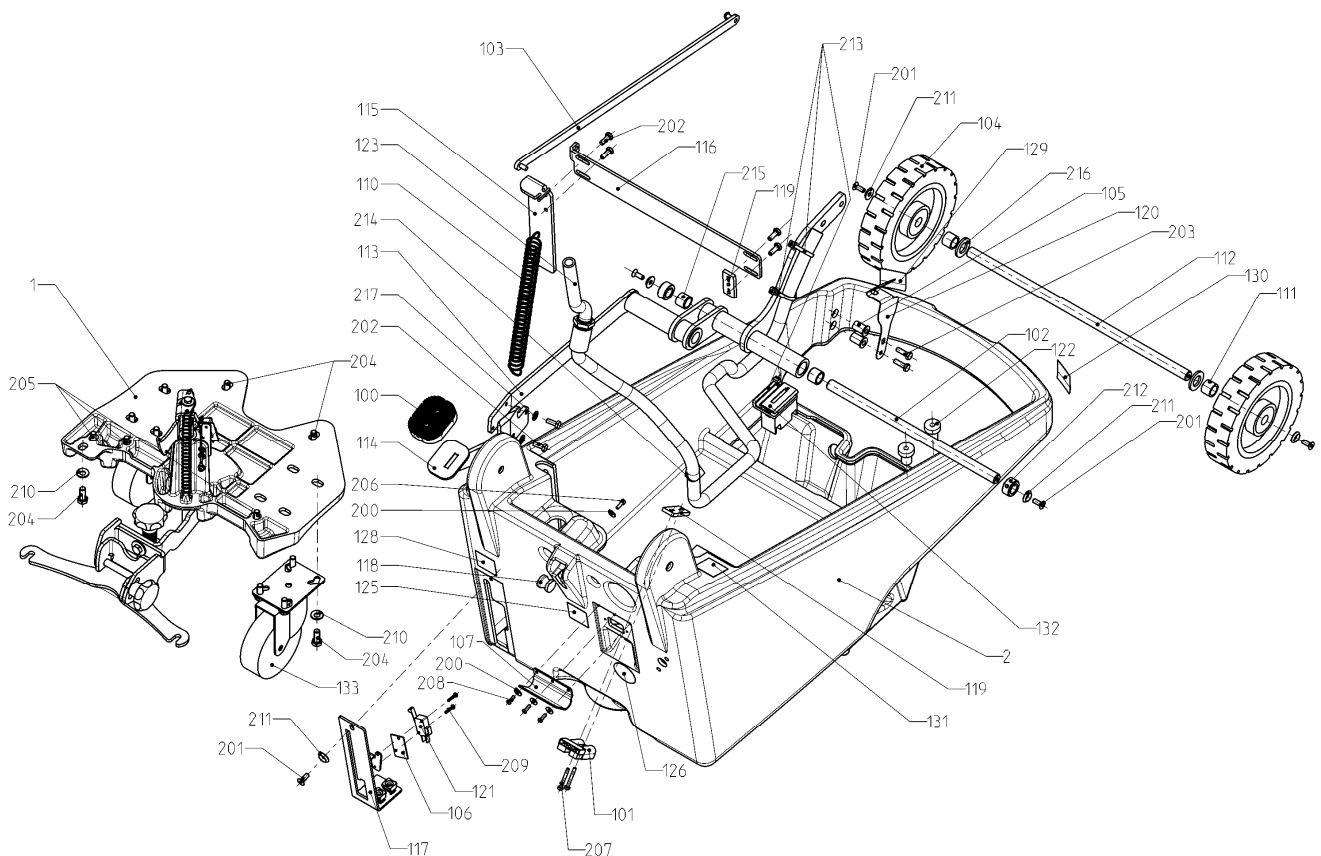

Teile-Liste Parts List Liste de pièces détachées

59042

Duo C43/C50/C60 B Grundvers

Cadre cpl. E/B/M