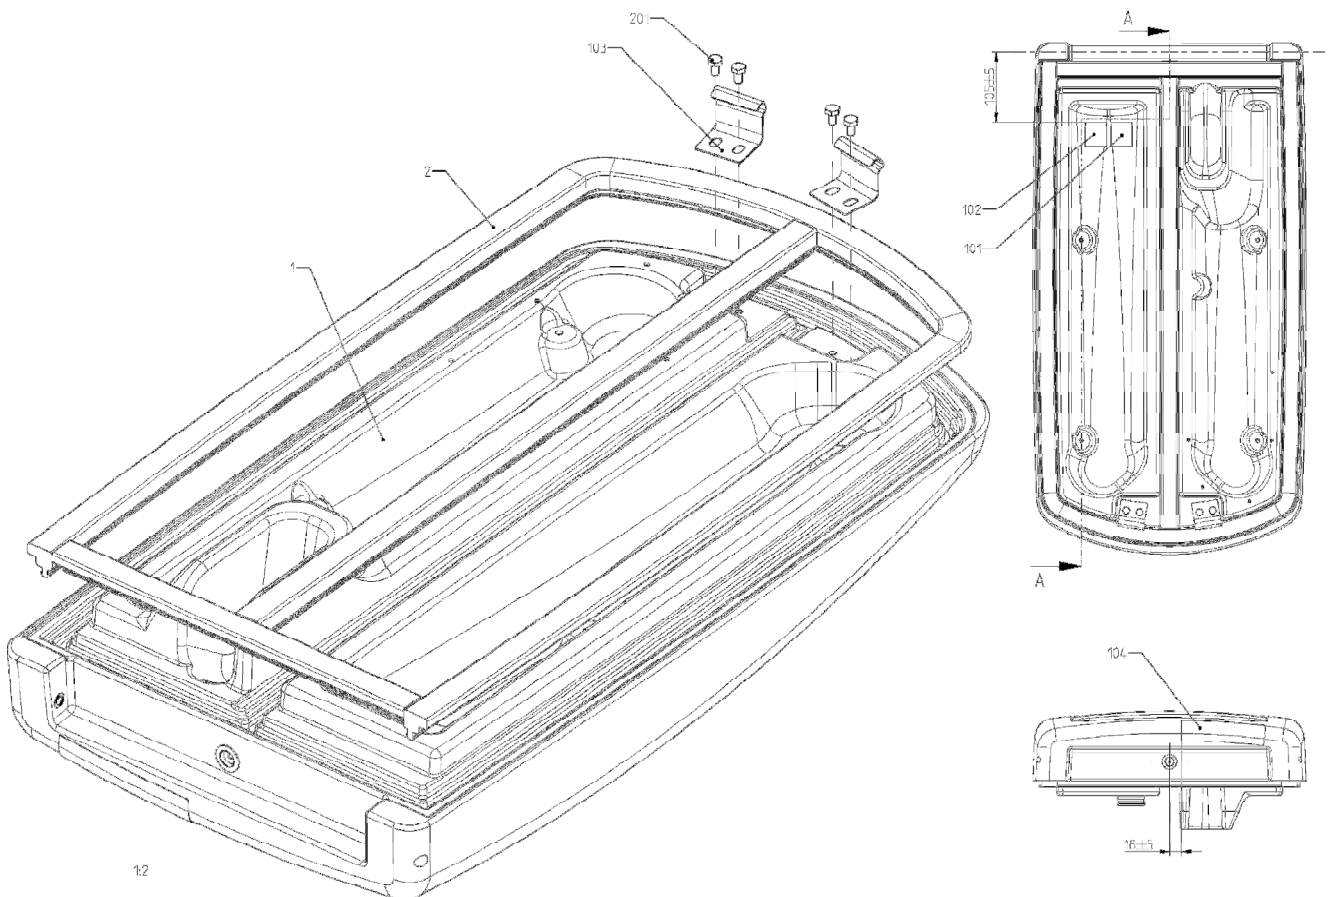

Duo C43/C50/C60 B Grundvers

Bouchon de reservoir f cpl