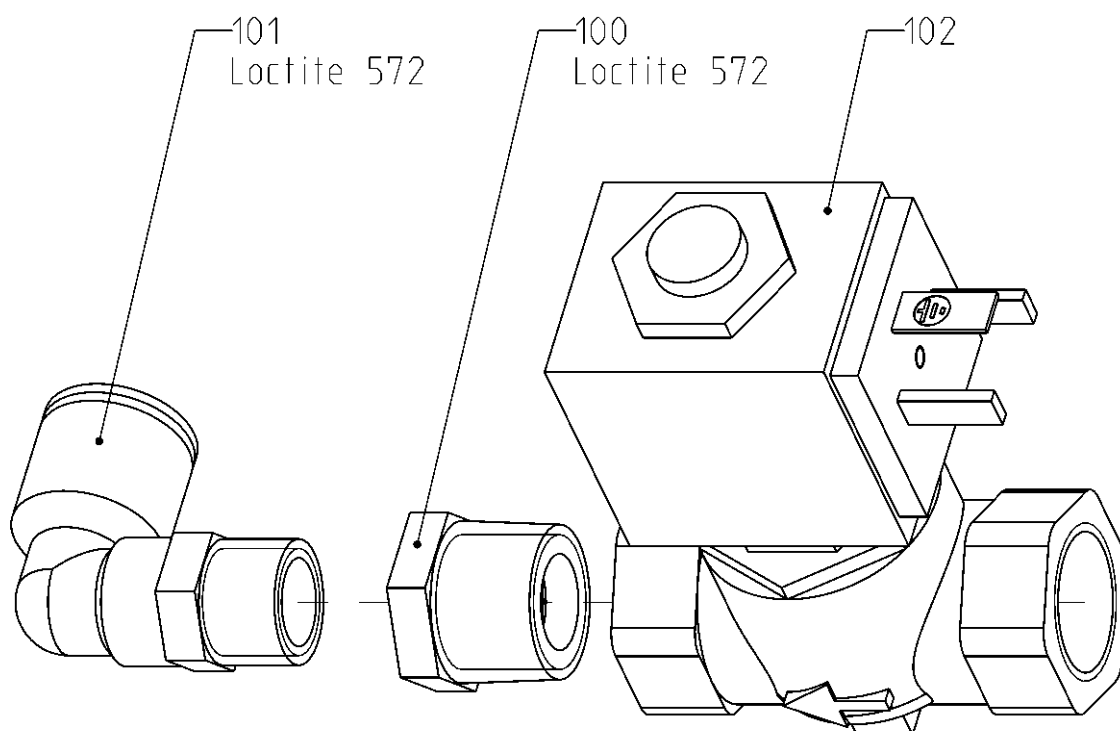

Teile-Liste Parts List Liste de pièces détachées

69063

Duo C43/C50/C60 B Grundvers

Soupape Duo C Reservoir

Duo C43/C50/C60 B Grundvers

Soupape Duo C Reservoir

LISTE DE PIECES DÉTACHÉES 69063

69063

Index	Art. n°	Quantité	Désignation	Ord.
100	54927	1.0	Nipple de reduct.A4 1/2-3	*
101	57674	1.0	Coude 3/8"-/12	*
102	58992	1.0	Soupape magnetique 2/2 G1/2"	*
103	99033	1.0	Attache cable 200x3,6	*