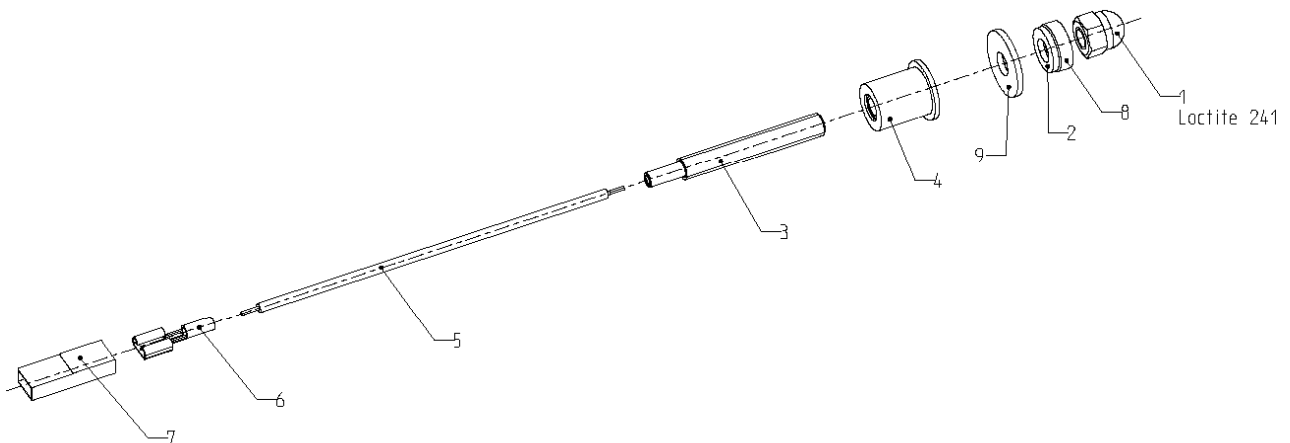

Teile-Liste Parts List Liste de pièces détachées

58912

Duo C43/C50/C60 B Grundvers

Sensor cpl.