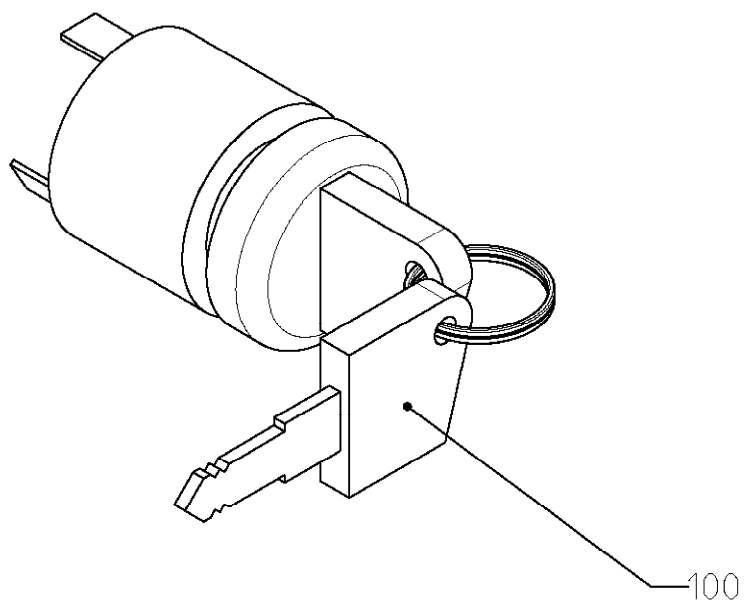

Teile-Liste
Parts List
Liste de pièces détachées

55640

Duo C43/C50/C60 B Grundvers

Interrupteur a cle