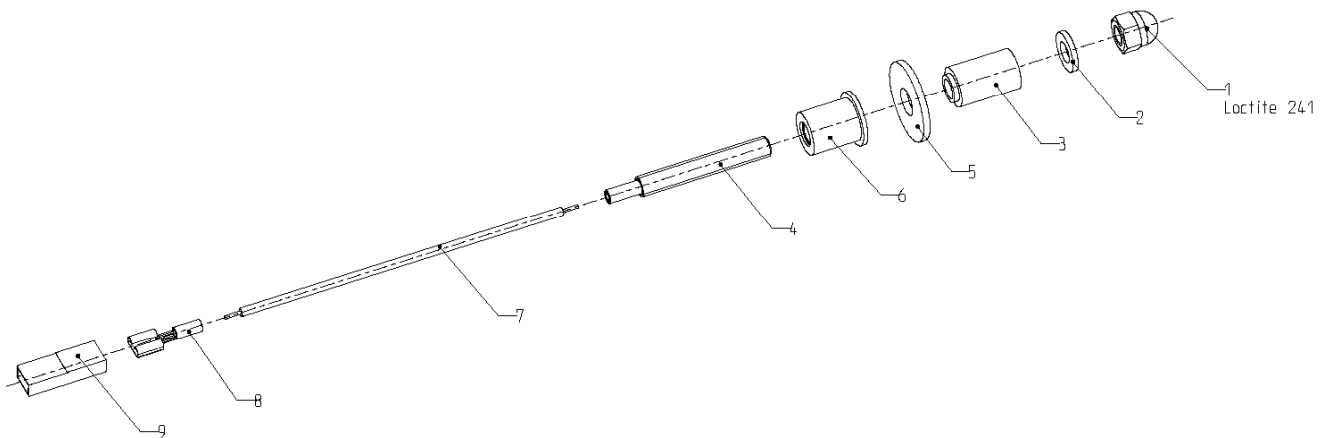

Teile-Liste Parts List Liste de pièces détachées

58908

Duo C43/C50/C60 B Grundvers

Sensor de mousse cpl.