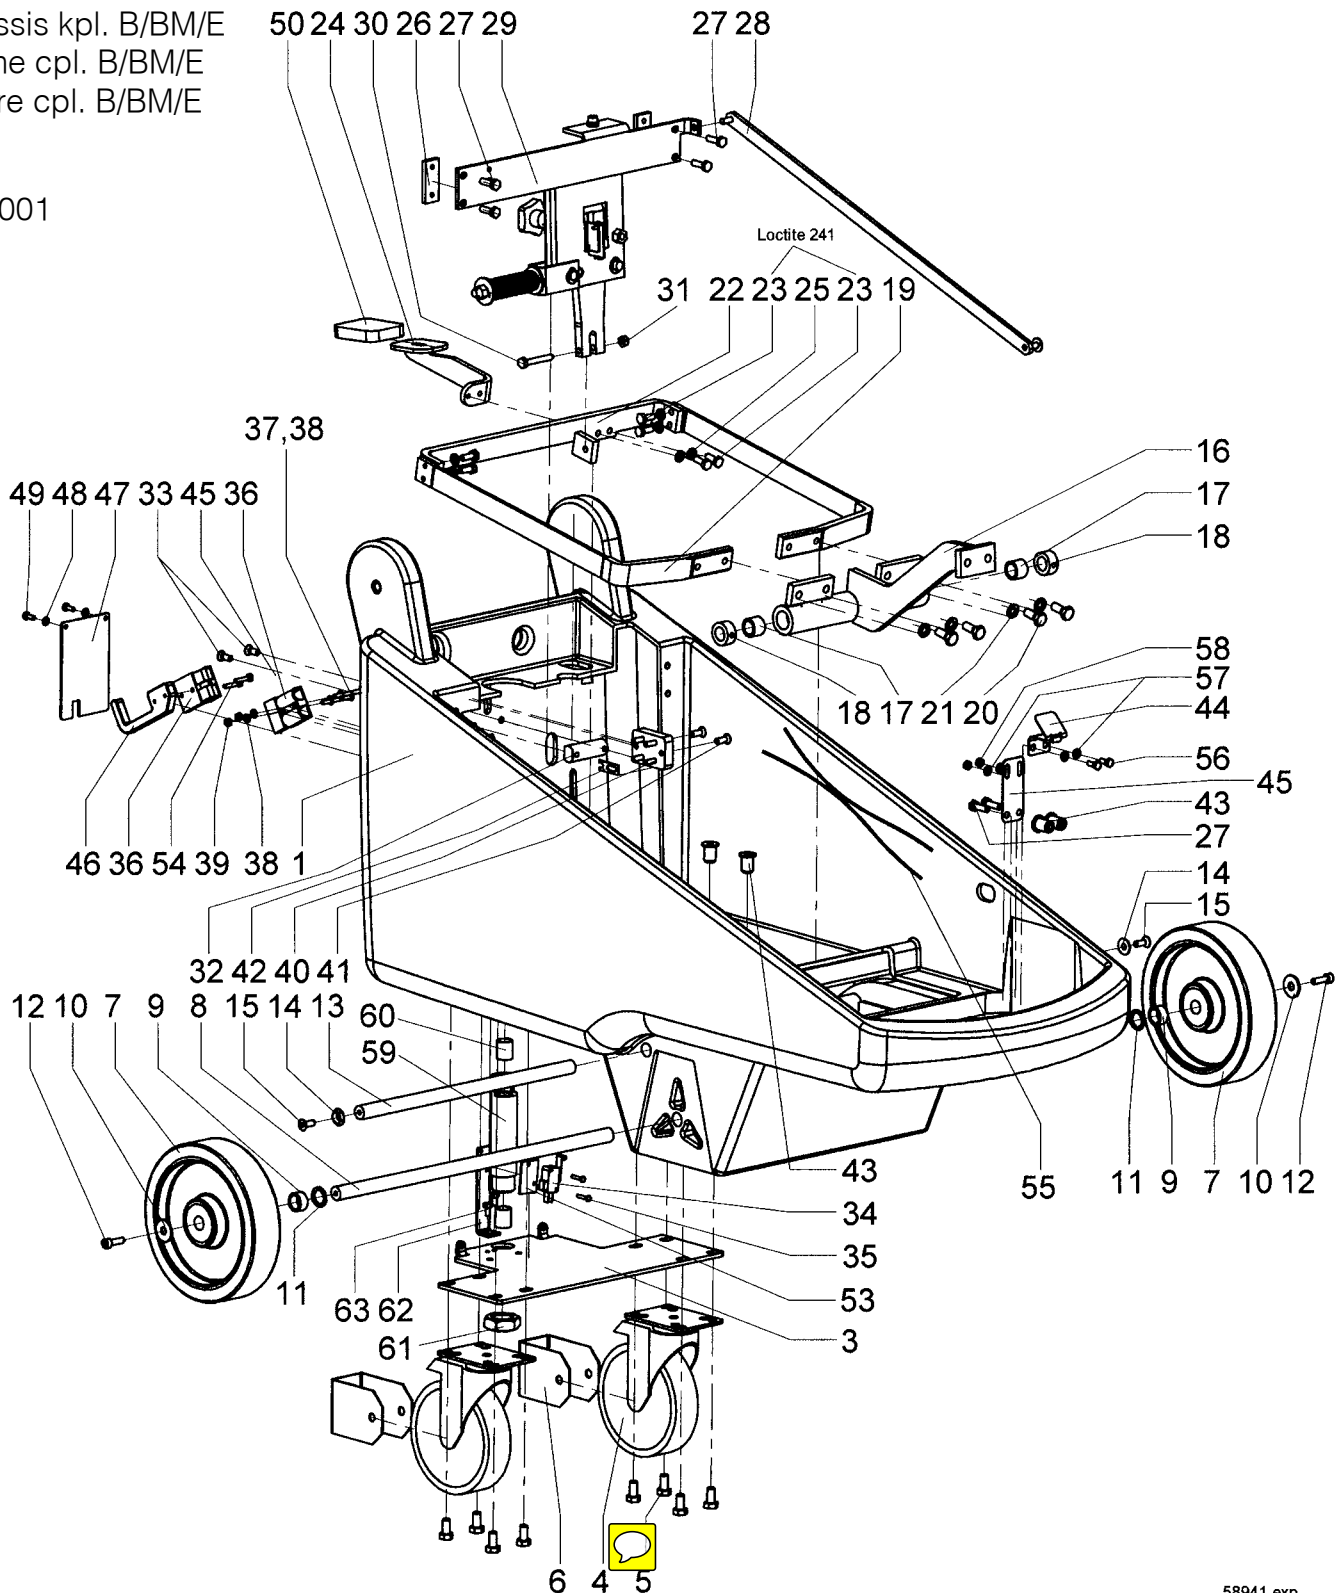

Teile-Liste Parts List

Liste de pieces détachées 58941

Duomatic S 43 / 50

Chassis kpl. B/BM/E
Frame cpl. B/BM/E
Cadre cpl. B/BM/E

10/2001

DUOMATIC S 43 / S 50

CADRE CPL. B/E

LISTE DE PIECES 58941

58941

Index	No	pcs	Désignation
1	57714	1	CADRE
3	57705	1	PLAQUE P. ROUE DE GUIDAGE
4	57624	2	ROUE DE GUIDAGE
5	97165	8	VIS A TETE 6-P.M8X20 VERB.RIPP
6	57586	2	TOLE DE SECURITE
7	57554	2	ROUE D175 A. ROULEMENT A BILL.
8	57536	1	AXE DE ROUE
9	57559	2	DOUILLE D'ECARTEMENT
10	97859	2	RONDELLE 6,4/20X1,5-A2
11	96260	10	RONDELLE D.CALE 16/28X0,5-A
12	97108	2	VIS A TETE CYL. BOMB. M6X20-A2
13	57522	1	LEVIER DE MANOEUVRE
14	97864	2	RONDELLE 90° 6,4/18X3,3-A2
15	97026	2	VIS A T. FRAIS. A. 6-P. M6X16-A2
16	57540	1	LEVIER BROSSE
17	99685	2	PALIER COULISSANT DOUILLE
18	97867	2	BAGUE D'ARR. 15/25X8/M6-1.4305
19	57530	2	PROFILE
20	97054	4	VIS A TETE 6-PANS M8X20-A2
21	97819	4	RONDELLE RESSORT 8,1-A2
22	57539	1	TRAVERSE
23	97047	6	VIS A TETE 6-PANS M6X16-A2
24	57541	1	PEDAL
25	97818	6	RONDELLE RESSORT 6,1-A2
26	57702	2	PLAQUE D'APPUI
27	97048	6	VIS A TETE 6-PANS M6X20-A2
28	57532	1	SUPPORT POUR RESERVOIR
29	58939	1	JANGE DE PRESSION BROSSE CPL.