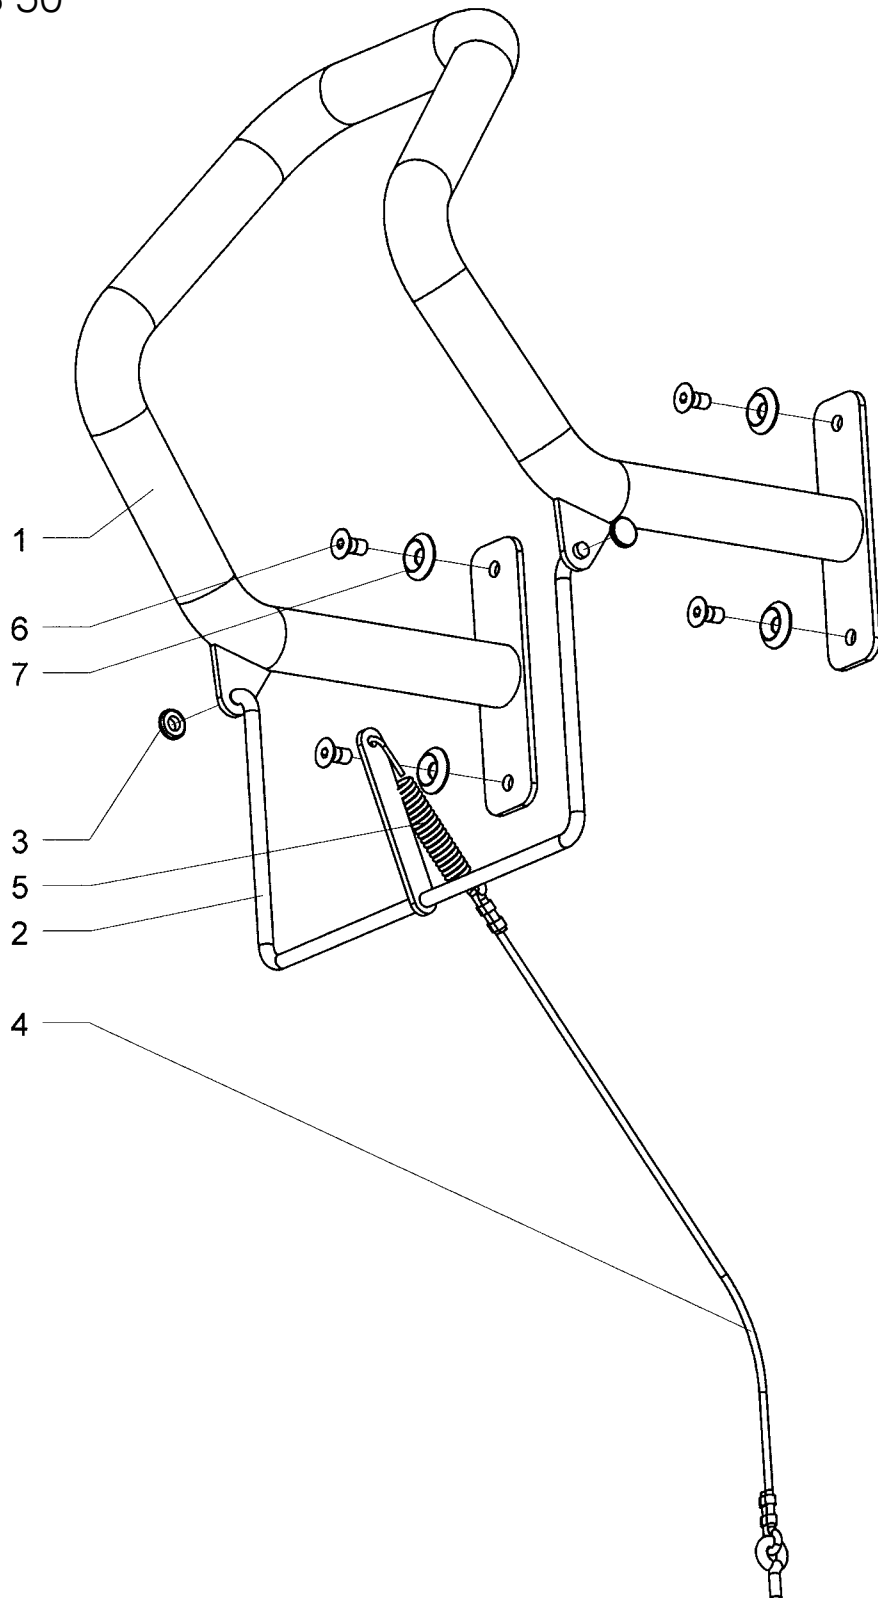

Teile-Liste Parts List

Liste de pièces détachées 58940

Duomatic S 43 / S 50

Deichsel cpl. B/BM/E

Schaft cpl. B/BM/E

Timon cpl. B/BM/E

10/2001

DUOMATIC S 43 / S 50

TIMON CPL. B/E

LISTE DE PIECES 58940

58940

Index	No	pcs	Désignation
1	57703	1	TIMON
2	57708	1	ANSE LEVER
3	95860	2	RONDELLE D'ARR. A CHAPPE 8-INOX
4	57647	1	CORDE CHAUDRONNAGE
5	57748	1	RESSORT DE TRACT. 2,5X13X105,8
6	97031	4	VIS A T. FRAIS. A. 6-P. M8X16-A2
7	97873	4	RONDELLE 90° 8,4/25X4,8-A2