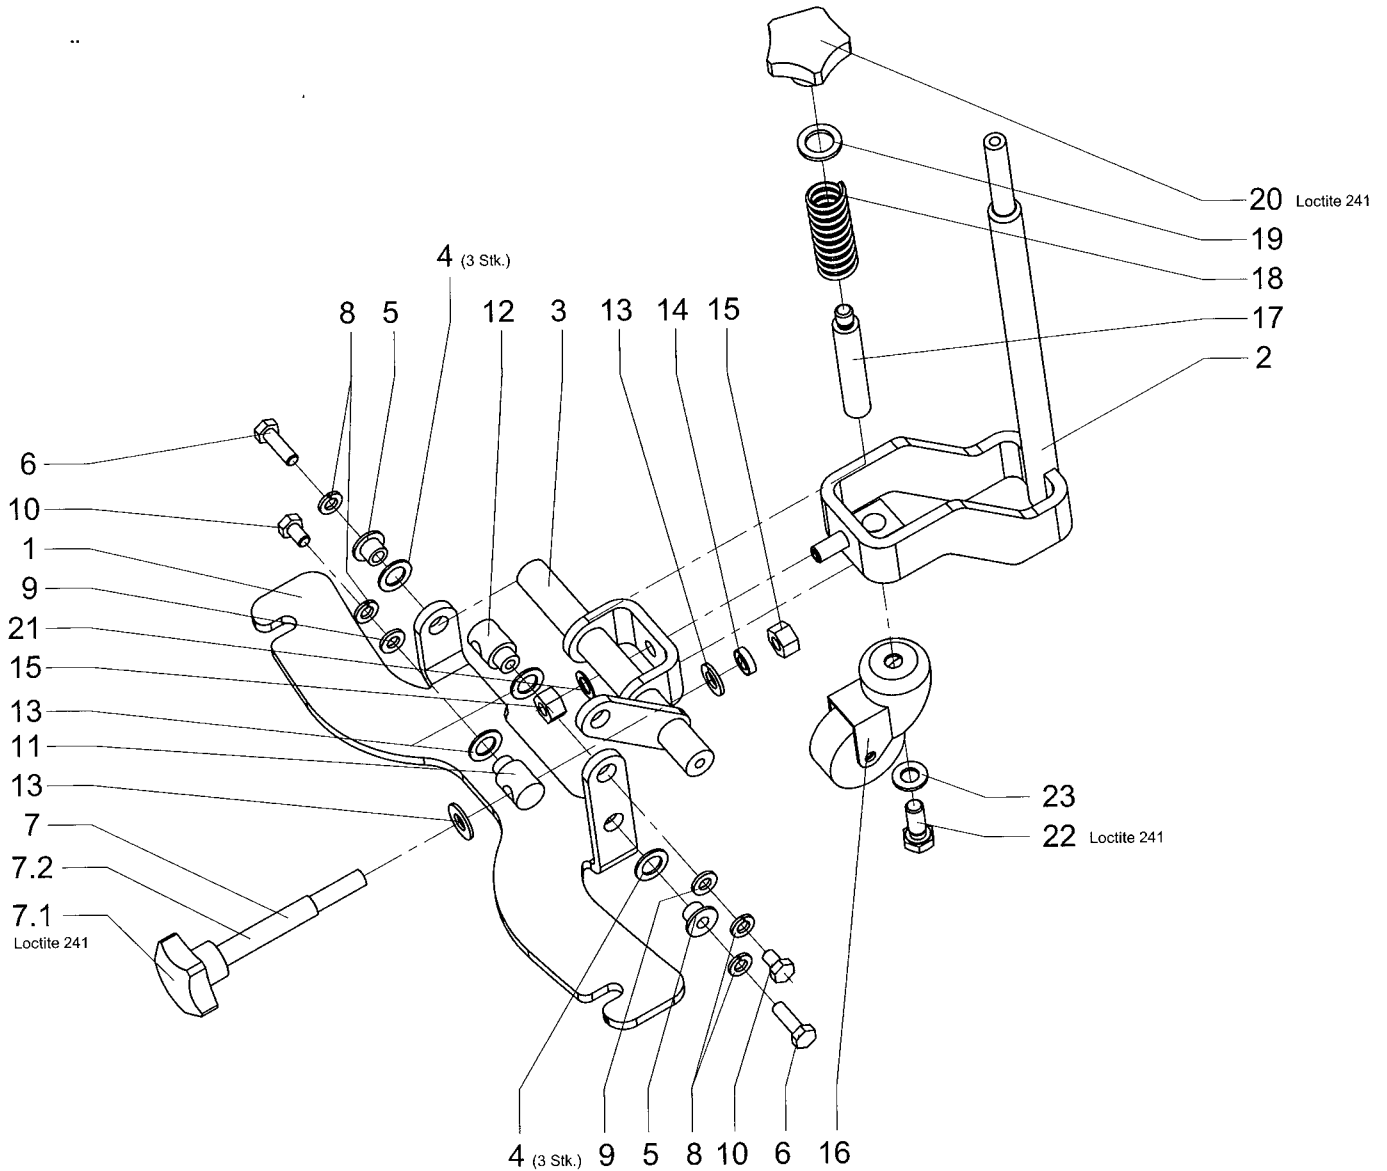

Teile-Liste Parts List

Liste de pieces détachées 58902

Duomatic S 43 / S 50

Düsenabhebung kpl.

Lifting suction nozzle cpl.

Disp. p. réglage de suceur cpl.

10/2001

DUOMATIC S 43 / S 50

DISP. P. REGLAGE DE SUCEUR CPL.

LISTE DE PIECES 58902

58902

Index	No	pcs	Désignation
1	57579	1	SUPPORT DE SUCEUR
2	57596	1	GUIDE
3	57595	1	PIECE DE CONNEXION
4	97823	6	ROND. ELAS. BOMB. 10,5/14-1.4310
5	57580	2	DUILLE DE GUIDAGE
6	97048	2	VIS A TETE 6-PANS M6X20-A2
7	59262	1	ARBRE FILETE CPL. B/BS
7.1	99227	1	POIGNEE ETOILE 40/M10
7.2	54883	1	ARBRE FILETE
8	97818	4	RONDELLE RESSORT 6,1-A2
9	97810	2	RONDELLE 6,4/18X1,6-A2
10	97044	2	VIS A TETE 6-PANS M6X10-A2
11	57577	1	BOUCHON FILETE
12	57576	1	GUIDE BOUCHON
13	97848	4	RONDELLE 8,4/15X1,6-A2
14	98706	1	BAGUE DE SURETE DUBO 8,1-PA 6
15	97412	2	ECROU DE SECURITE M8, BAS-A4
16	57653	1	ROUE DE GUIDAGE
17	57581	1	ROULEMENT AVEC FILETAGE
18	57654	1	RESSORT A PRESSION
19	97805	1	RONDELLE 10,5/20X2-A2
20	99237	1	POIGNEE ETOILE 50/M8
21	97839	1	ROND. ELAS. BOMB. 8,4/18X1-1.4310
22	97009	1	VIS A TETE CYL. M8X20-A2
23	97804	1	RONDELLE 8,4/16X1,6-A2