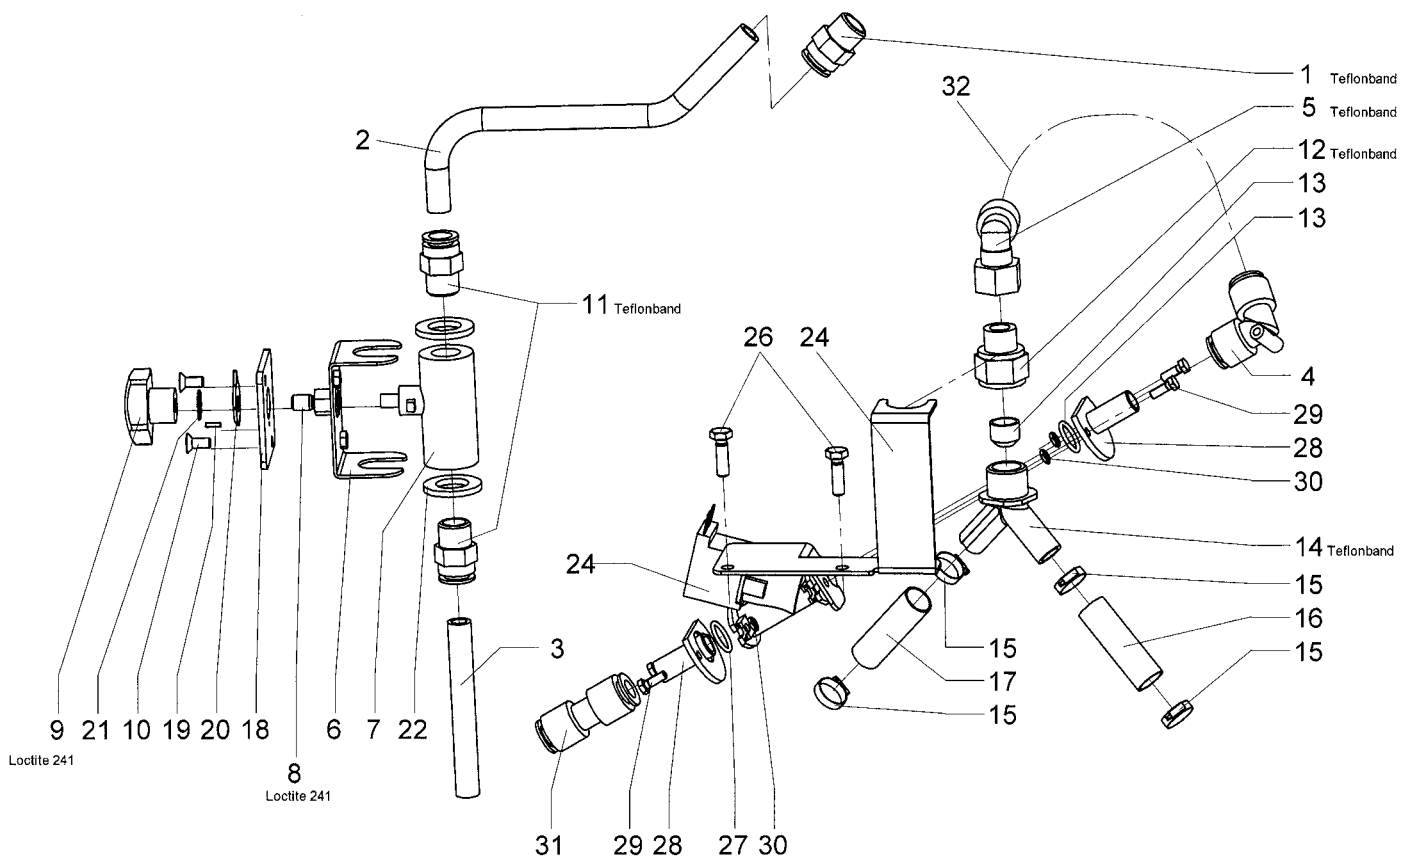

TURBINE CPL. DUO S43/50

LISTE DE PIECES 58927

58927

Index	No	pcs	Désignation
1	59205	1	TURBINE 116.555-13 CPL.
2	53088	1	SILENCIEUX
3	53089	1	COUVERCLE INFERIEUR
4	53090	1	COUVERCLE SUPERIEUR
5	53091	1	GRILLAGE
6	53092	1	JOINT
8	53093	3	TIGE FILETEE
11	97403	9	ECROU 6-PANS M6 0,8D-A4
23	57527	1	FICXATION DE MOTEUR D'ASP.
24	57619	1	EQUERRE REL. P. TURBINE
26	73713	2	FICHE POUR CHARGEUR
27	54654	2	POINTE DE CONTACT POUR CB50
28.1	99033	1	ATTACHE CABLE
29.1	55021	1	SES-MARKERS 24V
30.1	33108	4	VIS A TETE BOMBEE PLATE
31.1	33143	2	BRIDE
32.1	53045	2	CHARBON NO.68 AVEC SUPPORT
33.1	53046	1	TURBINE 116555-13 24VOLT

Teile-Liste Parts List

Liste de pieces détachées 58943

Duomatic S 43 / S 50

Wasserführung kpl. B/E
Waterfeed cpl. B/E
Alimentation d'eau cpl. B/E

10/2001

DUOMATIC S 43 / S 50

ALIMENTATION D'EA CPL. B/E

LISTE DE PIECES 58943

58943

Index	No	pcs	Désignation
1	57675	3	CONNEXION 3/8"-12
3	55876	0,90	PA-TUYAU 12X1M NOIR
4	57756	1	COUDE 12-12
5	57674	1	COUDE 3/8"-12
6	57531	1	ANGLE P. VANNE EAU PROPRE
7	55145	1	VANNE EAU PROPRE 3/8"
8	57637	1	GOUJON
9	99237	1	POIGNEE ETOILE 50/M8
10	97117	2	VIS A T. FRAIS. A. 6-P. M5X16-A2
12	55143	1	RACCORD A DOUBLE 3/8"-1/2"
13	54922	1	COUVERCLE
14	54914	1	DIFFUSEUR
15	96055	4	COLLIER
16	53123	0,24	TUYAU FLEXTR.CLD-2 14X1M
17	53123	0,42	TUYAU FLEXTR.CLD-2 14X1M
18	57639	1	DISQUE, GAMME
19	97647	1	GOUPILLE CYL. H8 2X10-A1
20	57638	1	DISQUE DE REGLAGE
21	97869	1	RONDELLE DENTEE A 8,4-A2
22	97806	2	RONDELLE 17/30X3-A2
24	57710	1	SUPPORT P. SOUPAPE MAGNETIQUE
25	97048	2	VIS A TETE 6-PANS M6X20-A2
26	54383	1	SOUPAPE MAGNETIQUE 24V-DV2
27	99430	2	O-RING
28	57587	2	MV-ADAPTEUR
29	97038	4	VIS A TETE 6-PANS M4X12-A2
30	97420	4	ECROU 6-PANS M4 0,5D-A2
31	57757	1	CONNEXION 12-12
32	55876	0,3	PA-TUYAU 12X1M NOIR