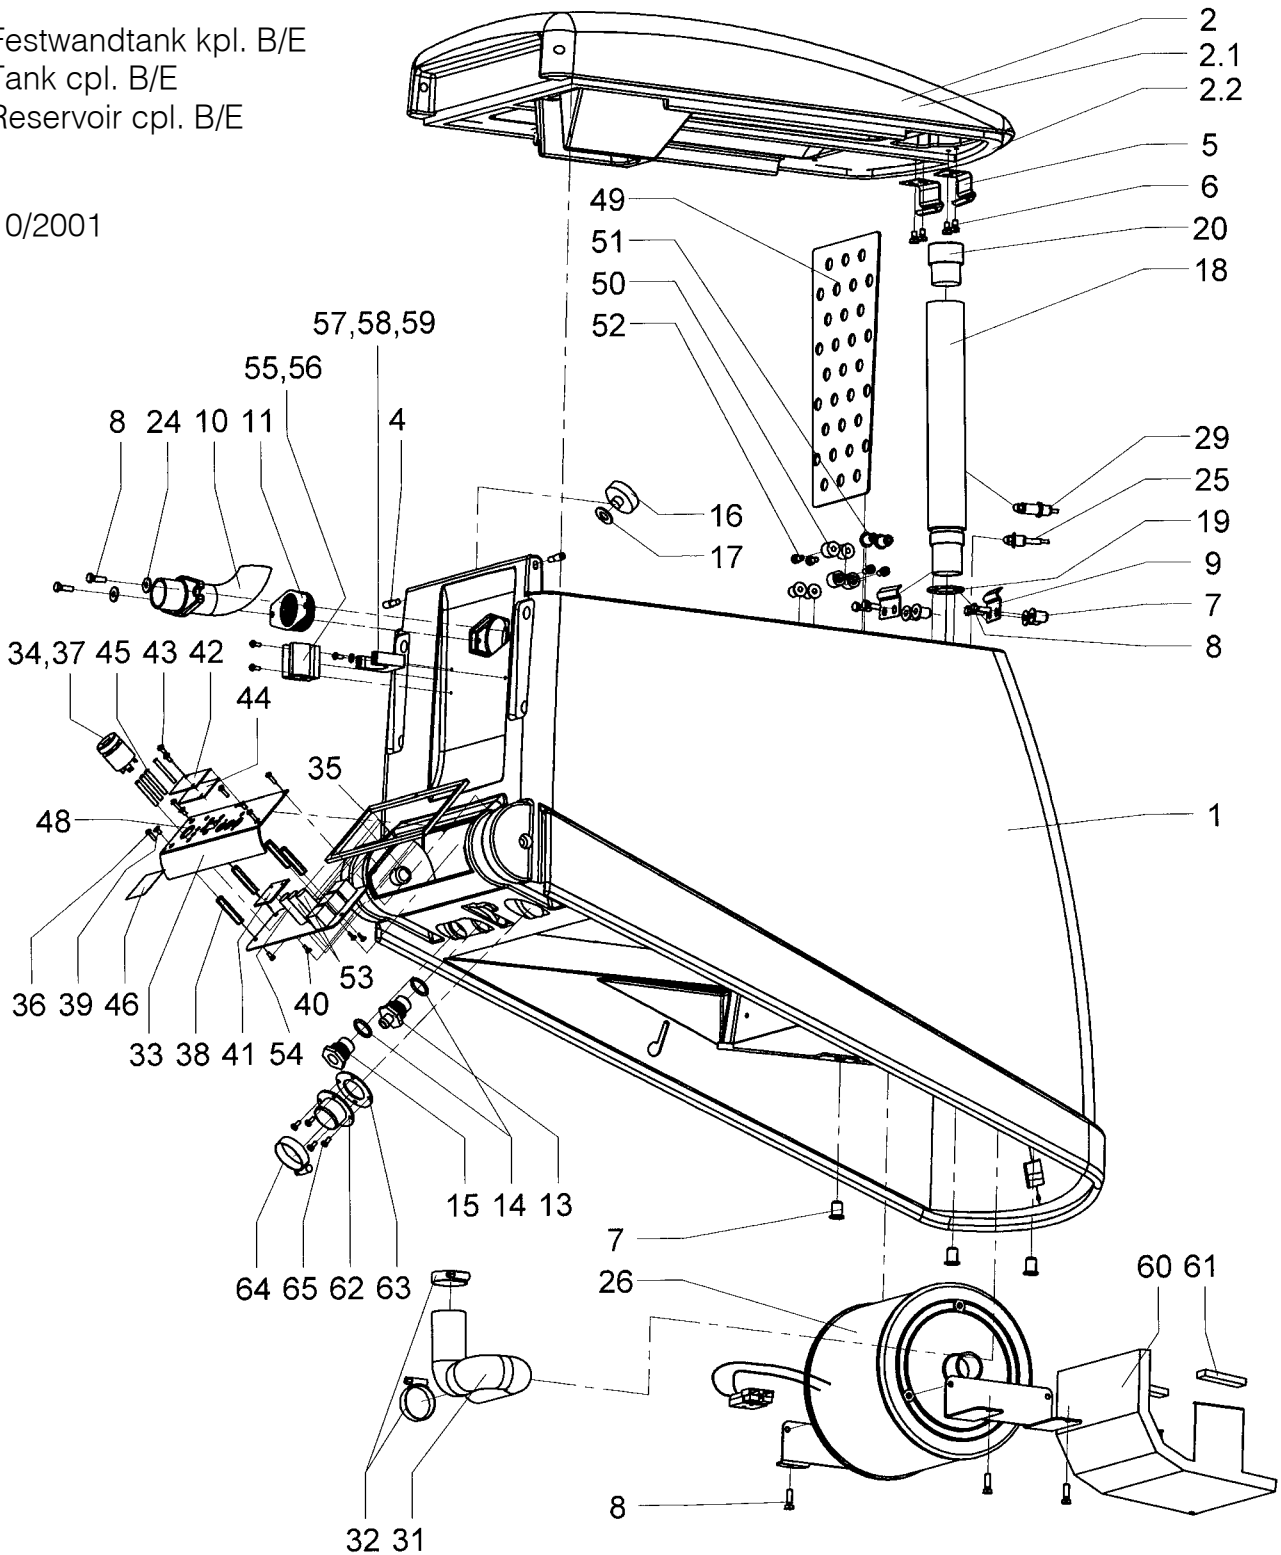

Teile-Liste Parts List

Liste de pieces détachées 58942

Duomatic S 43 / S 50

Festwandtank kpl. B/E

Tank cpl. B/E

Reservoir cpl. B/E

10/2001

DUOMATIC S 43 / S 50

RESERVOIR CPL.

LISTE DE PIECES 58942

58942

Index	No	pcs	Désignation
1	57712	1	RESERVOIR
2	57725	1	BOUCHON DE RESERVOIR F
2.1	57501	1	BOUCHON DE RESERVOIR
2.2	57655	2,6	JOINT EN MOUSSE 13X18X1M
4	57560	2	VIS S. TETE SPEC. M8
5	57525	2	RESSORT P. BOUCHON DE RESER.
6	97044	4	VIS A TETE 6-PANS M6X10-A2
7	57656	7	ECROU AVEUGLE M6
8	97048	9	VIS A TETE 6-PANS M6X20-A2
9	57526	2	ANSE P. BOUCHON DE RESERVOIR
10	57598	1	TUBE D'ASPIRATION
11	57622	1	MANCHON DE CAOUTCHOUC
13	57552	1	RACCORD DE TUYAU
14	99462	2	O-RING 21X3-NBR
15	57629	1	DEMI-ACCOUPLLEMENT
16	43163	1	CRIBLE DE FILTRAGE
17	57589	1	JOINT
18	57553	1	TUYAU A FIDE
19	99463	1	O-RING 38X5-NBR
20	45058	1	TAMIS P. TUYAU D'ASPIR.
24	97810	2	RONDELLE 6,4/18X1,6-A2
25	58912	1	SENSOR CPL.
26	58927	1	TURBINE CPL. DUO 430 B
29	58908	1	SENSOR DE MOUSSE CPL.
31	36752	0,5	TUYAU FLEXTRACT 38X1M
32	96057	2	COLLIER SERRAGE 32-50 MIKALOR
33	57555	1	ELECTRONIC PLAQUE
34	55640	1	INTERRUPTEUR A CLE