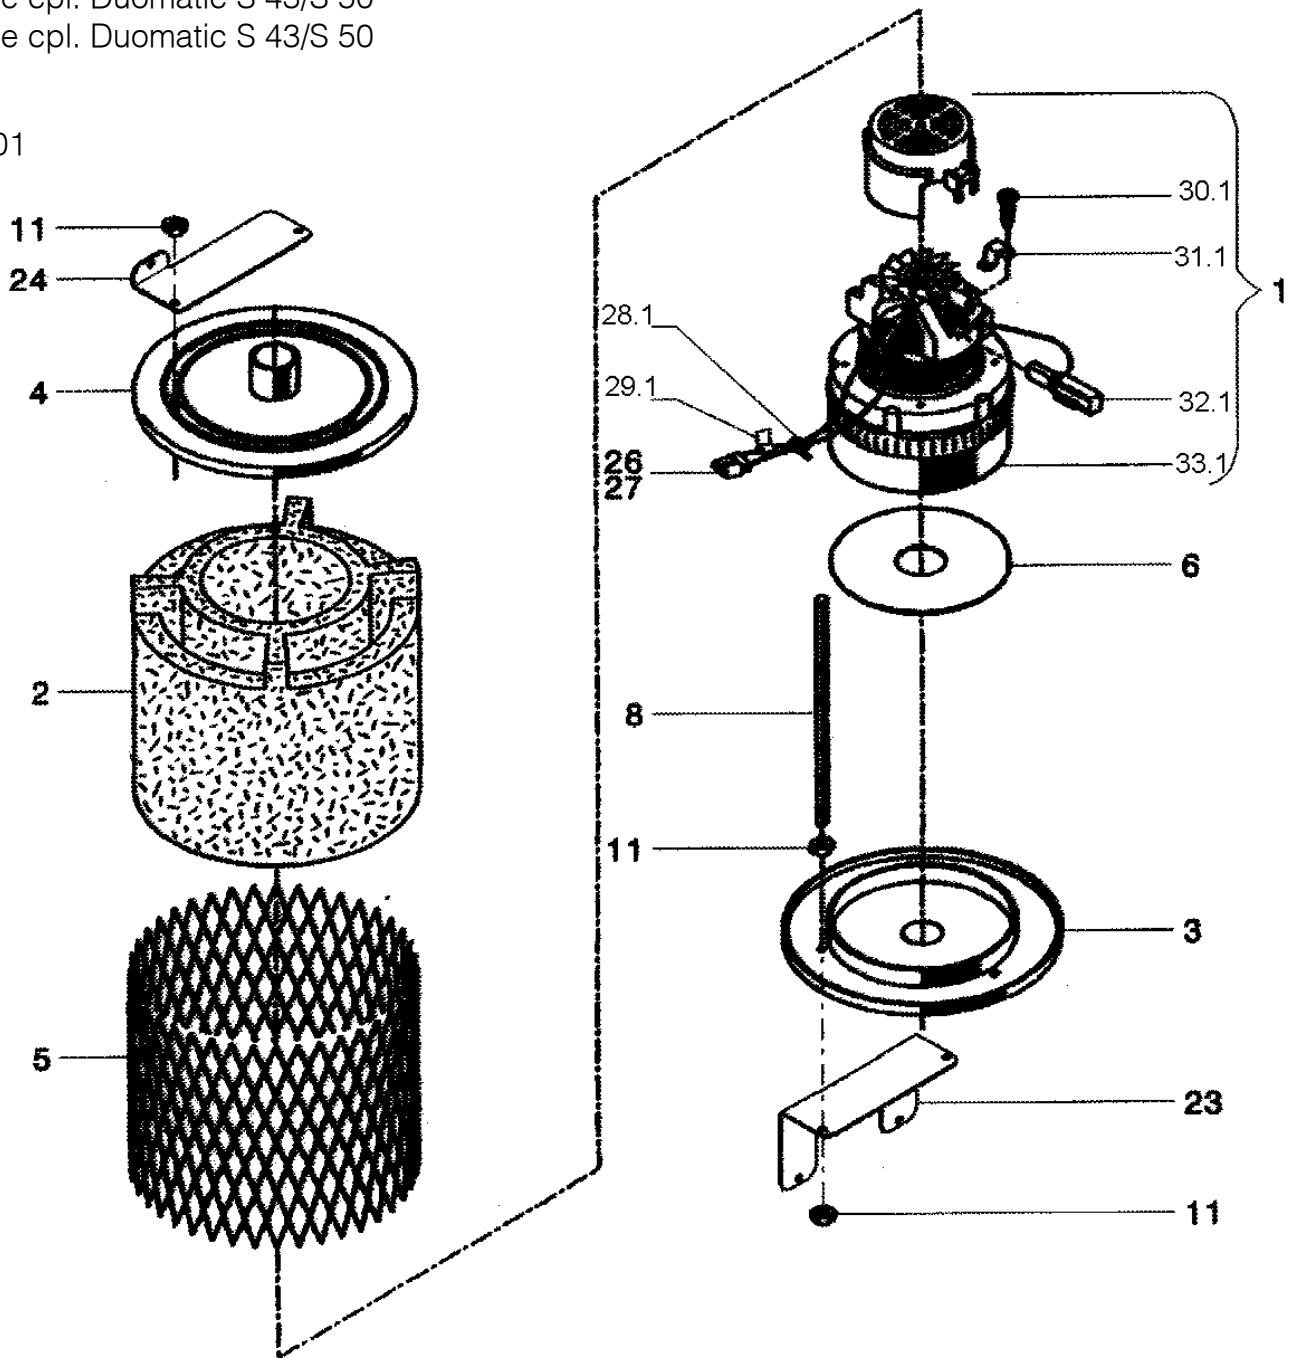

DUOMATIC S 43 / S 50

RESERVOIR CPL.

LISTE DE PIECES 58942

58942

Index	No	pcs	Désignation
35	57617	1	JOINT P. ELECTRONIQUE
36	97207	5	PT VIS A TETE BOMB. KA35X12-A2
37	56560	1	PORTE-CLEFS
38	57720	4	BOULON DE DISTANCE M3X45
39	97111	7	VIS A T. FRAIS. A. 6-P. M3X10-A2
40	97409	4	ECROU DE SECURITE M4-A4
41	57722	1	COUVERTURE
42	57573	1	COUVERCLE DE SECURITE
43	97099	2	VIS A TETE CYL. BOMB. M4X10-A2
44	57618	1	JOINT P. FUSIBLE
45	57572	4	GOUPILLE
46	57631	1	FEUILLE
48	97203	3	VIS A TOLE 3,5X13-A2
49	57599	1	SURFACE DE SEPERATION
50	57630	4	DOUILLE DE GUIDAGE
51	57664	6	ECROU AVEUGLE M6
52	97188	4	VIS A TETE CYL. M6X20-A2
53	57727	2	FUSIBLE T16/250V
54	57728	3	FUSIBLE T16/250V
55	84410	1	FIXATION DE BALAI
56	98200	2	VIS A TOLE 7981C 3,5X22-A2
57	57755	1	SUPPORT DE TUYAU
58	97802	1	RONDELLE 5,3/10X1-A2
59	98202	1	VIS A TOLE 7981C 4,8X19-A2
60	57711	1	COUVETTE
61	57761	2	PROFILE EN CAOUTCHOUC

Teile-Liste Parts List

Liste de pièces détachées 58927

Duomatic S 43 / S 50

Turbine cpl. Duomatic S 43/S 50

Turbine cpl. Duomatic S 43/S 50

Turbine cpl. Duomatic S 43/S 50

10/2001

DUOMATIC S 43/50

TURBINE CPL. DUO S43/50

LISTE DE PIECES 58927

58927

Index	No	pcs	Désignation
1	59205	1	TURBINE 116.555-13 CPL.
2	53088	1	SILENCIEUX
3	53089	1	COUVERCLE INFERIEUR
4	53090	1	COUVERCLE SUPERIEUR
5	53091	1	GRILLAGE
6	53092	1	JOINT
8	53093	3	TIGE FILETEE
11	97403	9	ECROU 6-PANS M6 0,8D-A4
23	57527	1	FICXATION DE MOTEUR D'ASP.
24	57619	1	EQUERRE REL. P. TURBINE
26	73713	2	FICHE POUR CHARGEUR
27	54654	2	POINTE DE CONTACT POUR CB50
28.1	99033	1	ATTACHE CABLE
29.1	55021	1	SES-MARKERS 24V
30.1	33108	4	VIS A TETE BOMBEE PLATE
31.1	33143	2	BRIDE
32.1	53045	2	CHARBON NO.68 AVEC SUPPORT
33.1	53046	1	TURBINE 116555-13 24VOLT