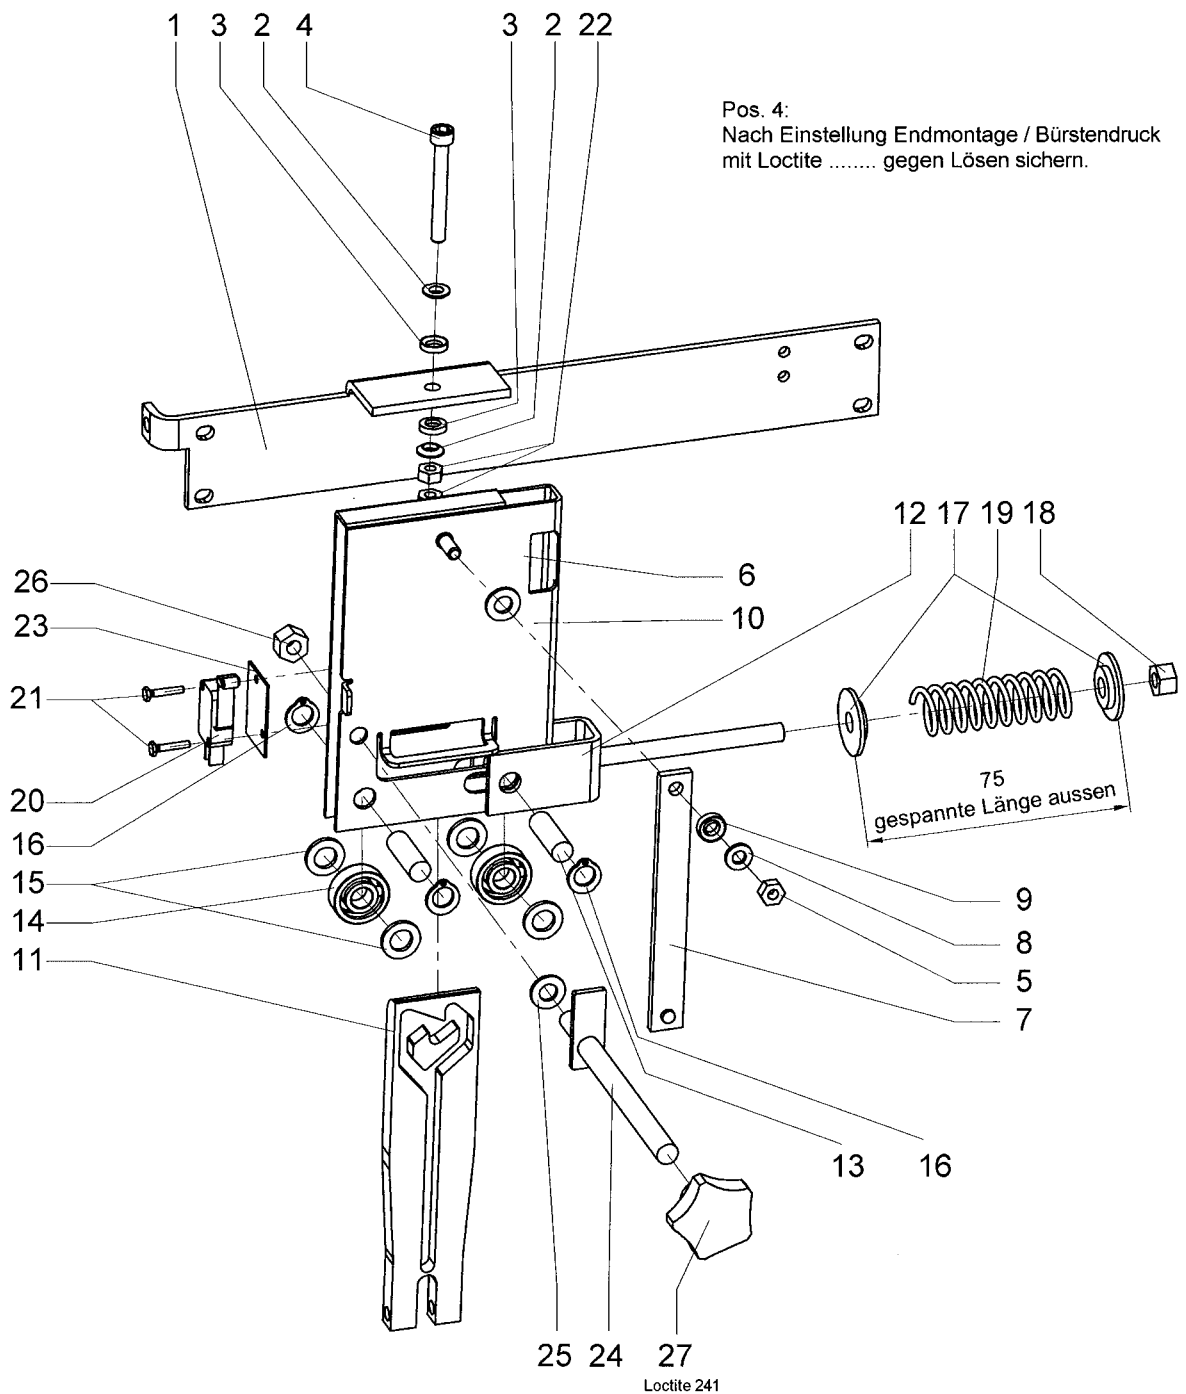

Teile-Liste Parts List

Liste de pieces détachées 58939

Duomatic S 43 / S 50

Bürstendruckeinheit kpl.

Brush gauge cpl.

Jauge de pression cpl.

10/2001

DUOMATIC S 43 / S 50

JANGE DE PRESSION BROSSE CPL.

LISTE DE PIECES

58939

Index	No	pcs	Désignation
1	57701	1	PLAQUE DE PRESSION BROSSE
2	96361	2	RONDELLE A ROTULE CONV. M6-ST
3	96360	2	RONDELLE A ROTULE CONC. M6-ST
4	97187	1	VIS A TETE CYL. M6X60-A2
5	97411	1	ECROU DE SECURITE M6, BAS-A4
6	57550	1	CHASSIS
7	57551	1	COLLIER DE FIXATION
8	97810	1	RONDELLE 6,4/18X1,6-A2
9	98705	1	BAGUE DE SURETE DUBO 6,5-PA 6
10	97804	1	RONDELLE 8,4/16X1,6-A2
11	57548	1	COULISSE
12	57549	1	ANSE
13	57538	2	AXE COURT
14	99643	2	ROULEMENT A BILLES 6000.2RS
15	97814	4	RONDELLE 10,5/18X1,6-A2
16	96359	4	ANNEAU TENDEUR 10-AC NOIR
17	57537	2	GUIDE DE RESSORT
18	97412	1	ECROU DE SECURITE M8, BAS-A4
19	57676	1	RESSORT A PRESSION D25/15X87,5
20	57665	1	RUPTEUR DE MICRO XGK2-88-S21
21	97185	2	VIS TETE 6-PANS M3X16-A2
22	97403	2	ECROU 6-PANS M6 0,8D-A4
23	57716	1	ISOLATION
24	57743	1	
25	97804	1	RONDELLE 8,4/16X1,6-A2
26	97412	2	SOCKET HD CAP SCREW M8X20-A2
27	99237	1	POIGNEE ETOILE 50/M8