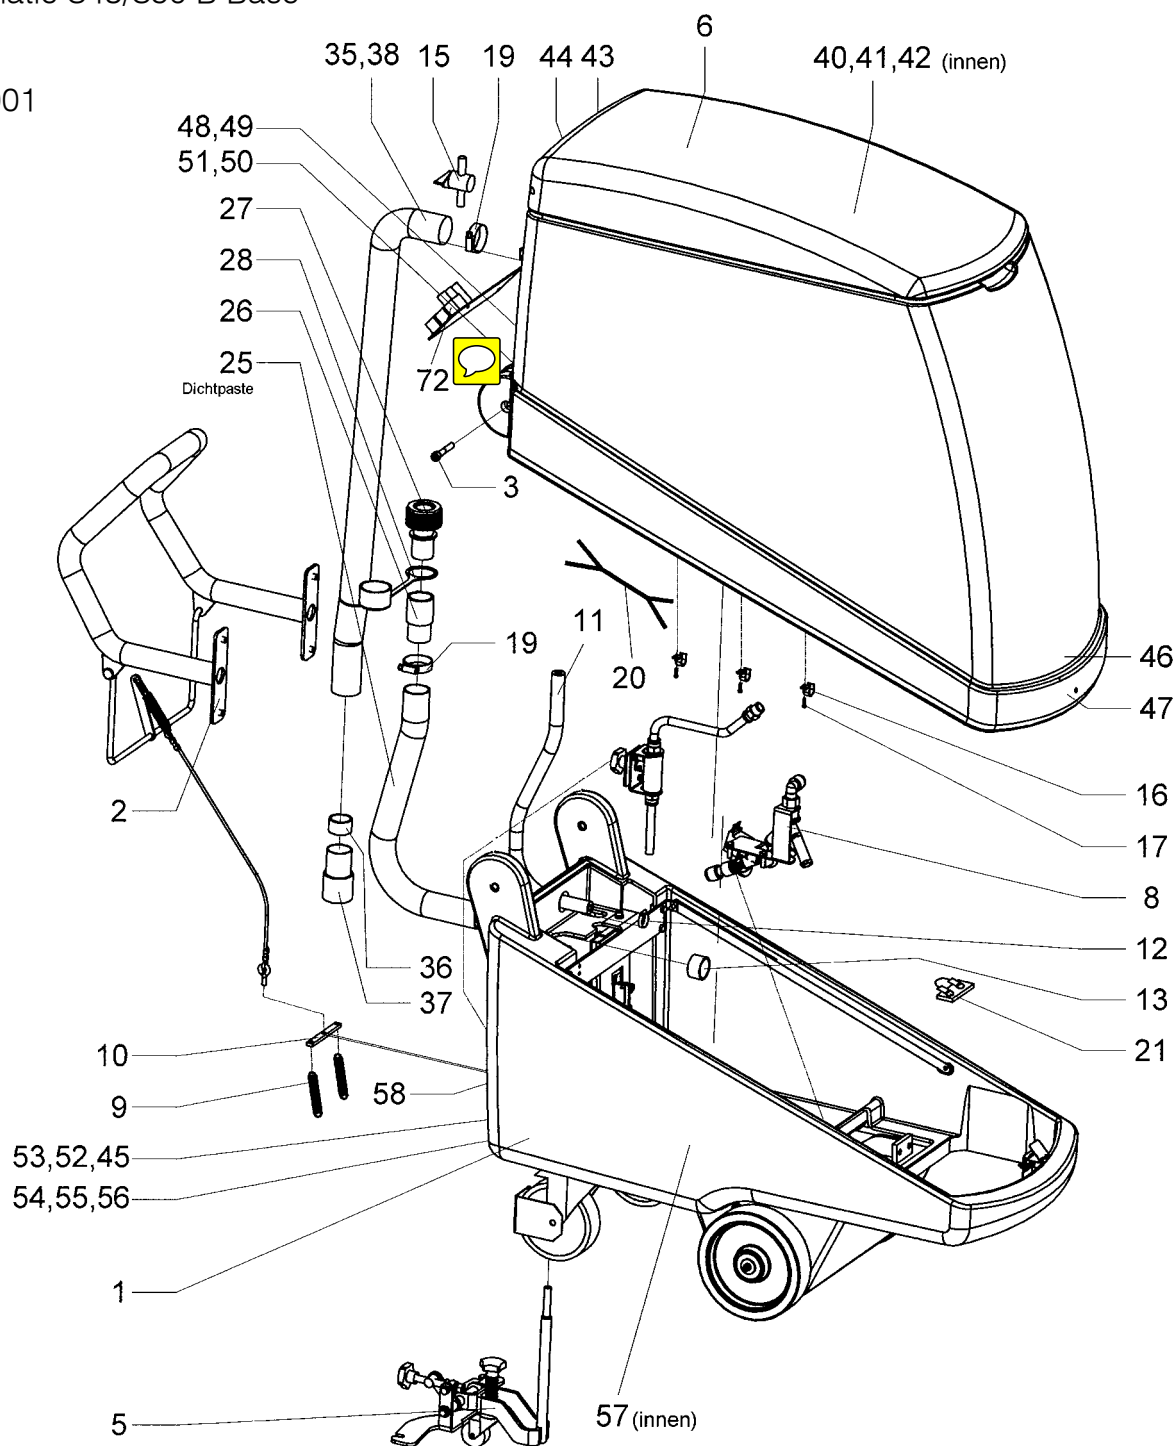

Teile-Liste Parts List

Liste de pièces détachées 50037

Duomatic S 43 B / S 50 B

Duomatic S43/S50 B Grundversion

Duomatic S43/S50 B Basic

Duomatic S43/S50 B Base

10/2001

DUOMATIC S 43 / S 50

DUOMATIC S43/S50 B MIN. (EXP)

LISTE DE PIECES 50037

50037

Index	No	pcs	Désignation
1	58941	1	CADRE CPL. B/E
2	58940	1	TIMON CPL. B/E
3	97017	2	VIS A TETE CYL. M8X50/28-A2
5	58902	1	DISP. P. REGLAGE DE SUCEUR CPL.
6	58942	1	RESERVOIR CPL.
7	57749	0	CABLAGE CPL. B
8	58943	1	ALIMENTATION D'EAU CPL. B/E
9	57666	2	RESSORT
10	57578	1	JOUG
11	55014	0,55	TUYAU-SOLAFL. 12,5/19X1M
12	96054	1	COLLIER SERRAGE 8-16 MIKALOR
13	43065	1	BAGUE D'APPUI COTE MANCHO
15	55141	1	SOUPAPE D'ARRET
16	57686	3	COLLIER DE CABLE
17	97193	3	PT VIS A TETE BOMB. KA40X12-A2
18	99011	20	ATTACHE CABLE 2,5X99-PA 6.6
19	96057	2	COLLIER SERRAGE 32-50 MIKALOR
20	57635	1	BASE FAISCEAU DE CABLES HAUT
21	54648	1	SUPPORT DE SECURITIE CPL.
25	36752	0,64	TUYAU FLEXTRACT 38X1M
26	57752	1	MANCHON DU TUYAU
27	57753	1	MANCHON
28	57754	1	COUVERCLE
35	36752	1,25	TUYAU FLEXTRACT 38X1M
36	44501	1	BAGUE D'APPUI
37	53079	1	MANCHON
38	97620	1	ATTACHE CABLE 450X8,9
40	57163	1	PICTOGR. RÉSERV.D'EAU FRAÏCHE