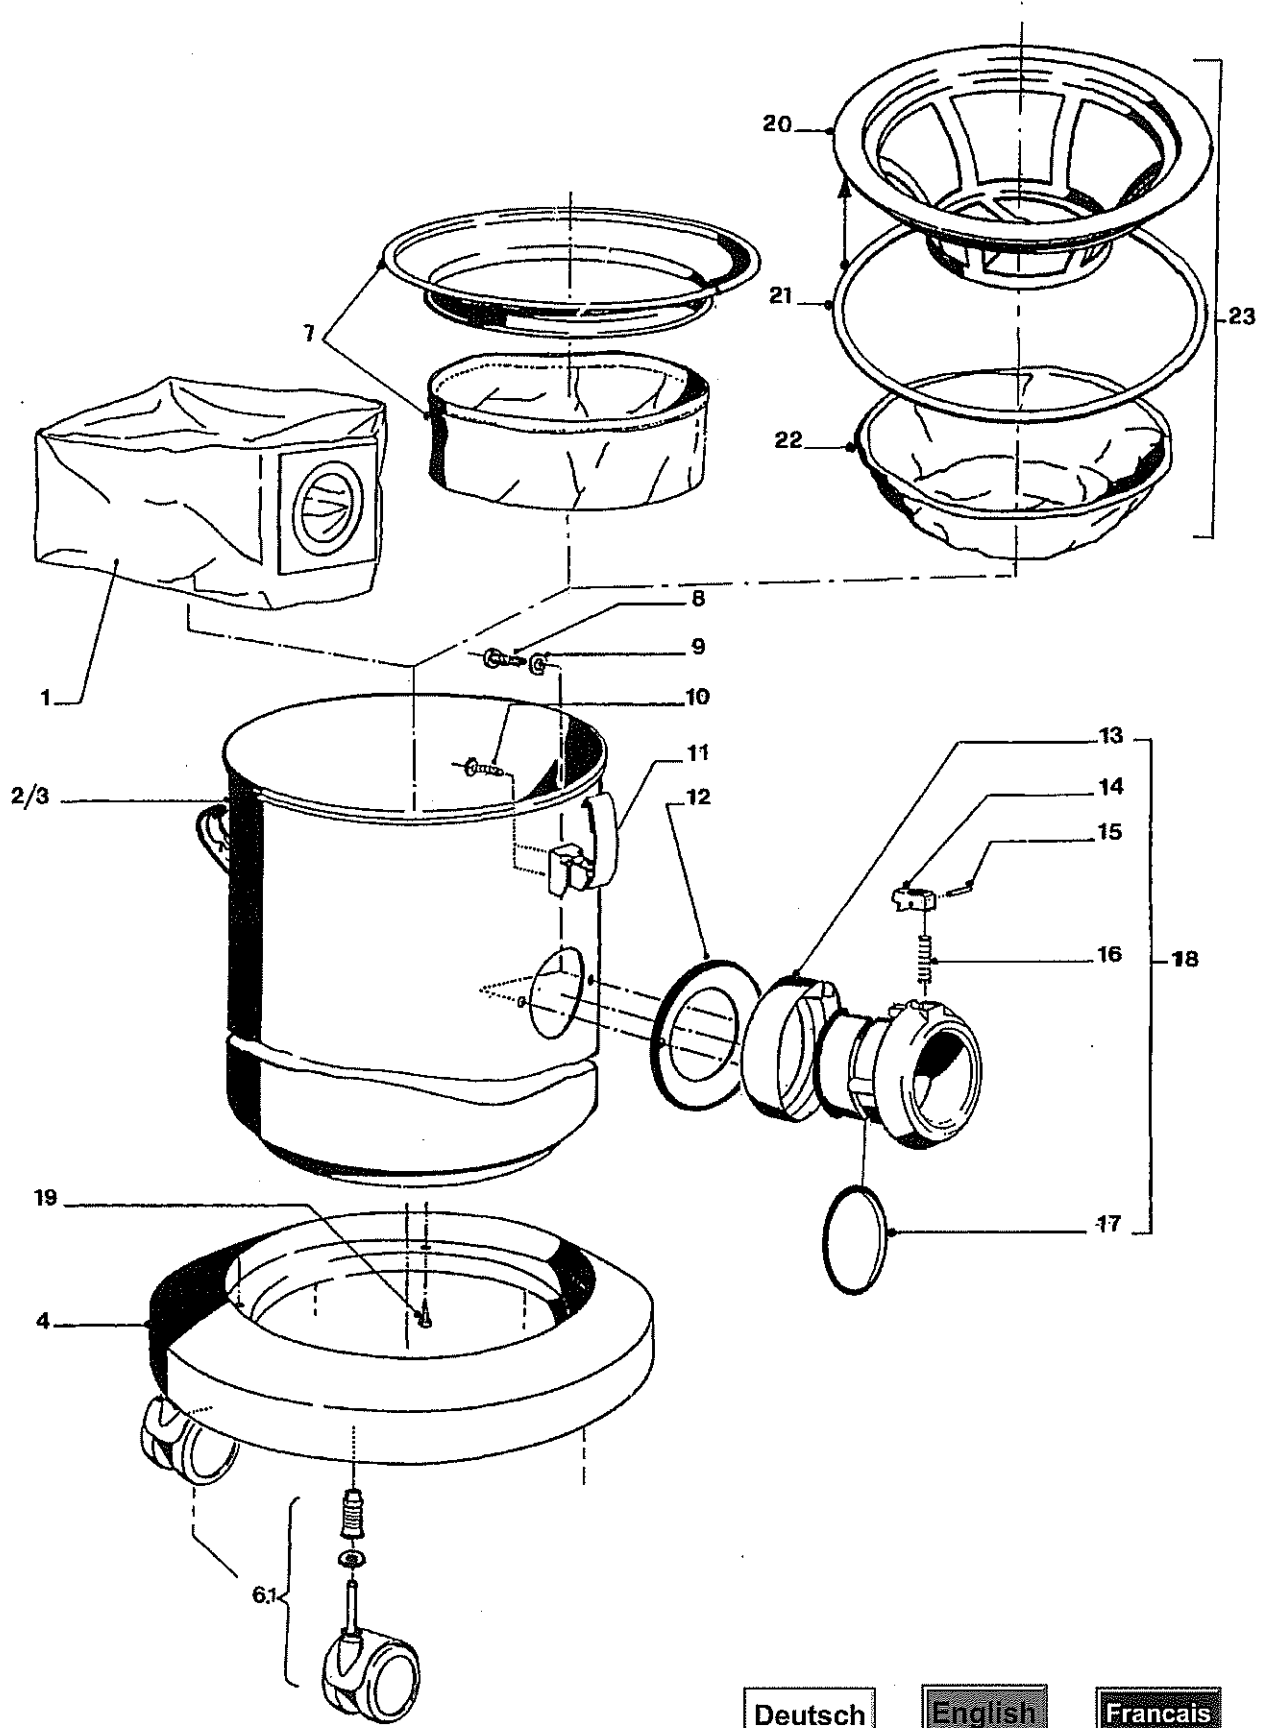

Teile-Liste / Parts List / Liste de pièces détachées 105/05

BANTAM 9/18 Kessel und Fahrgestell kpl. /
Tank and carriage cpl. / cuves et chariot cpl.

1.7.96

LISTE DE PIECES DE RECHANGE 105/05

30-105-012

Index	No art.	No nouveau	pcs	Désignation
1	037-101-012	32500	1	SAC EN PAPIER DUOVAC 18
1.1	037-105-041	42500	1	SAC EN PAPIER BANTAM 6/9
2	039-105-100	34525	1	CUVE 9 AV.2 ANSES DE SER.
3	039-106-051	35036	1	CUVE 18 AV.3 ANSES DE SER
4	039-106-081	35060	1	CHASSIS AVEC 5 ROUES
6	039-106-028	35021	5	ROUE DE GUIDAGE 50MM
6.1	039-106-082	35061	5	DOUBLE ROUE DE GUIDAGE
7	030-105-011	41105	1	FILTRE DE PROT. BANTAM 9
8	200-466-394	96756	2	VIS PT KA 50X30
9	200-985-016	98705	2	BAGUE DE SURETE DUBO 6,5
10	200-466-386	96754	4	VIS-PT KA 50X16
11	039-106-080	35059	2	FERMET.DE SERRAGE CPL.N
12	039-106-030	35022	1	JOINT
13	039-108-025	35509	1	MANCHON EXTERIEUR
14	039-110-035	34015	1	FERMETURE ENCLIQUETEE
15	039-110-034	34014	1	GOUPILLE CYLINDRIQUE 3X2
16	039-110-036	34016	1	RESSORT A PRESSON
17	059-255-030	43623	1	JOINT
18	039-105-103	34527	1	RACCORD DROITE
19	200-452-107	96726	4	VIS A TOLE 7981C 4,8X16
20	039-106-020	35017	1	CORBEILLE SAC A POUSSIER
21	039-105-235	34536	1	JOINT EN CAOUTCHOUC
22	039-106-021	35018	1	FILTRE A POUSSIERE
23	033-106-117	31120	1	DISP.PROTECTION DUOV18-3