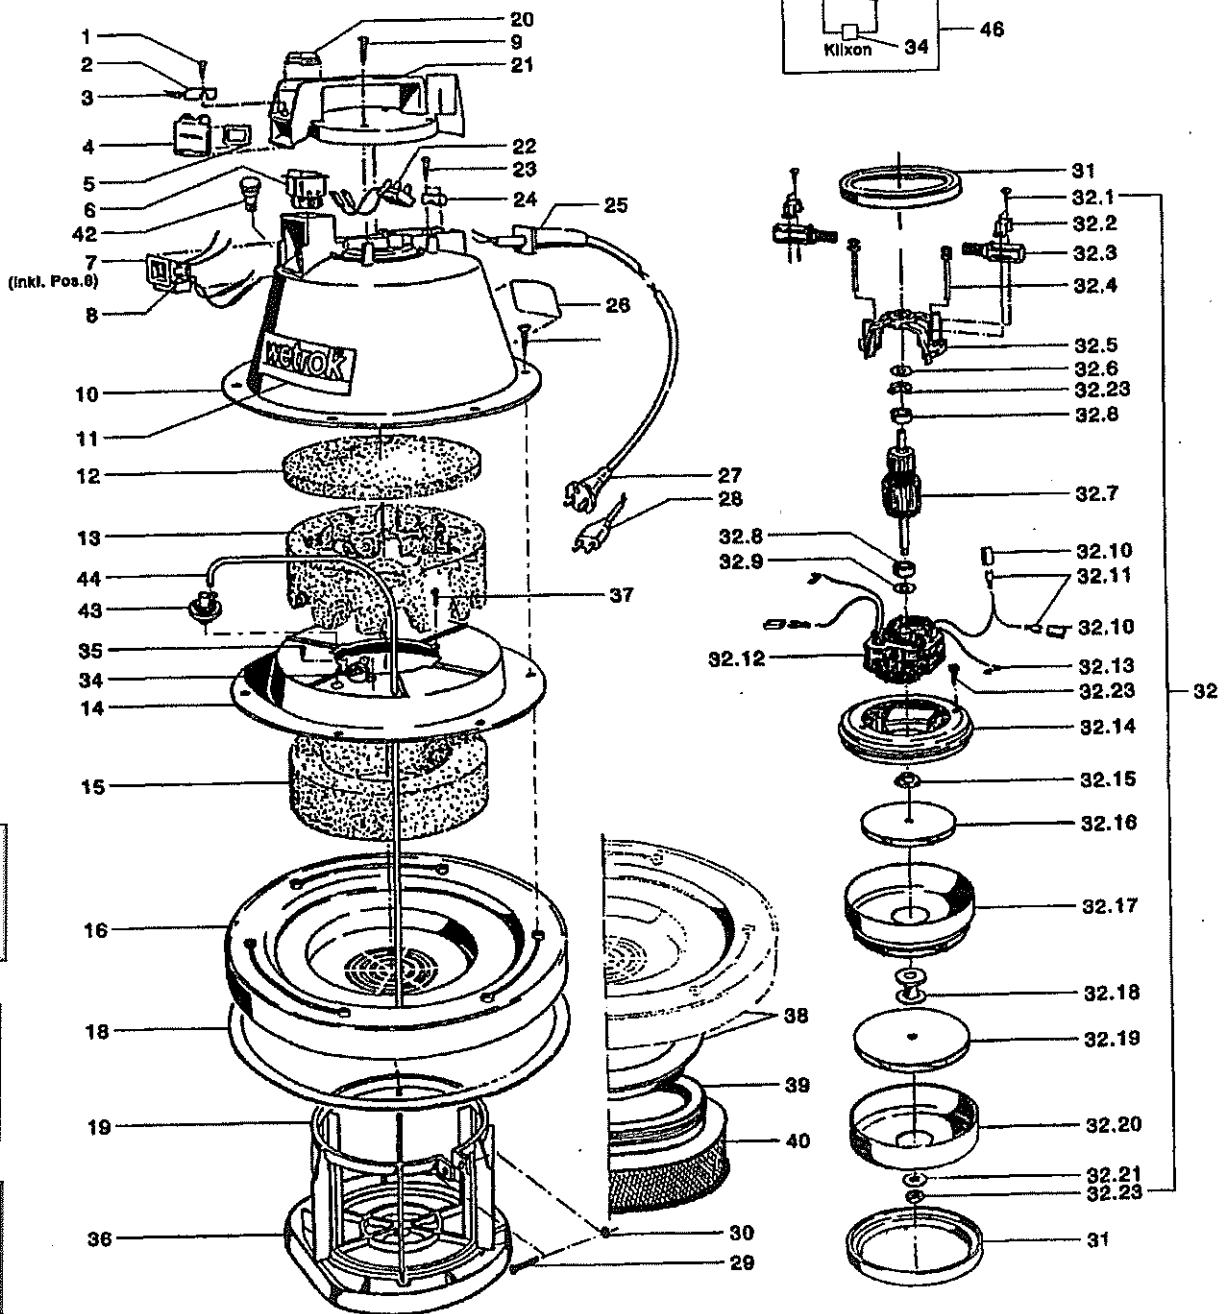

Teile-Liste / Parts List / Liste de pièces détachées 105/04A

BANTAM 9/18

SAUGKOPF KPL.  
MOTOR HEAD CPL.  
TETE ASPIRANTE CPL.

15.03.98.

AB SERIE-NR./  
STARTING WITH SERIES NO./  
A PARTIR DU NO. SERIE  
13434

**BANTAM 9/18**

A PARTIR DU NO. DE SERIE 13434

TETE ASPIRANTE CPL.

AVEC LAMB MOTEUR 850W 116344-00

LISTE DE PIECES

40130

Index	No	pcs	Désignation
1	96715	3	VIS A TOLE 7981C 2,9X9,5-ST VZP
2	35008	1	SUPPORT
3	35009	1	RESSORT DE TRACTION
4	35007	1	COUVERCLE
5	35076	1	JOINT
6	34500	1	INTERRUPTEUR BASCULE
7	34508	1	PRISE ACC. AVEC CONDEN.
8	34513	1	CONDENSATEUR PROT. 0,22MF
9	96754	10	VIS A TETE BOMBEE PT KA50X16-ST V
10	34570	1	PARTIE SUP. DE COUVERCLE A. TOLE
11	99802	1	PLAQUETTE FOURNISS. NO.3
12	34502	1	RONDELLE EN MOUSSE
13	34503	1	SILENCIEUX
14	34572	1	COUVERCLE SUP. AVEC TOLE
15	34515	1	BAGUE EN MOUSSE
16	34571	1	PLAQUE DE BASE AVEC TOLE
17			
18	34505	1	JOINT POUR BASE
19	34506	1	CORBEILLE SAC A POUSSIERE
20	35075	1	CACHE INTERRUPTEUR
21	34501	1	POIGNEE
22	99007	1	SERRE-FIL 3P
23	96716	2	VIS A TOLE 7981C 2,9X19-ST VZP
24	34509	1	BRIDE
25	34504	1	GAINE
26	34512	1	PLAQUETTE
27	33138	1	CABLE 2X1MM2 AVEC FICHE S