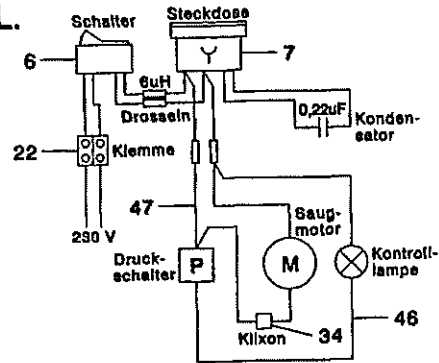

Teile-Liste / Parts List / Liste de pièces détachées 105/04A

BANTAM 9/18

SAUGKOPF KPL.  
MOTOR HEAD CPL.  
TETE ASPIRANTE CPL.

15.03.98.

AB SERIE-NR./  
STARTING WITH SERIES NO./  
A PARTIR DU NO. SERIE  
13434

**BANTAM 9/18**

A PARTIR DU NO. DE SERIE 13434

TETE ASPIRANTE CPL.

AVEC LAMB MOTEUR 850W 116344-00

LISTE DE PIECES

40130

Index	No	pcs	Désignation
1	96715	3	VIS A TOLE 7981C 2,9X9,5-ST VZP
2	35008	1	SUPPORT
3	35009	1	RESSORT DE TRACTION
4	35007	1	COUVERCLE
5	35076	1	JOINT
6	34500	1	INTERRUPTEUR BASCULE
7	34508	1	PRISE ACC. AVEC CONDEN.
8	34513	1	CONDENSATEUR PROT. 0,22MF
9	96754	10	VIS A TETE BOMBEE PT KA50X16-ST V
10	34570	1	PARTIE SUP. DE COUVERCLE A. TOLE
11	99802	1	PLAQUETTE FOURNISS. NO.3
12	34502	1	RONDELLE EN MOUSSE
13	34503	1	SILENCIEUX
14	34572	1	COUVERCLE SUP. AVEC TOLE
15	34515	1	BAGUE EN MOUSSE
16	34571	1	PLAQUE DE BASE AVEC TOLE
17			
18	34505	1	JOINT POUR BASE
19	34506	1	CORBEILLE SAC A POUSSIERE
20	35075	1	CACHE INTERRUPTEUR
21	34501	1	POIGNEE
22	99007	1	SERRE-FIL 3P
23	96716	2	VIS A TOLE 7981C 2,9X19-ST VZP
24	34509	1	BRIDE
25	34504	1	GAINE
26	34512	1	PLAQUETTE
27	33138	1	CABLE 2X1MM2 AVEC FICHE S