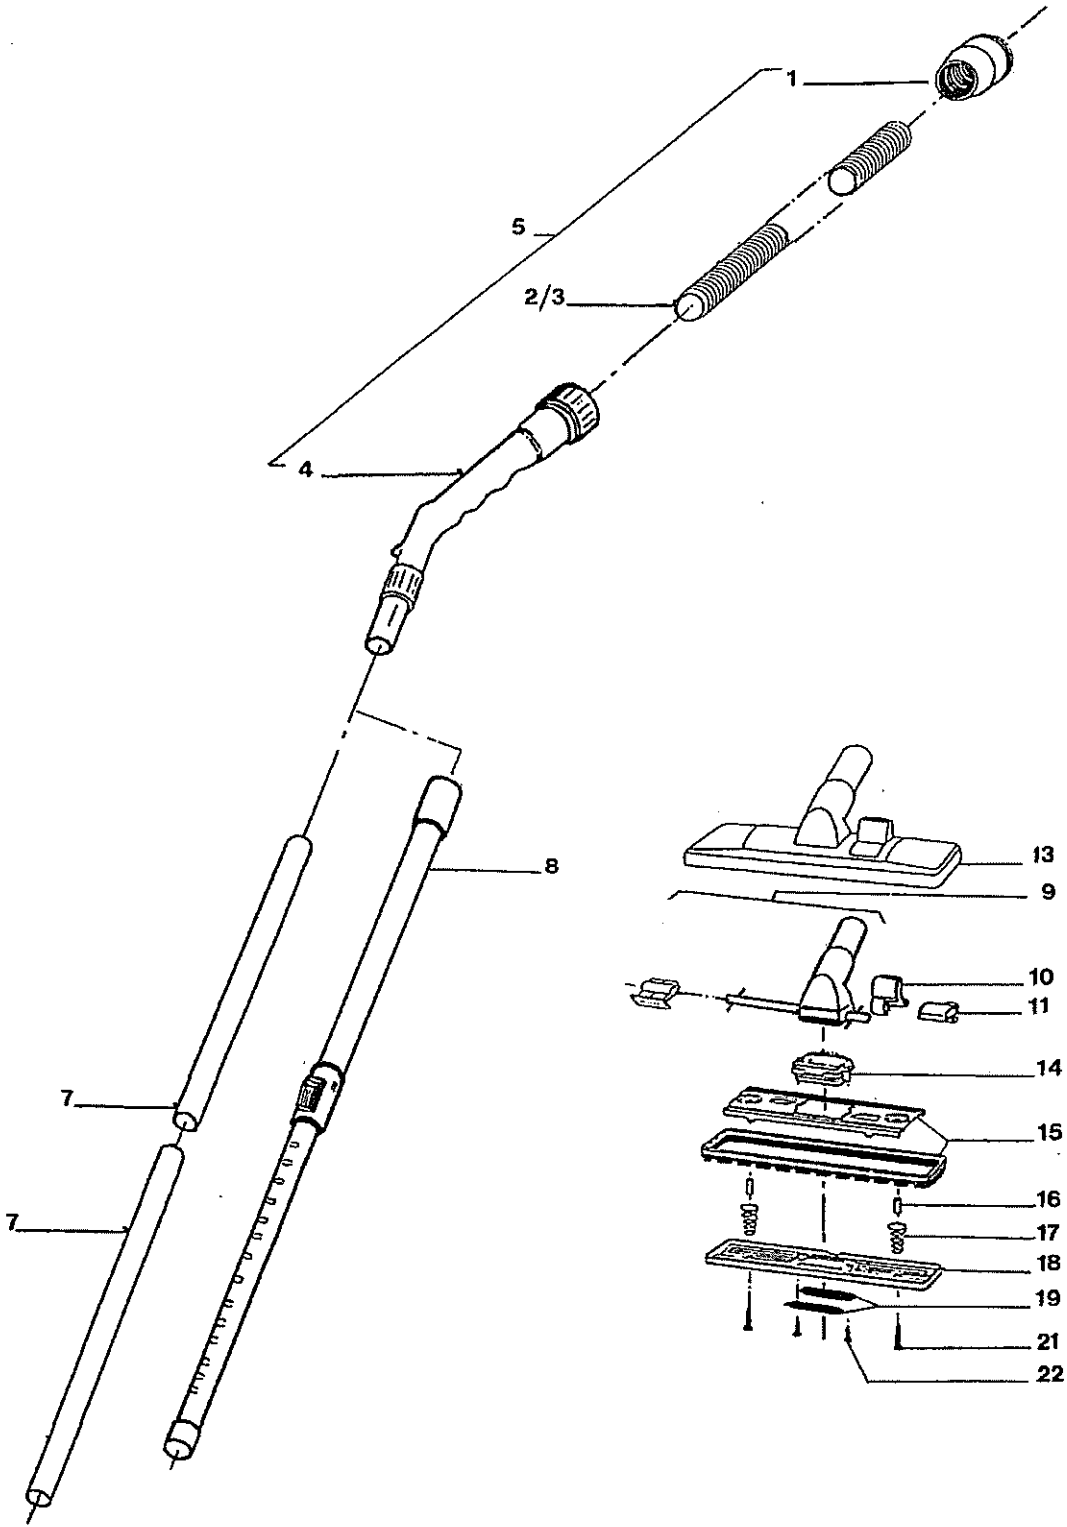

Teile-Liste / Parts List / Liste de pièces détachées 105/06

BANTAM 9/18 Zubehör / Accessories / Accessoires

1.7.96

LISTE DE PIECES DE RECHANGE 105/06

800-000-001

Index	No art.	No nouveau	pcs	Désignation
1	039-105-095	34524	1	RACCORD COTE APP.LW32
2	039-069-065	33536	1	TUYAU D'ADMISSION 2,5M/32
3	033-069-067	41220	0	TUYAU 13 METRE SUPP. PAE
4	039-105-093	34523	1	COUDEE (POIGNEE)
5	033-105-022	41200	1	TUYAU NO.14 BANTAM
7	033-105-021	41300	2	TUBE NO. 84 1-P. BANTAM
8	033-105-300	41320	1	TUBE D'ASP.TELESCOP.NO 8
9	039-105-091	34522	1	ROTULE CPL.(SUCEUR,BANT
10	039-101-047	33173	1	LEVIER BASCULANT I
11	039-101-048	33174	1	LEVIER BASCULANT II
13	033-105-023	41400	1	SUCEUR COMBINE 49 BANTA
14	039-101-050	33175	1	SUPPORT DE ROTULE
15	037-101-051	32334	1	PLAQUE BROSE SUCEUR N.
16	039-100-097	33161	2	DOUILLE DE DISTANCE
17	039-100-098	33162	2	RESSORT A PRESSION,CONI
18	039-101-052	33176	1	TOLE DE PROTECTION
19	039-100-091	33159	2	RUBAN EN ETOFFE
21	200-452-050	96720	2	VIS A TOLE 7981C 3,5X25
22	200-454-046	96732	2	VIS A TOLE 7983C 3,5X13