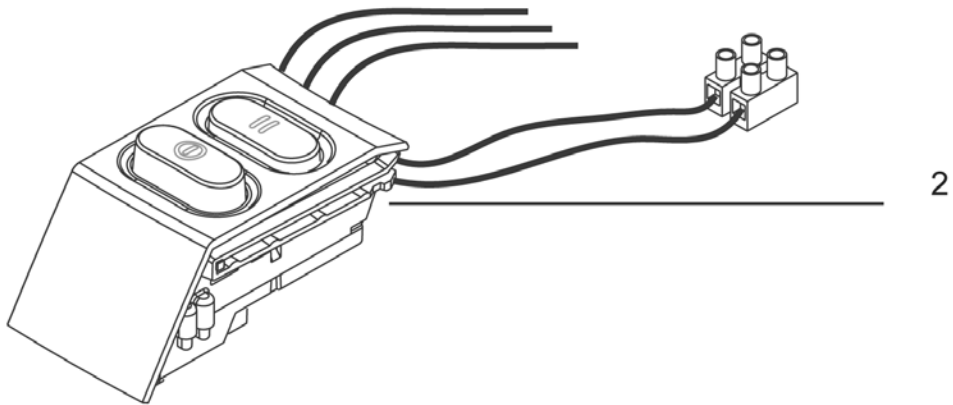

Electric operating switch units

GD 1000

06-08-2009

Part List ID B2336

7

Electric operating switch units

GD 1000

06-08-2009

Part List ID

B2336

8

Pos	Part no.	Qty	Description	EAN
1	12019610	1	ELECTRICAL UNIT GD 1005/1010	5715492009
2	12019710	1	ELECTRICAL UNIT GDS 1010	5715492008
3	12019810	1	EL UNIT HDS 1005	5715492008
4A	12010921	1	WIRING BOARD 2SPEED AMETEK FAN	5715492017
4A	12010922	1	WIRING BOARD 2SPEED AMETEK FAN	5715492017
4A	12010924	1	WIRING BOARD 2SPEED AMETEK FAN	5715492017
4A	12010925	1	WIRING BOARD 2SPEED AMETEK FAN	5715492017