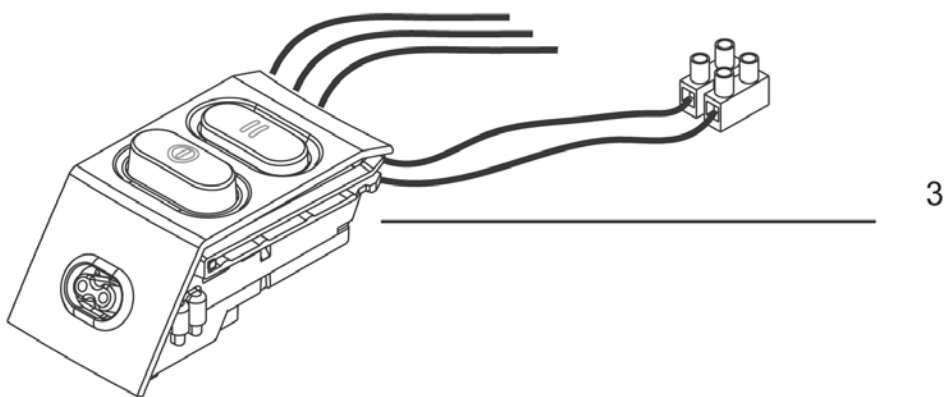

Electric operating switch units

GD 1000

06-08-2009

Part List ID B2336

7

Electric operating switch units

GD 1000

06-08-2009

Part List ID

B2336

8

Pos	Part no.	Qty	Description	EAN
1	12019610	1	ELECTRICAL UNIT GD 1005/1010	5715492009
2	12019710	1	ELECTRICAL UNIT GDS 1010	5715492008
3	12019810	1	EL UNIT HDS 1005	5715492008
4A	12010921	1	WIRING BOARD 2SPEED AMETEK FAN	5715492017
4A	12010922	1	WIRING BOARD 2SPEED AMETEK FAN	5715492017
4A	12010924	1	WIRING BOARD 2SPEED AMETEK FAN	5715492017
4A	12010925	1	WIRING BOARD 2SPEED AMETEK FAN	5715492017