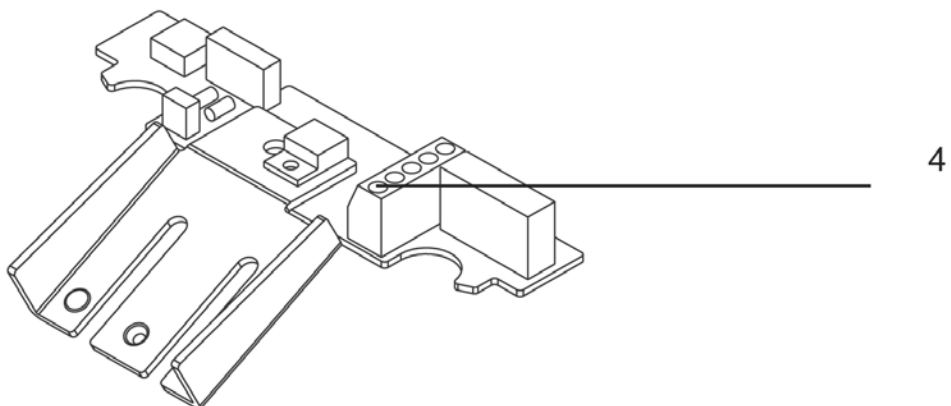

Electric operating switch units

GD 1000

06-08-2009

Part List ID B2336

7

Electric operating switch units

GD 1000

06-08-2009

Part List ID

B2336

8

Pos	Part no.	Qty	Description	EAN
1	12019610	1	ELECTRICAL UNIT GD 1005/1010	5715492009
2	12019710	1	ELECTRICAL UNIT GDS 1010	5715492008
3	12019810	1	EL UNIT HDS 1005	5715492008
4A	12010921	1	WIRING BOARD 2SPEED AMETEK FAN	5715492017
4A	12010922	1	WIRING BOARD 2SPEED AMETEK FAN	5715492017
4A	12010924	1	WIRING BOARD 2SPEED AMETEK FAN	5715492017
4A	12010925	1	WIRING BOARD 2SPEED AMETEK FAN	5715492017