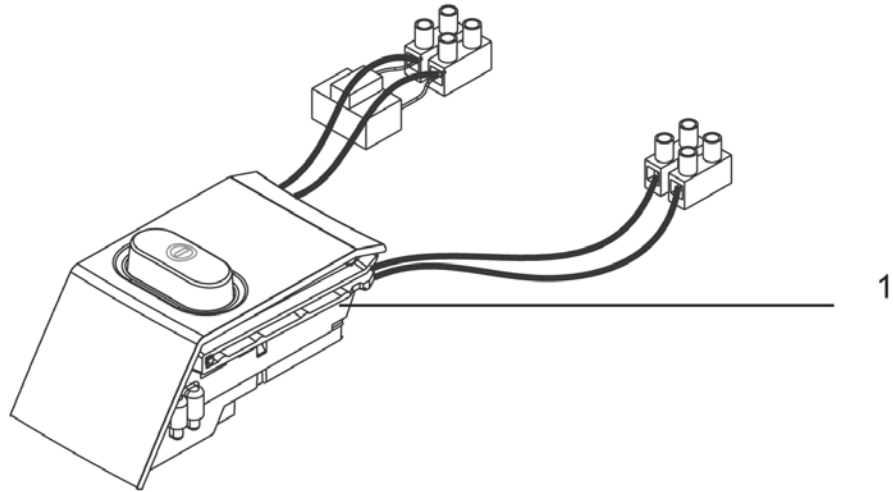

Electric operating switch units

GD 1000

06-08-2009

Part List ID B2336

7

Electric operating switch units

GD 1000

06-08-2009

Part List ID

B2336

8

Pos	Part no.	Qty	Description	EAN
1	12019610	1	ELECTRICAL UNIT GD 1005/1010	5715492009
2	12019710	1	ELECTRICAL UNIT GDS 1010	5715492008
3	12019810	1	EL UNIT HDS 1005	5715492008
4A	12010921	1	WIRING BOARD 2SPEED AMETEK FAN	5715492017
4A	12010922	1	WIRING BOARD 2SPEED AMETEK FAN	5715492017
4A	12010924	1	WIRING BOARD 2SPEED AMETEK FAN	5715492017
4A	12010925	1	WIRING BOARD 2SPEED AMETEK FAN	5715492017