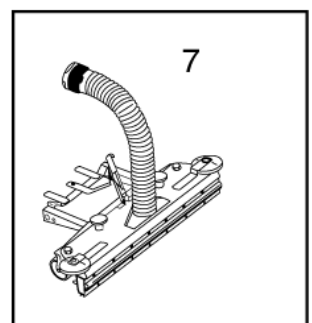

Fixed floor nozzle