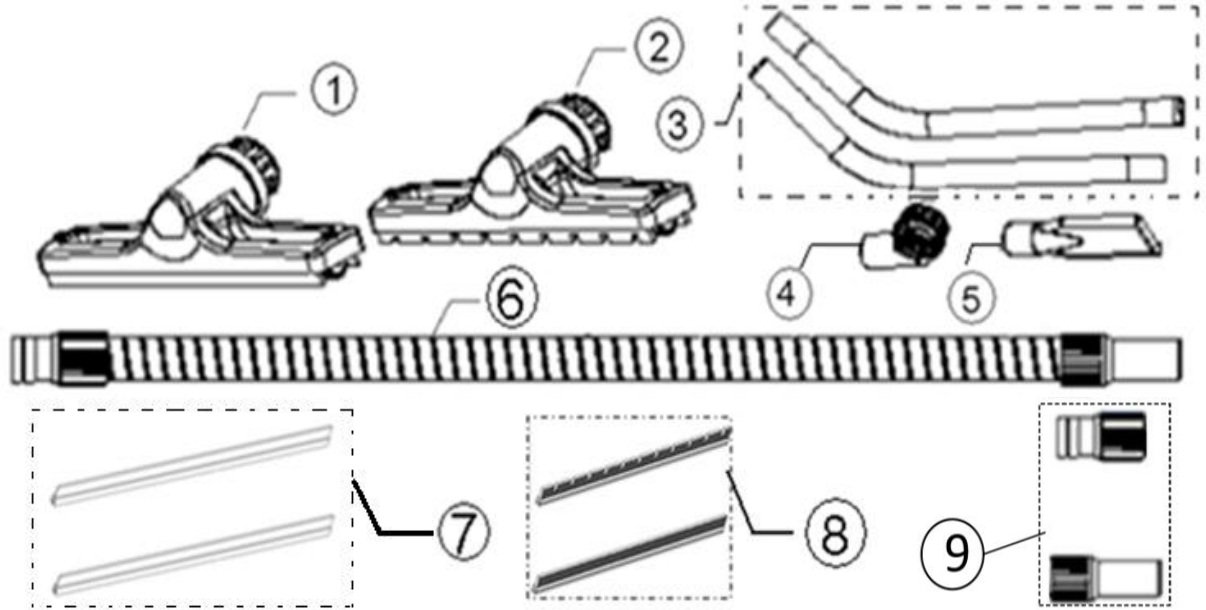

PARTS LIST

2014.09.23

TABLE OF CONTENTS

Overview	1
Accessories	3
Wear and Tear Parts	5
Fixed squeegee chassis	7

Pos.	Réf article	Qté	Désignation	Notes
01	VA91346	1	INTERUPTEUR	
02	VA80725	1	KIT POIGNEE 35L	
03	VA80714	1	KIT CABLE COMPLET EU	
03	VA80708	1	CABLE D ALIMENTATION POUR LSU 135	
04	VA80726	1	KIT COUVERCLE	
05	VA80705	1	CONDENSATEUR	
06	VA86604	1	KIT COLLIER	
07	VA80728	1	KIT COUVERCLE MOTEUR 35L	
08	VA80729	1	CARTER MAINTIEN MOTEUR	
09	VA80730	1	KIT MOUSSE ACCOUSTIQUE POUR MOTEUR 35L	
10	VA80731	1	KIT MOTEUR	
11	VA80732	1	KIT SUPPORT MOTEUR 35L	
12	VA80063	1	FLOTTEUR	
13	VA80733	1	KIT SUPPORT DE FLOTTEUR 35L	
14	VA81341	1	FILTRE A EAU POUR 35L	
14	VA80706	1	FILTRE SYNTHETIQUE LAVABLE 35L	
15	VA80734	2	KIT CROCHET	
16	VA80735	1	KIT TUYAU	
17	VA80809	1	KIT RESERVOIR PLASTIQ 35L LOGO&VIS	
17	VA80736	1	35L TANK KIT	
18	VA80065	1	CHASSIS CPLT POUR RESERVOIR PLASTIQ 35L	
18	VA80737	1	CHASSIS L35	
19	VA60303	4	ROULETTE PIVOTANTE POUR SD18-GV25-GV35	
20	ZD89002	2	MOTOR CARBON BRUSH	

Pos.	Réf article	Qté	Désignation	Notes
01	VA80853	1	EMBOUCHURE LIQUIDE	
02	VA80036	1	EMBOUCHURE MOQUETTE	
03	VA80711	1	TUBE D ASPIRATION	
04	VA20803	1	EMBOUT POUSSIERE D.38MM	
05	VA20806	1	EMBOUT PLAT D.38MM	
06	VA80401	1	TUBE	[1]
06	VA80400	1	FLEXIBLE 2.50M	[2]
07	VA86700	1	KIT LAMELLES EMBOUCHURE	
08	VA81119	1	KIT STRIP DE BROSSE	
09	VA80654	1	KIT ADAPTATEUR POUR LSU	

Part Notes:

[1] - LSU135

Pos.	Réf article	Qté	Désignation	Notes
1	VA83611-010	1	FLEXIBLE COMPLET	
2	VA87703	1	BASE INFERIEURE ASSEMBLEE	
3	VA00001	1	FRONT MOUNT SQUEEGEE ASSY 24INCH	
4	VA80898	2	ROUE 3,5' ASSEMBLEE	
5	VA80896	1	ROUE ANTITRACE 10 CPLT	
6	VA85007	2	BLADE 24INCH	
7	VA80897	1	CONNECTION TABLEAU DE BORD ASSEMBLE	
