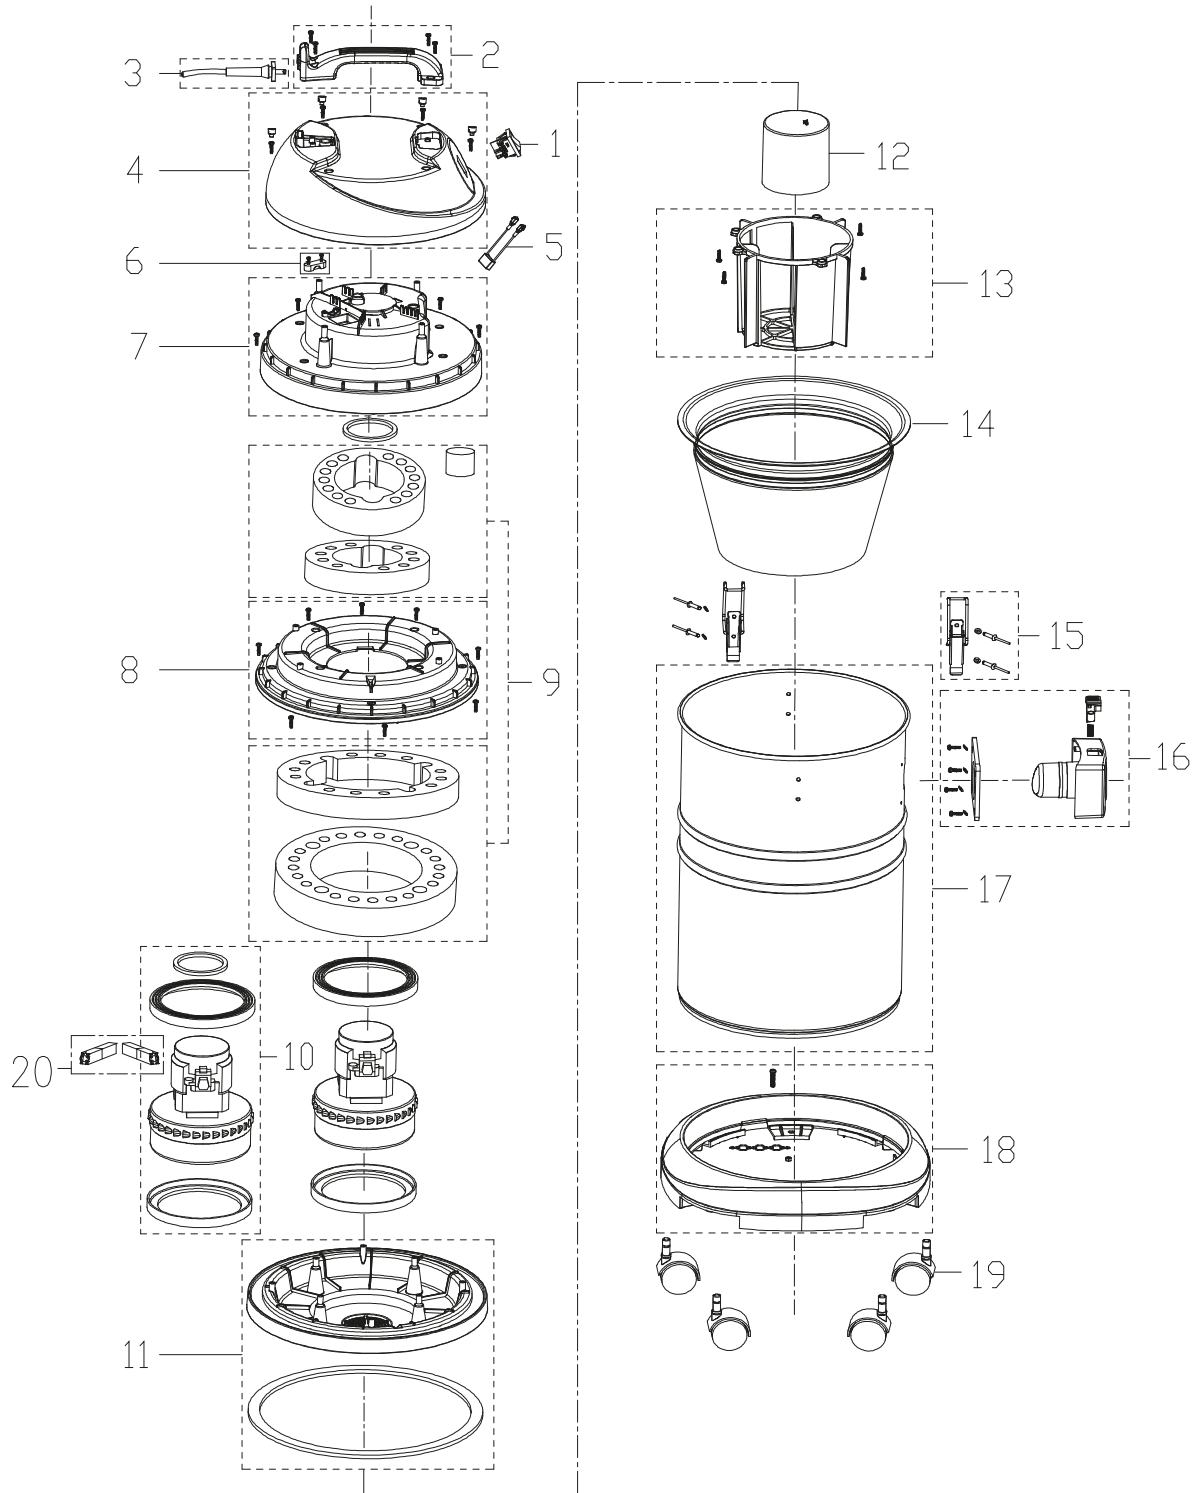

Pos.	Réf article	Qté	Désignation	Notes
01	VA91346	1	INTERUPTEUR	
02	VA80725	1	KIT POIGNEE 35L	
03	VA80714	1	KIT CABLE COMPLET EU	
03	VA80708	1	CABLE D ALIMENTATION POUR LSU 135	
04	VA80726	1	KIT COUVERCLE	
05	VA80705	1	CONDENSATEUR	
06	VA86604	1	KIT COLLIER	
07	VA80728	1	KIT COUVERCLE MOTEUR 35L	
08	VA80729	1	CARTER MAINTIEN MOTEUR	
09	VA80730	1	KIT MOUSSE ACCOUSTIQUE POUR MOTEUR 35L	
10	VA80731	1	KIT MOTEUR	
11	VA80732	1	KIT SUPPORT MOTEUR 35L	
12	VA80063	1	FLOTTEUR	
13	VA80733	1	KIT SUPPORT DE FLOTTEUR 35L	
14	VA81341	1	FILTRE A EAU POUR 35L	
14	VA80706	1	FILTRE SYNTHETIQUE LAVABLE 35L	
15	VA80734	2	KIT CROCHET	
16	VA80735	1	KIT TUYAU	
17	VA80809	1	KIT RESERVOIR PLASTIQ 35L LOGO&VIS	
17	VA80736	1	35L TANK KIT	
18	VA80065	1	CHASSIS CPLT POUR RESERVOIR PLASTIQ 35L	
18	VA80737	1	CHASSIS L35	
19	VA60303	4	ROULETTE PIVOTANTE POUR SD18-GV25-GV35	
20	ZD89002	2	MOTOR CARBON BRUSH