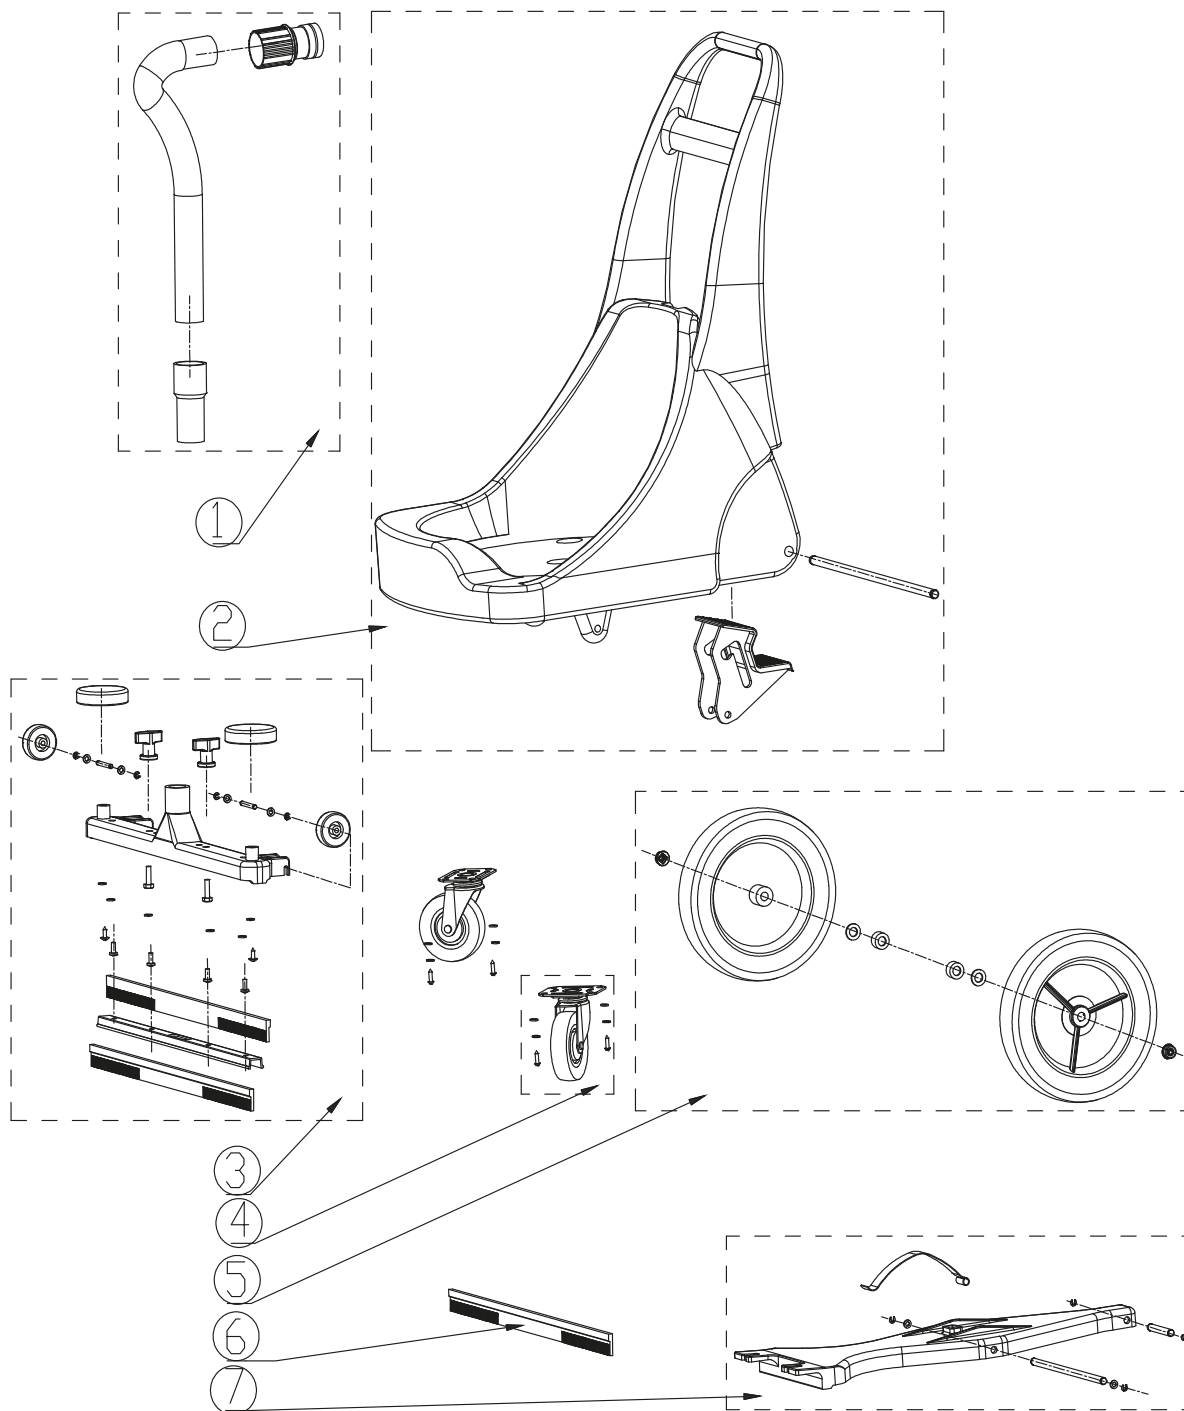

Pos.	Réf article	Qté	Désignation	Notes
01	VA80853	1	EMBOUCHURE LIQUIDE	
02	VA80036	1	EMBOUCHURE MOQUETTE	
03	VA80711	1	TUBE D ASPIRATION	
04	VA20803	1	EMBOUT POUSSIERE D.38MM	
05	VA20806	1	EMBOUT PLAT D.38MM	
06	VA80401	1	TUBE	[1]
06	VA80400	1	FLEXIBLE 2.50M	[2]
07	VA86700	1	KIT LAMELLES EMBOUCHURE	
08	VA81119	1	KIT STRIP DE BROSSE	
09	VA80654	1	KIT ADAPTATEUR POUR LSU	

Part Notes:

- [1] - LSU135
- [2] - LSU155/255/275/295/375/395

**No
Diagram
Available**

**Parts List
Only**

Pos.	Réf article	Qté	Désignation	Notes
01	VA81341	1	FILTRE A EAU POUR 35L	
01	VA80706	1	FILTRE SYNTHETIQUE LAVABLE 35L	[1]
02	VA91346	1	INTERUPTEUR	
03	VA60303	1	ROULETTE PIVOTANTE POUR SD18-GV25-GV35	[1]
04	VA80734	1	KIT CROCHET	

Part Notes:

[1] - LSU135

Pos.	Réf article	Qté	Désignation	Notes
1	VA83611-010	1	FLEXIBLE COMPLET	
2	VA87703	1	BASE INFERIEURE ASSEMBLEE	
3	VA00001	1	FRONT MOUNT SQUEEGEE ASSY 24INCH	
4	VA80898	2	ROUE 3,5' ASSEMBLEE	
5	VA80896	1	ROUE ANTITRACE 10 CPLT	
6	VA85007	2	BLADE 24INCH	
7	VA80897	1	CONNECTION TABLEAU DE BORD ASSEMBLE	
