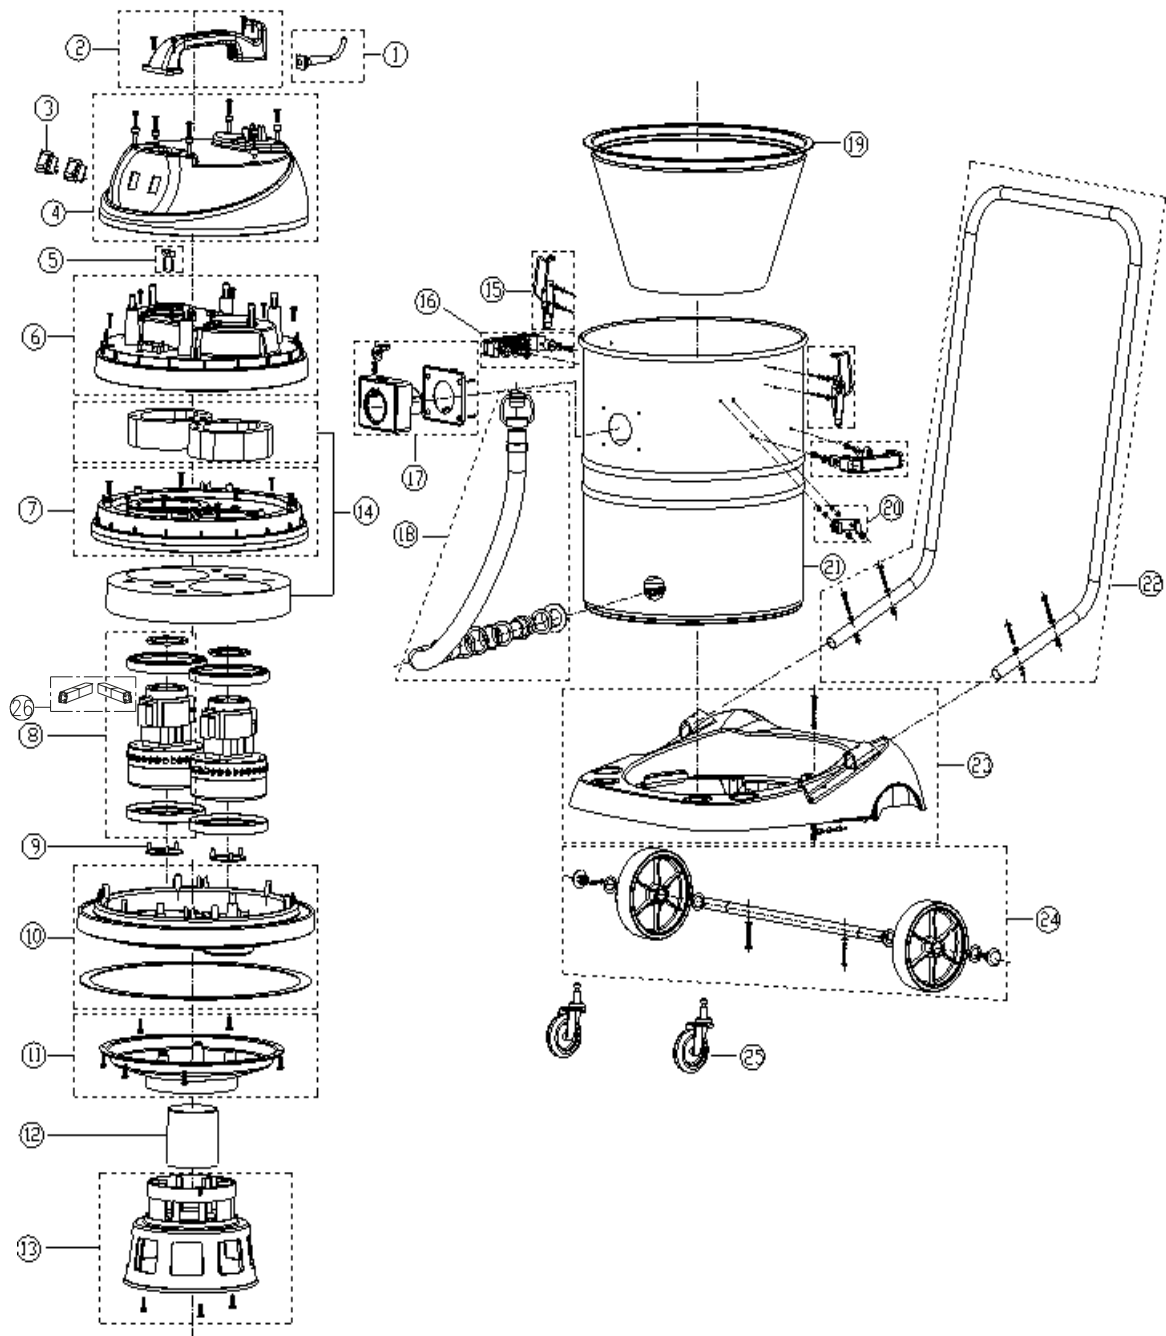

Pos.	Réf article	Qté	Désignation	Notes
01	VA86618	1	CABLE D ALIMENTATION POUR LSU 55 ET 75	
01	VA86619	1	POWER CORD UK PLUG KIT	
02	VA86630	1	HANDLE KIT	
03	VA91346	2	INTERUPTEUR	
04	VA86621	1	KIT COUVERCLE	
05	VA86604	1	KIT COLLIER	
06	VA86622	1	KIT COUVERCLE MOTEUR	
07	VA86624	1	MOTOR PRESSING DISH KIT	
08	VA86608	2	KIT MOTEUR	
09	GV70008	2	JOINT PLAT	
10	VA86649	1	MOTOR SUPPORTING BASE KIT	
11	VA86610	1	FLOW DIVIDER DISH KIT	
12	VA80063	1	FLOTTEUR	
13	VA80766	1	FLOAT CUP HOLDER	
14	VA80724	1	SOUND SPONG KIT EXTREME INCL.TOP AND MID	
15	VA80734	2	KIT CROCHET	
16	VA86612	2	HANDLE LIFT KIT	
17	VA86613	1	KIT RACCORD FEMELLE POUR FLEXIBLE	
18	VA80923	1	DRAIN WATER KIT	
19	VA81342	1	FILTRE A EAU POUR LSU255/275/295	
19	VA80119	1	FILTRE SYNTHETIQUE LAVABLE 55/75L	
20	VA80750	1	ATTACHE TUYAU DE VIDANGE POUR ASPI LSU	
21	VA81275	1	KIT RESERVOIR PLASTIQ 55L AVEC LOGO&VIS	
21	VA86653	1	55L TANK KIT	
22	VA86615	1	KIT POIGNEE	
23	VA80027	1	CHASSIS CPLT POUR RESERVOIR PLASTIQ 55 7	
23	VA86616	1	KIT CARTER	
24	VA86617	1	KIT ROUE ARRIERE	
25	VA96850	2	ROULETTE AVANT 3P	
26	ZD89002	1	MOTOR CARBON BRUSH