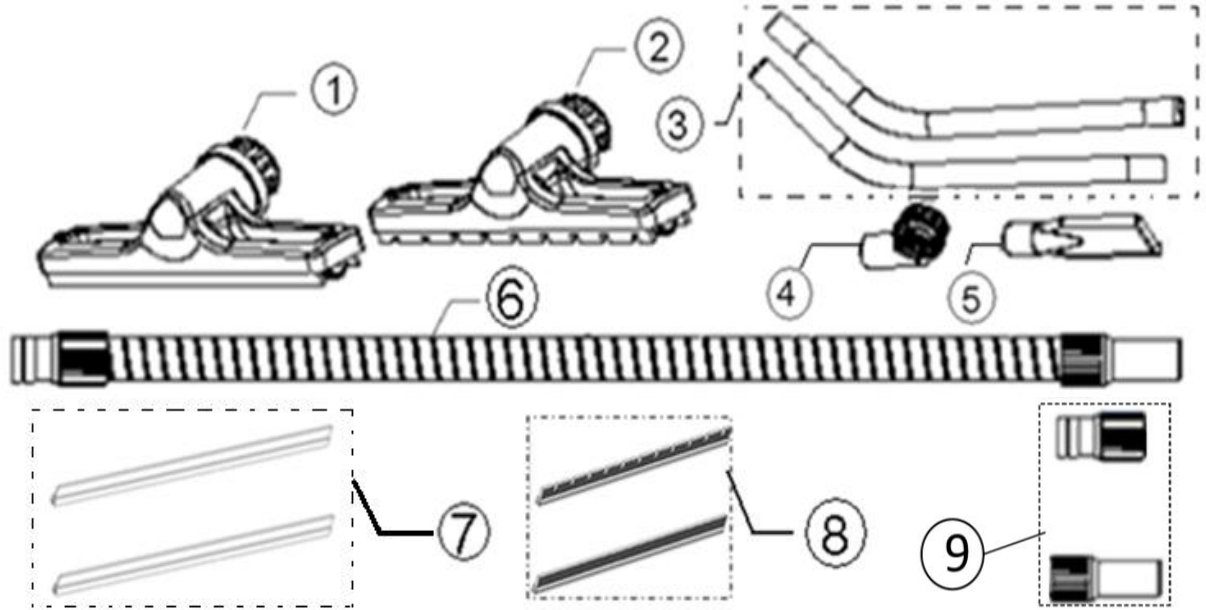

Pos.	Réf article	Qté	Désignation	Notes
01	VA80853	1	EMBOUCHURE LIQUIDE	
02	VA80036	1	EMBOUCHURE MOQUETTE	
03	VA80711	1	TUBE D ASPIRATION	
04	VA20803	1	EMBOUT POUSSIERE D.38MM	
05	VA20806	1	EMBOUT PLAT D.38MM	
06	VA80401	1	TUBE	[1]
06	VA80400	1	FLEXIBLE 2.50M	[2]
07	VA86700	1	KIT LAMELLES EMBOUCHURE	
08	VA81119	1	KIT STRIP DE BROSSE	
09	VA80654	1	KIT ADAPTATEUR POUR LSU	

Part Notes:

- [1] - LSU135
- [2] - LSU155/255/275/295/375/395
- [3] - LSU155/255
- [4] - LSU155/255/275/295
- [5] - LSU375/395

Pos.	Réf article	Qté	Désignation	Notes
1	VA83611-010	1	FLEXIBLE COMPLET	
2	VA87703	1	BASE INFERIEURE ASSEMBLEE	
3	VA00001	1	FRONT MOUNT SQUEEGEE ASSY 24INCH	
4	VA80898	2	ROUE 3,5' ASSEMBLEE	
5	VA80896	1	ROUE ANTITRACE 10 CPLT	
6	VA85007	2	BLADE 24INCH	
7	VA80897	1	CONNECTION TABLEAU DE BORD ASSEMBLE	
