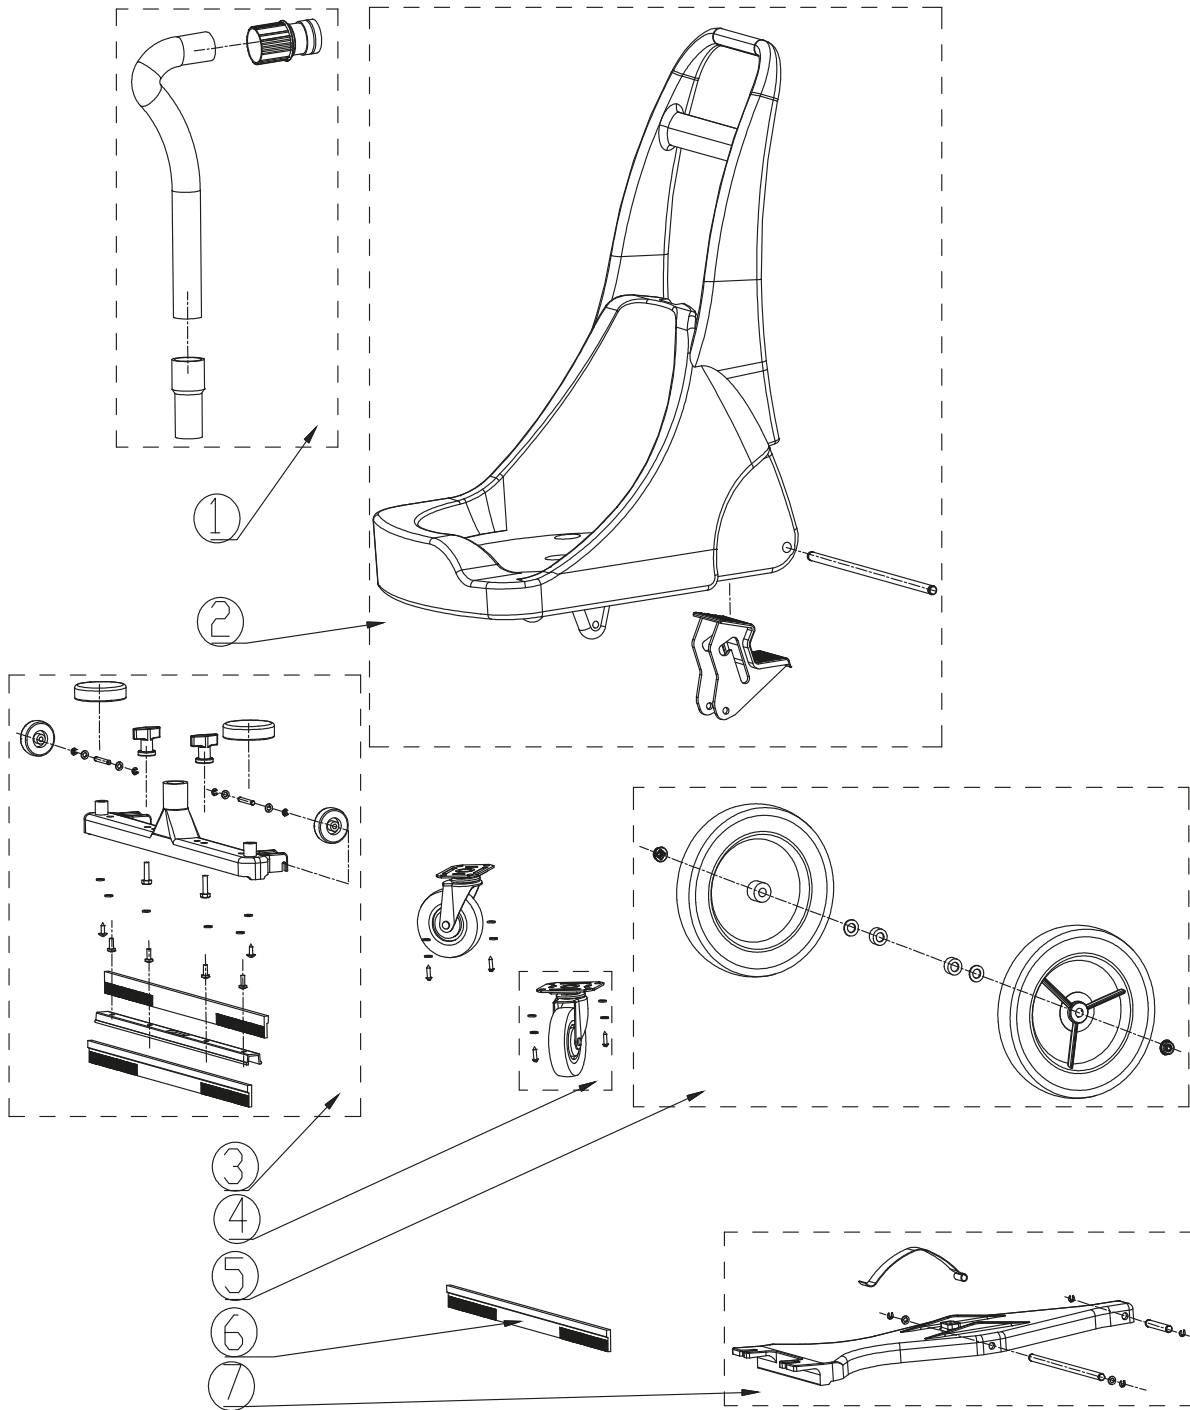

Pos.	Réf article	Qté	Désignation	Notes
01	VA80853	1	EMBOUCHURE LIQUIDE	
02	VA80036	1	EMBOUCHURE MOQUETTE	
03	VA80711	1	TUBE D ASPIRATION	
04	VA20803	1	EMBOUT POUSSIERE D.38MM	
05	VA20806	1	EMBOUT PLAT D.38MM	
06	VA80401	1	TUBE	[1]
06	VA80400	1	FLEXIBLE 2.50M	[2]
07	VA86700	1	KIT LAMELLES EMBOUCHURE	
08	VA81119	1	KIT STRIP DE BROSSE	
09	VA80654	1	KIT ADAPTATEUR POUR LSU	

Part Notes:

- [1] - LSU135
- [2] - LSU155/255/275/295/375/395

**No
Diagram
Available**

**Parts List
Only**

Pos.	Réf article	Qté	Désignation	Notes
01	VA80706	1	FILTRE SYNTHETIQUE LAVABLE 35L	[1]
02	VA91346	1	INTERUPTEUR	
03	VA60303	1	ROULETTE PIVOTANTE POUR SD18-GV25-GV35	[1]
04	VA80734	1	KIT CROCHET	
05	VA86612	1	HANDLE LIFT KIT	[2]
07	VA80750	1	ATTACHE TUYAU DE VIDANGE POUR ASPI LSU	[3]
08	VA81342		FILTRE A EAU POUR LSU255/275/295	
08	VA80119	1	FILTRE SYNTHETIQUE LAVABLE 55/75L	[4]
09	VA96850	1	ROULETTE AVANT 3P	[2]
10	VA80110	1	FILTRE SYNTHETIQUE 75L POUR LSU375/395	[5]
11	VA80923	1	DRAIN WATER KIT	[3]

Part Notes:

- [1] - LSU135
- [2] - LSU155/255/275/295/375/395
- [3] - LSU155/255
- [4] - LSU155/255/275/295
- [5] - LSU375/395

Pos.	Réf article	Qté	Désignation	Notes
1	VA83611-010	1	FLEXIBLE COMPLET	
2	VA87703	1	BASE INFERIEURE ASSEMBLEE	
3	VA00001	1	FRONT MOUNT SQUEEGEE ASSY 24INCH	
4	VA80898	2	ROUE 3,5' ASSEMBLEE	
5	VA80896	1	ROUE ANTITRACE 10 CPLT	
6	VA85007	2	BLADE 24INCH	
7	VA80897	1	CONNECTION TABLEAU DE BORD ASSEMBLE	
