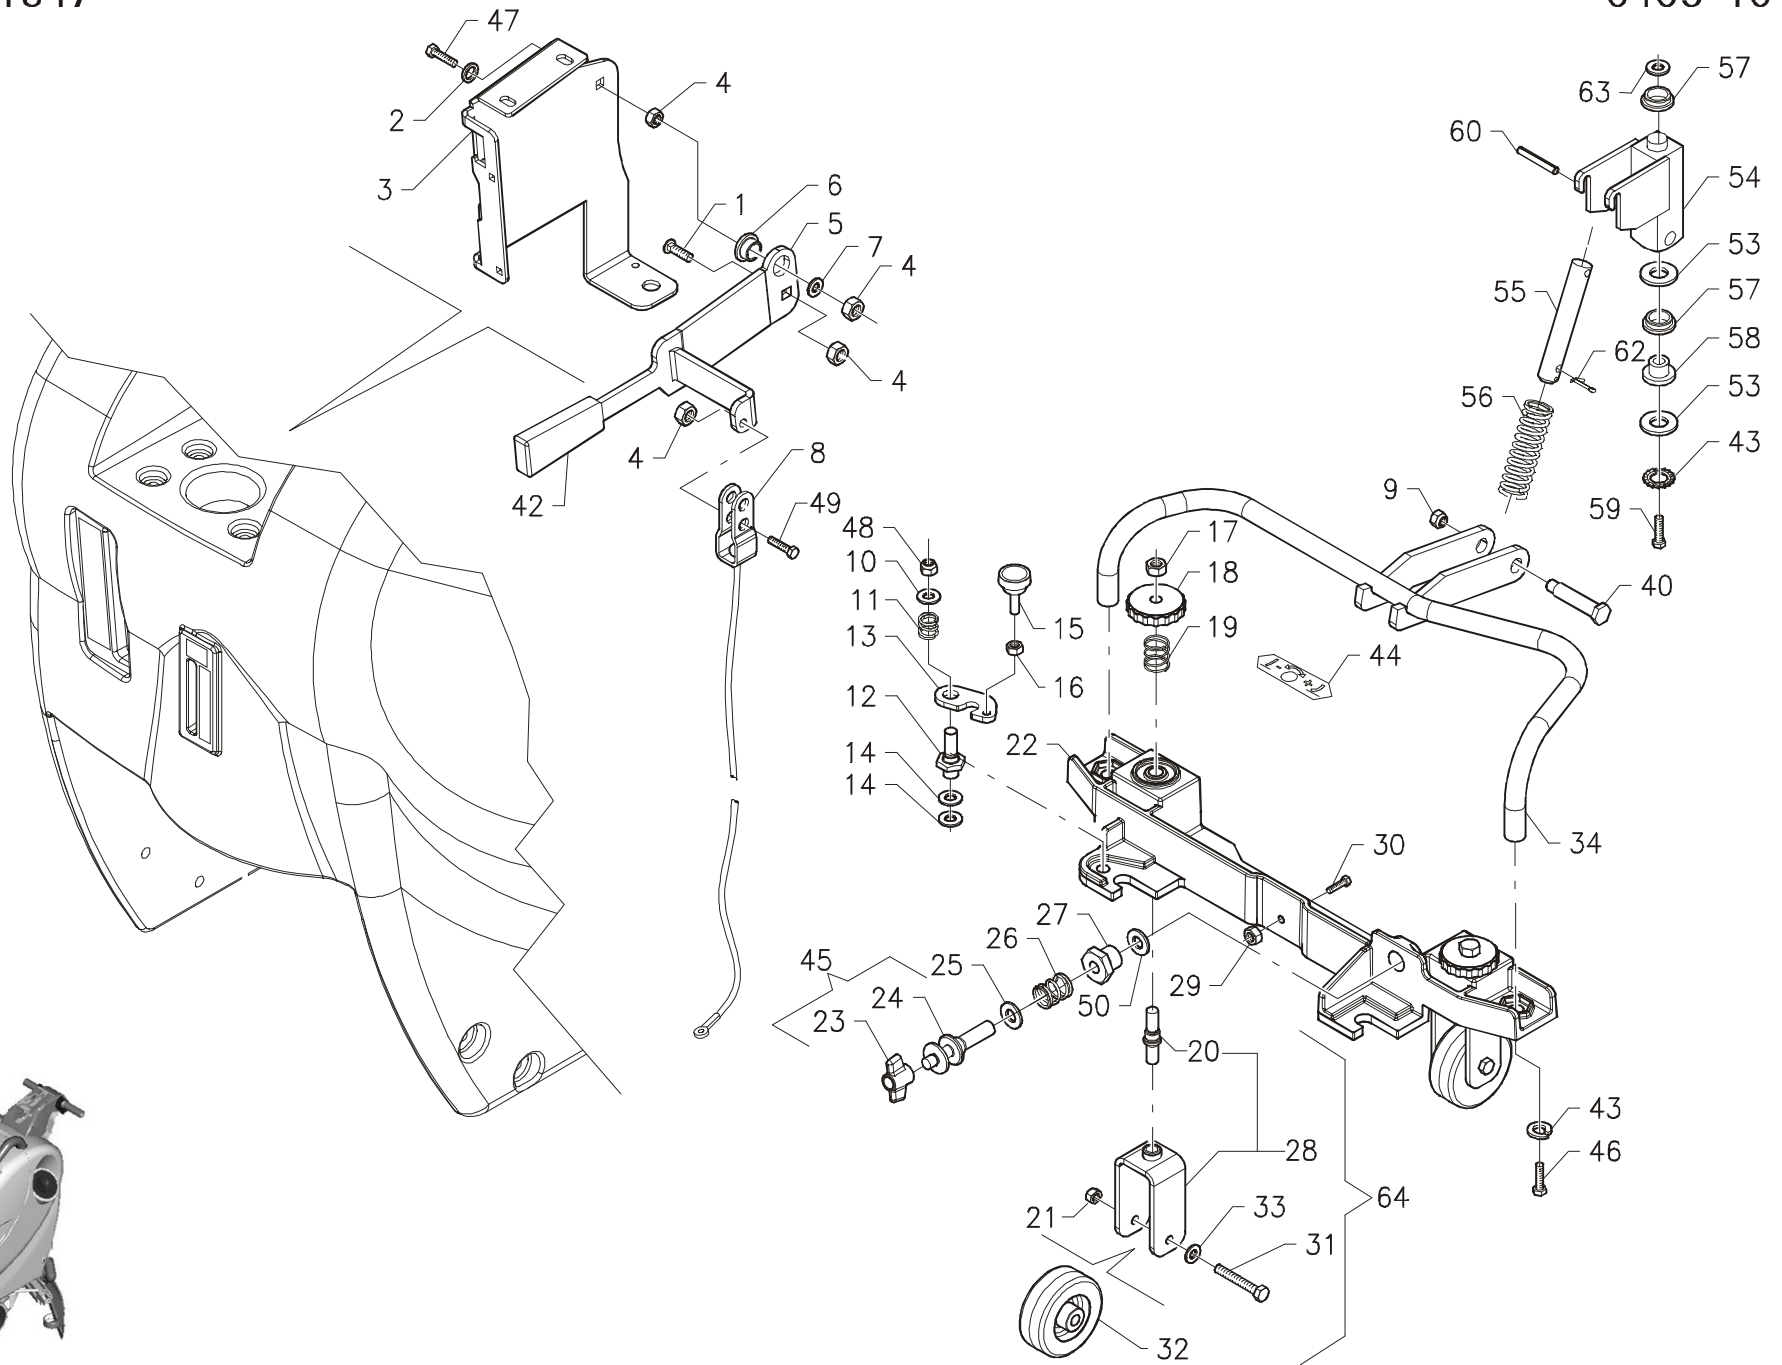

## GRUPPO COMANDO TERGIPAVIMENTO

SQUEEGEE CONTROL ASSEMBLY • GROUPE COMMANDE DU SUCEUR • GRUPPE SAUGFUSSBETÄTIGUNG • GRUPO MANDO BOQUILLA DE SECADO

0405-10 R03

Pos.	S/N	Codice	Q.tà	Denominazione	Description	Description	Benennung	Descripción
1		60100601	1	VITE M6x16 TTOST - UNI 5732	SCREW	VIS	SCHRAUBE	TORNILLO
2		60306002	1	RONDELLA 6,1x10,5 ANTIVIBRANTE	WASHER VIBRATION-DAMPING	RONDELLE ANTIVIBRANT	DÄMMUNGSSCHEIBE	ARANDELA ANTIVIBRANTE
3		20105130	1	PIASTRA SUPPORTO LEVA	PLAQUE LEVER SUPPORT	PLAQUE SUPPORT LEVIER	PLATTE HEBELHALTERUNG	PLACA SOPORTE PALANCA
4		60220601	4	DADO M6 AUTOBL. - UNI 7474	LOCK NUT	ECROU AUTOBLOQUANT	STOPMUTTER	TUERCA AUTOBLOQUEANTE
5		20105110	1	LEVA COMANDO TERGIPAVIMENTO	LEVER SQUEEGEE CONTROL	LEVIER COMMANDE SUCEUR	HEBEL SAUGFUSSBETÄTIGUNG	PALANCA MANDO BOQUILLA SEC.
6		47101070	1	BOCCOLA	BUSHING	BAGUE	BUCHSE	CASQUILLO
7		60306007	1	RONDELLA Ø6x18 - UNI 6593	WASHER	RONDELLE	UNTERLAGSCHEIBE	ARANDELA
8		20105520	1	FUNE Ø2 CON OCCHIO	ROPE WITH EYE + FORK	CABLE AVEC CEIL + FOURCH.	KABEL MIT ÖSE + GABELKOPF	CUERDA CON OJO + HORQUILLA
9		60220803	1	DADO M8 AUTOBL. - UNI7474 INOX	LOCK NUT INOX	ECROU AUTOBLOQUANT INOX	STOPMUTTER INOX	TUERCA AUTOBLOQUEANTE INOX
10		60308003	1	RONDELLA Ø8x17 - UNI 6592 INOX	WASHER INOX	RONDELLE INOX	UNTERLAGSCHEIBE INOX	ARANDELA INOX
11		47210020	1	MOLLA COMPRESSIONE INOX	COMPRESSION SPRING INOX	RESSORT COMPRESSION INOX	DRUCKFEDER INOX	RESORTE COMPRESIÓN INOX
12		20105060	1	PERNO AGGANCIO	COUPLER PIN	AXE D'ACCROCHAGE	ARRETIERUNGSBOLZEN	PERNO DE ENGANCHE
13		20105050	1	AGGANCIO TERGIPAVIMENTO	SQUEEGEE COUPLER	ACCROCHAGE DE SUCEUR	ARRETIERUNG SAUGFUSS	ENGANCHE BOQUILLA DE SECADO
14		60510002	2	RONDELLA Ø10 DENT.-DIN 6798/A INOX	LOCK WASHER INOX	RONDELLE FREIN INOX	ZAHNSCHEIBE INOX	ARANDELA DENTADA INOX
15		61706001	1	VOLANTINO Ø22 M6x20	HANDWHEEL	VOLANT	HANDRAD	RUEDA DE MANIOBRA
16		60210606	1	DADO M6 - UNI 5587 INOX	NUT INOX	ECROU INOX	MUTTER INOX	TUERCA INOX
17		60210806	2	DADO M8 - UNI 5589 INOX	NUT INOX	ECROU INOX	MUTTER INOX	TUERCA INOX
18		61708001	2	VOLANTINO Ø40 M8 F.P.	HANDWHEEL	VOLANT	HANDRAD	RUEDA DE MANIOBRA
19		47210010	2	MOLLA COMPRESSIONE INOX	COMPRESSION SPRING INOX	RESSORT COMPRESSION INOX	DRUCKFEDER INOX	RESORTE COMPRESIÓN INOX
20		20105040	2	VITE REGISTRO RUOTA	WHEEL ADJUSTER SCREW	VIS DE REGLAGE ROUE	REGULIERUNGSSCHRAUBE RAD	TORNILLO REGULADOR RUEDA
21		60220602	2	DADO M6 AUTOBL. - UNI7474 INOX	LOCK NUT INOX	ECROU AUTOBLOQUANT INOX	STOPMUTTER INOX	TUERCA AUTOBLOQUEANTE INOX
22		20105120	1	ATTACCO TERGIPAVIMENTO ZAMA	SQUEEGEE SUPPORT	SUPPORT DE SUCEUR	SAUGFUSSHALTERUNG	SOPORTE BOQUILLA DE SECADO
23		61708002	1	GALLETTO GB40 M8	WING NUT	ECROU PAPILLON	FLÜGELMUTTER	MARIPOSA
24		20105070	1	REGISTRO INCLINAZIONE	INCLINATION ADJUSTER	REGISTRE D'INCLINAISON	VERSTELLUNG NEIGUNG	REGULADOR INCLINACIÓN
25		60513002	1	RONDELLA SCHNORR Ø13x18 INOX	WASHER INOX	RONDELLE INOX	UNTERLAGSCHEIBE INOX	ARANDELA INOX
26		47210030	1	MOLLA COMPRESSIONE INOX	COMPRESSION SPRING INOX	RESSORT COMPRESSION INOX	DRUCKFEDER INOX	RESORTE COMPRESIÓN INOX
27		47101060	1	BOCCOLA	BUSHING	BAGUE	BUCHSE	CASQUILLO
28		V0105002	2	ASSIEME STAFFA RUOTINA	ASSEMBLY WHEEL SUPPORT	SUPPORT DE ROUE COMPLETE	RADHALTERUNG KOMPL.	GRUPO SOPORTE RUEDA
29		60220503	1	DADO M5 AUTOBL. UNI 7474 INOX	LOCK NUT INOX	ECROU AUTOBLOQUANT INOX	STOPMUTTER INOX	TUERCA AUTOBLOQUEANTE INOX
30		60110506	1	VITE M5x18 TE UNI 5739 INOX	SCREW INOX	VIS INOX	SCHRAUBE INOX	TORNILLO INOX
31		60110625	2	VITE M6x45 TE UNI 5737 INOX	SCREW INOX	VIS INOX	SCHRAUBE INOX	TORNILLO INOX
32		46511010	2	RUOTA Ø60x22 GRIGIA + BOCCOLA	GREY WHEEL + BUSHING	ROUE GRISE + BAGUE	RAD GRAU + BUCHSE	RUEDA GRIS + CASQUILLO
33		60306008	2	RONDELLA Ø6x18 - UNI 6593 INOX	WASHER INOX	RONDELLE INOX	UNTERLAGSCHEIBE INOX	ARANDELA INOX
34		20105510	1	BRACCIO TERGIPAVIMENTO	SQUEEGEE ARM	BRAS DE SUCEUR	SAUGFUSSARM	BRAZO BOQUILLA DE SECADO
40		20105550	1	PERNO	PIN	AXE	BOLZEN	PERNO
42		61810002	1	MANOPOLA PIATTA 29x70	FLAT KNOB	POIGNEE PLATE	HANDGRIFF FLACH	EMPUÑADURA PLANA
43		60508006	3	RONDELLA Ø8 GROWER-DIN 127B INOX	LOCK WASHER INOX	RONDELLE FREIN INOX	ZAHNSCHEIBE INOX	ARANDELA DENTADA INOX
44		65001007	1	ETICHETTA REG. ALTEZZA TERGIPAVIM.	LABEL HEIGHT ADJUSTMENT	ETIQUETTE REGLAGE HAUTEUR	AUFKLEBER HÖHENREGULIERUNG	ETIQUETA REGLAJE ALTURA
45		V0105001	1	ASSIEME REGISTRO INCLINAZIONE	INCLINATION ADJUSTEM. ASSY	REGISTRE D'INCLINAT. COMPLET	NEIGUNGSVERSTELL. KOMPLETT	REGULADOR INCLINAC. COMPLETO
46		60110806	2	VITE M8x20 TE - UNI 5739 INOX	SCREW INOX	VIS INOX	SCHRAUBE INOX	TORNILLO INOX
47		60110618	1	VITE M6x30 - UNI 5739 INOX	SCREW INOX	VIS INOX	SCHRAUBE INOX	TORNILLO INOX
48		60220804	1	DADO M8 AUTOBL. - UNI 7473 INOX	LOCK NUT INOX	ECROU AUTOBLOQUANT INOX	STOPMUTTER INOX	TUERCA AUTOBLOQUEANTE INOX
49		60110612	1	VITE M6x20 TE - UNI 5739	SCREW	VIS	SCHRAUBE	TORNILLO
50		60516002	1	RONDELLA Ø16 DENT.-DIN 6798/J INOX	LOCK WASHER INOX	RONDELLE FREIN INOX	ZAHNSCHEIBE INOX	ARANDELA DENTADA INOX
53		60309002	2	RONDELLA Ø8x24 - UNI 6593 INOX	WASHER INOX	RONDELLE INOX	UNTERLAGSCHEIBE INOX	ARANDELA INOX
54		20105530	1	SNODO BRACCIO	ARM JOINT	JOINT DE BRAS	ARMGELENK	ARTICULACIÓN BRAZO
55		20105540	1	PERNO MOLLA	SPRING PIN	AXE DE RESSORT	FEDERBOLZEN	PERNO DE RESORTE
56		47210200	1	MOLLA COMPRESSIONE	COMPRESSION SPRING	RESSORT COMPRESSIONE	DRUCKFEDER	RESORTE COMPRESIÓN