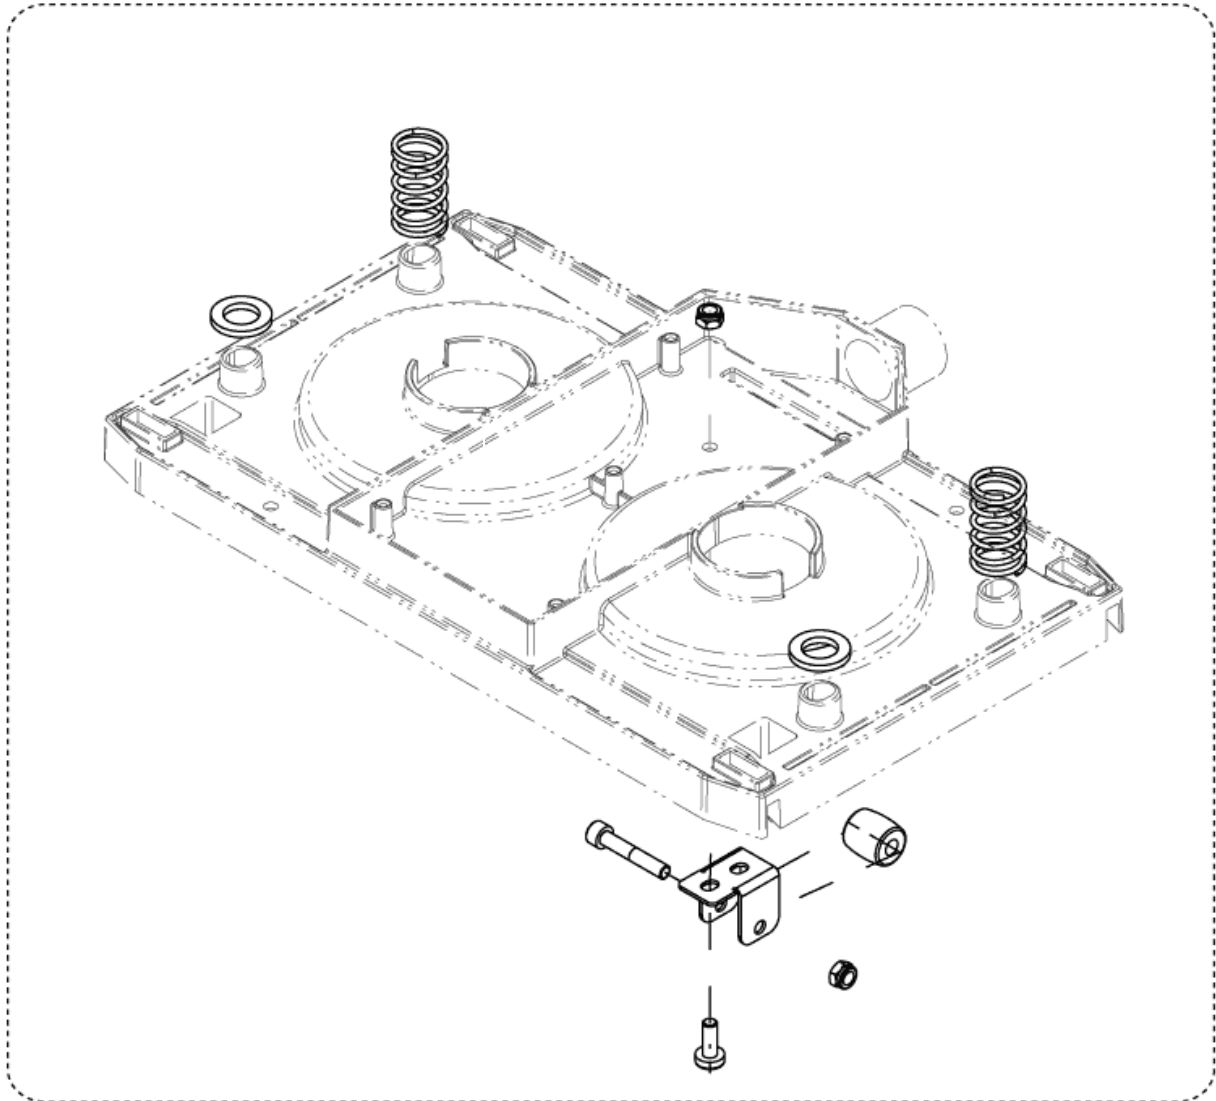

Accessory list

SCRUBTEC 233

18-01-2013

ID Liste de pièces
23317

20

Pos	Réf. Pièce	Qté	Description
1	9097575000	1	KIT MOQUETTE AVEC TUBE ET
2	9097543000	2	BROSSE PROLENE 165MM
3	9097243000	2	PLATEAU SUPPORT DISQ165MM
4	72500221	1	LOT 5 DISQ BLANCS 165MM
5	72500222	1	LOT 5 DISQ ROUGES 165MM
6	72500223	1	LOT 5 DISQ MARRONS 165MM

Support roller kit

SCRUBTEC 233

18-01-2013

ID Liste de pièces
23319

21

1