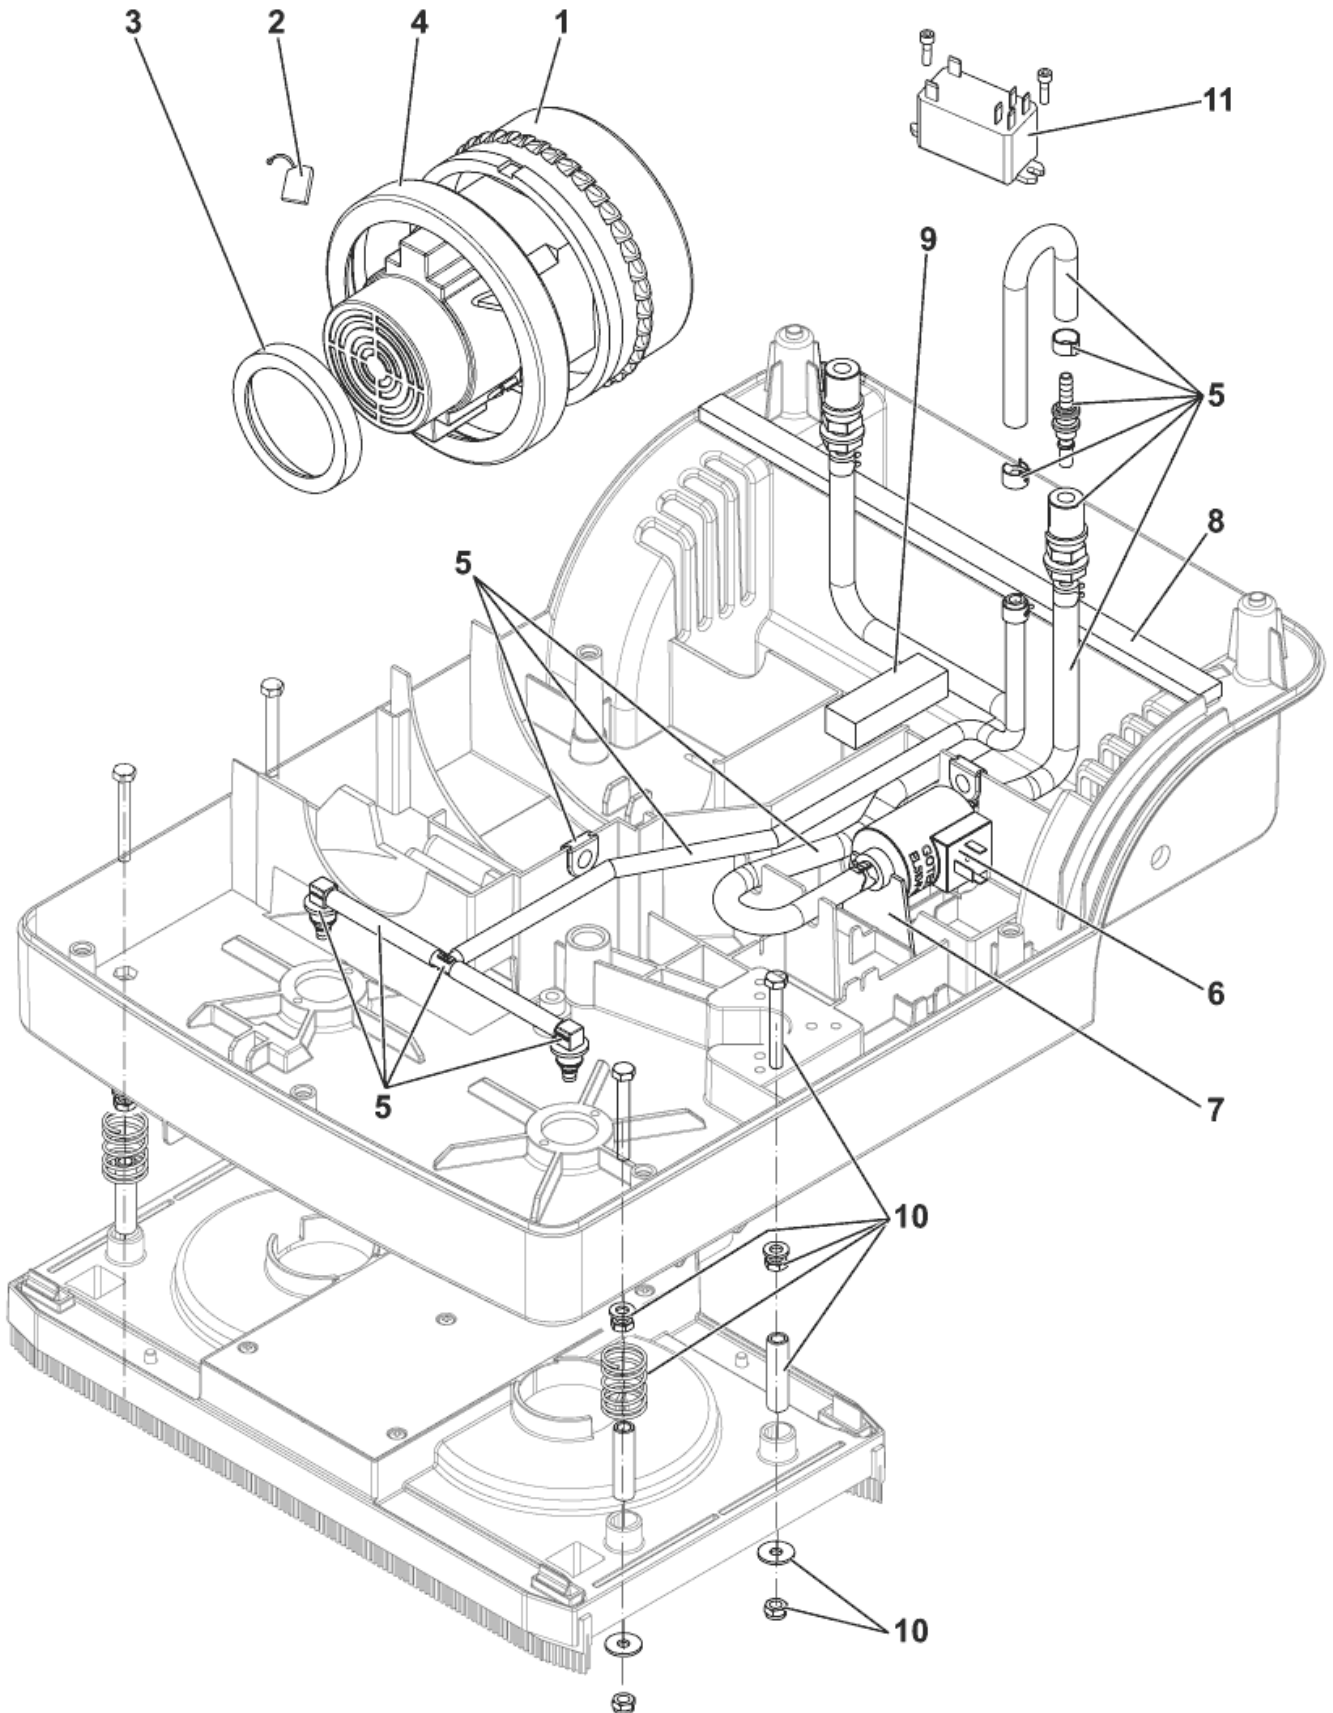

Frame lower system

SCRUBTEC 233

18-01-2013

ID Liste de pièces
23305

7

Frame lower system

SCRUBTEC 233

18-01-2013

ID Liste de pièces
23305

8

Pos	Réf. Pièce	Qté	Description	
1	9098192000	1	MOTEUR ASPI 230V 550W	FROM S.NO.092300293 - TSB IT 2009-028
1	9098194000	1	MOTOR VACUUM 100V 550W	FROM S.NO.092300293 - TSB IT 2009-028
2	909 5719 000	2	KIT CHARBON 2 UNITES	
3	9097251000	1	GASKET VACUUM MOTOR	
4	9097250000	1	GASKET VACUUM MOTOR	
5	9097493000	1	KIT TUYAU D INJECTION	
6	9098207000	1	POMPE 230V/45W CA331	FROM S.NO.094101184 - TSB IT 2009-028
6	9098208000	1	POMPE A EAU 110V 45W	FROM S.NO.094101184 - TSB IT 2009-028
6	9098370000	1	KIT POMPE EAU	BEFORE S.NO.094101184 - TSB IT 2009-028
6	9098371000	1	PUMP WATER US JP KIT	BEFORE S.NO.094101184 - TSB IT 2009-028
7	9097275000	1	SUPPORT PUMP NYLON	
8	146 0410 000	1	GASKET 15X10 L 340MM	
9	9097583000	1	GASKET	
10	9097431000	1	KIT DE FIXATION PLATEAU	
11	9097864000	1	RELAIS 110V 30A