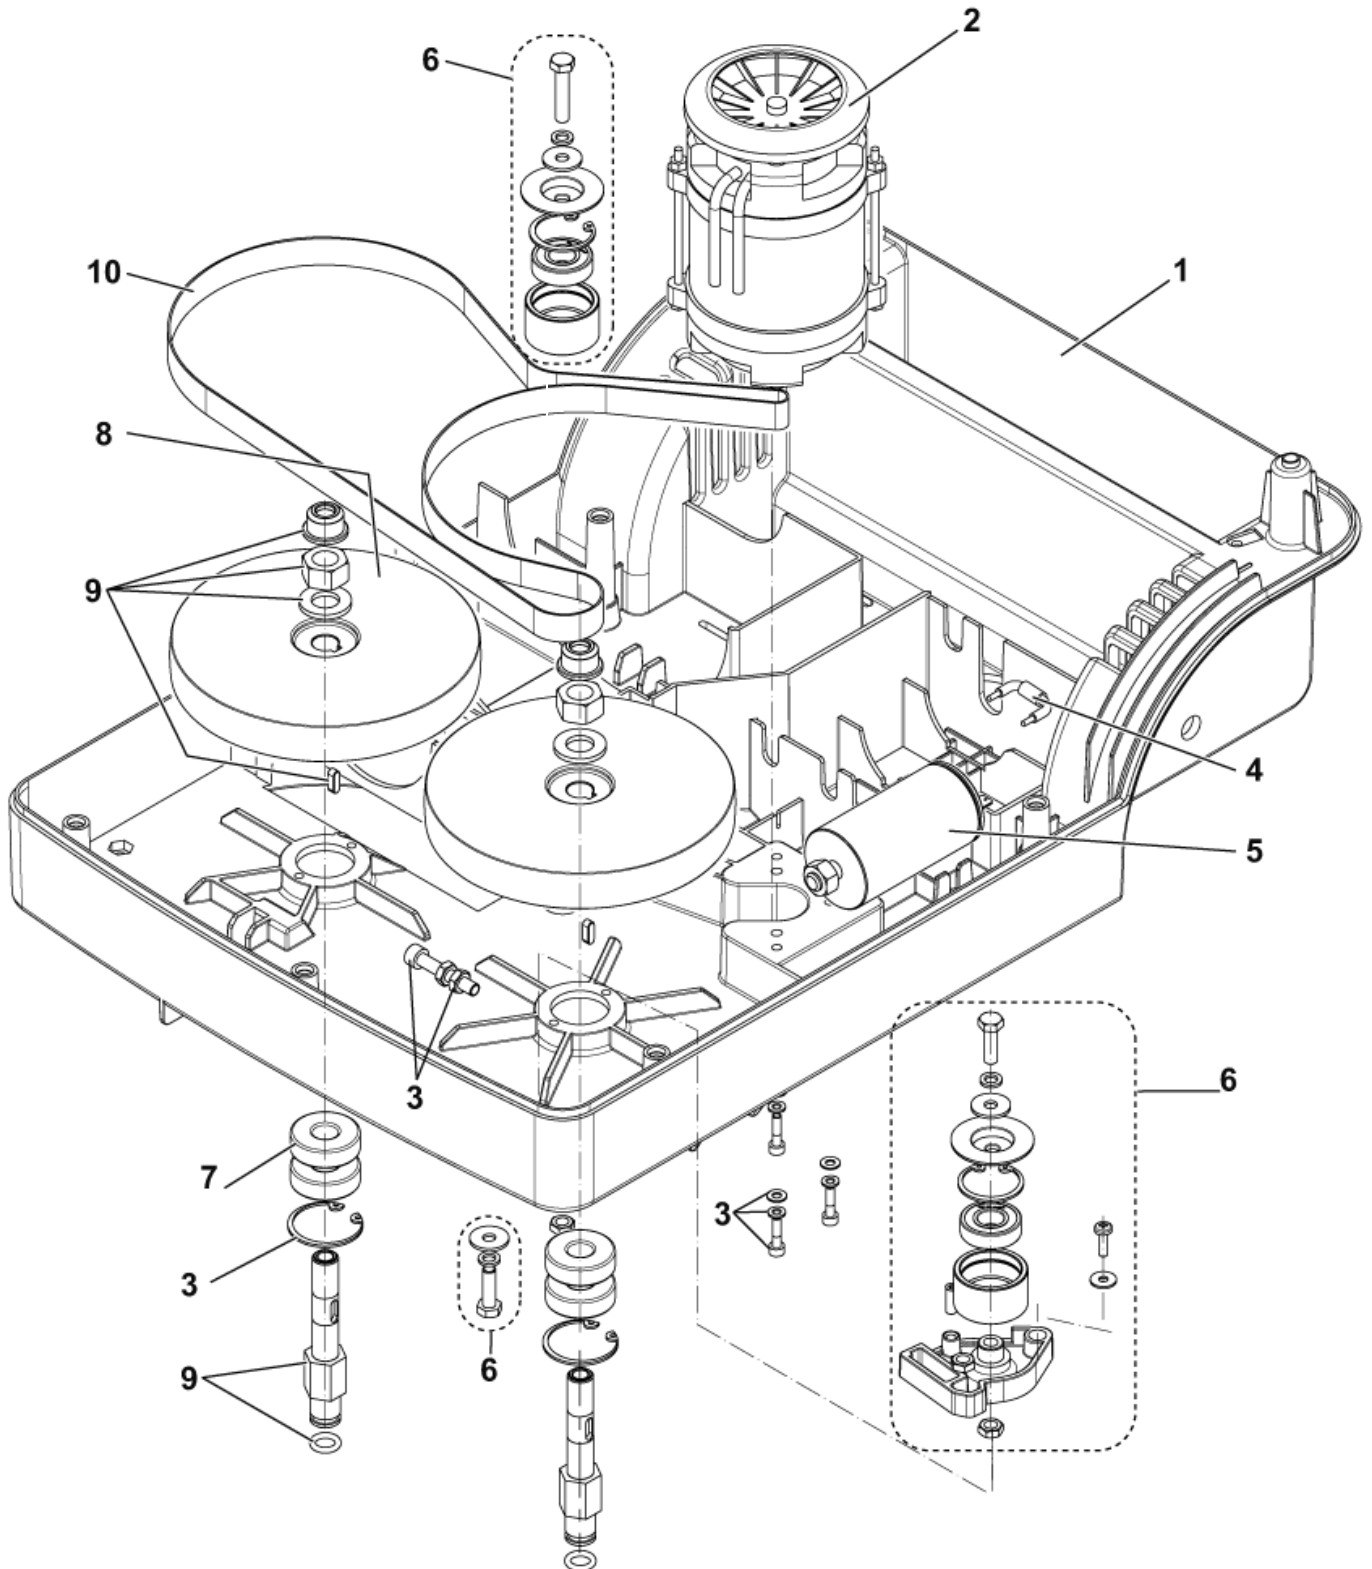

SYSTEME DE TRANSMISSION

SCRUBTEC 233

18-01-2013

ID Liste de pièces
23307

9

SYSTEME DE TRANSMISSION

SCRUBTEC 233

18-01-2013

ID Liste de pièces
23307

10

Pos	Réf. Pièce	Qté	Description
1	9097215000	1	CHASSIS INFERIEUR CA 331
2	9097244000	1	MOTEUR 100 W - 230 V
2	9097503000	1	MOTOR ELECTRIC 100W 115V
3	9097467000	1	KIT VISSERIE DE TENDEUR D
4	33009099	1	DIODE 1N4007
5	9097280000	1	CONDENSATEUR 5 µf
5	9097506000	1	CONDENSATEUR 20µF
6	9097436000	1	KIT TENDEUR DE COURROIE SEE TSB IT 2011-074
7	909 5763 000	4	ROULEMENT
8	9097240000	2	POULIE
9	9097435000	1	KIT CLAVETTE/VISSERIE DE
10	9097245000	1	COURROIE PLATE 1060 MAXIF