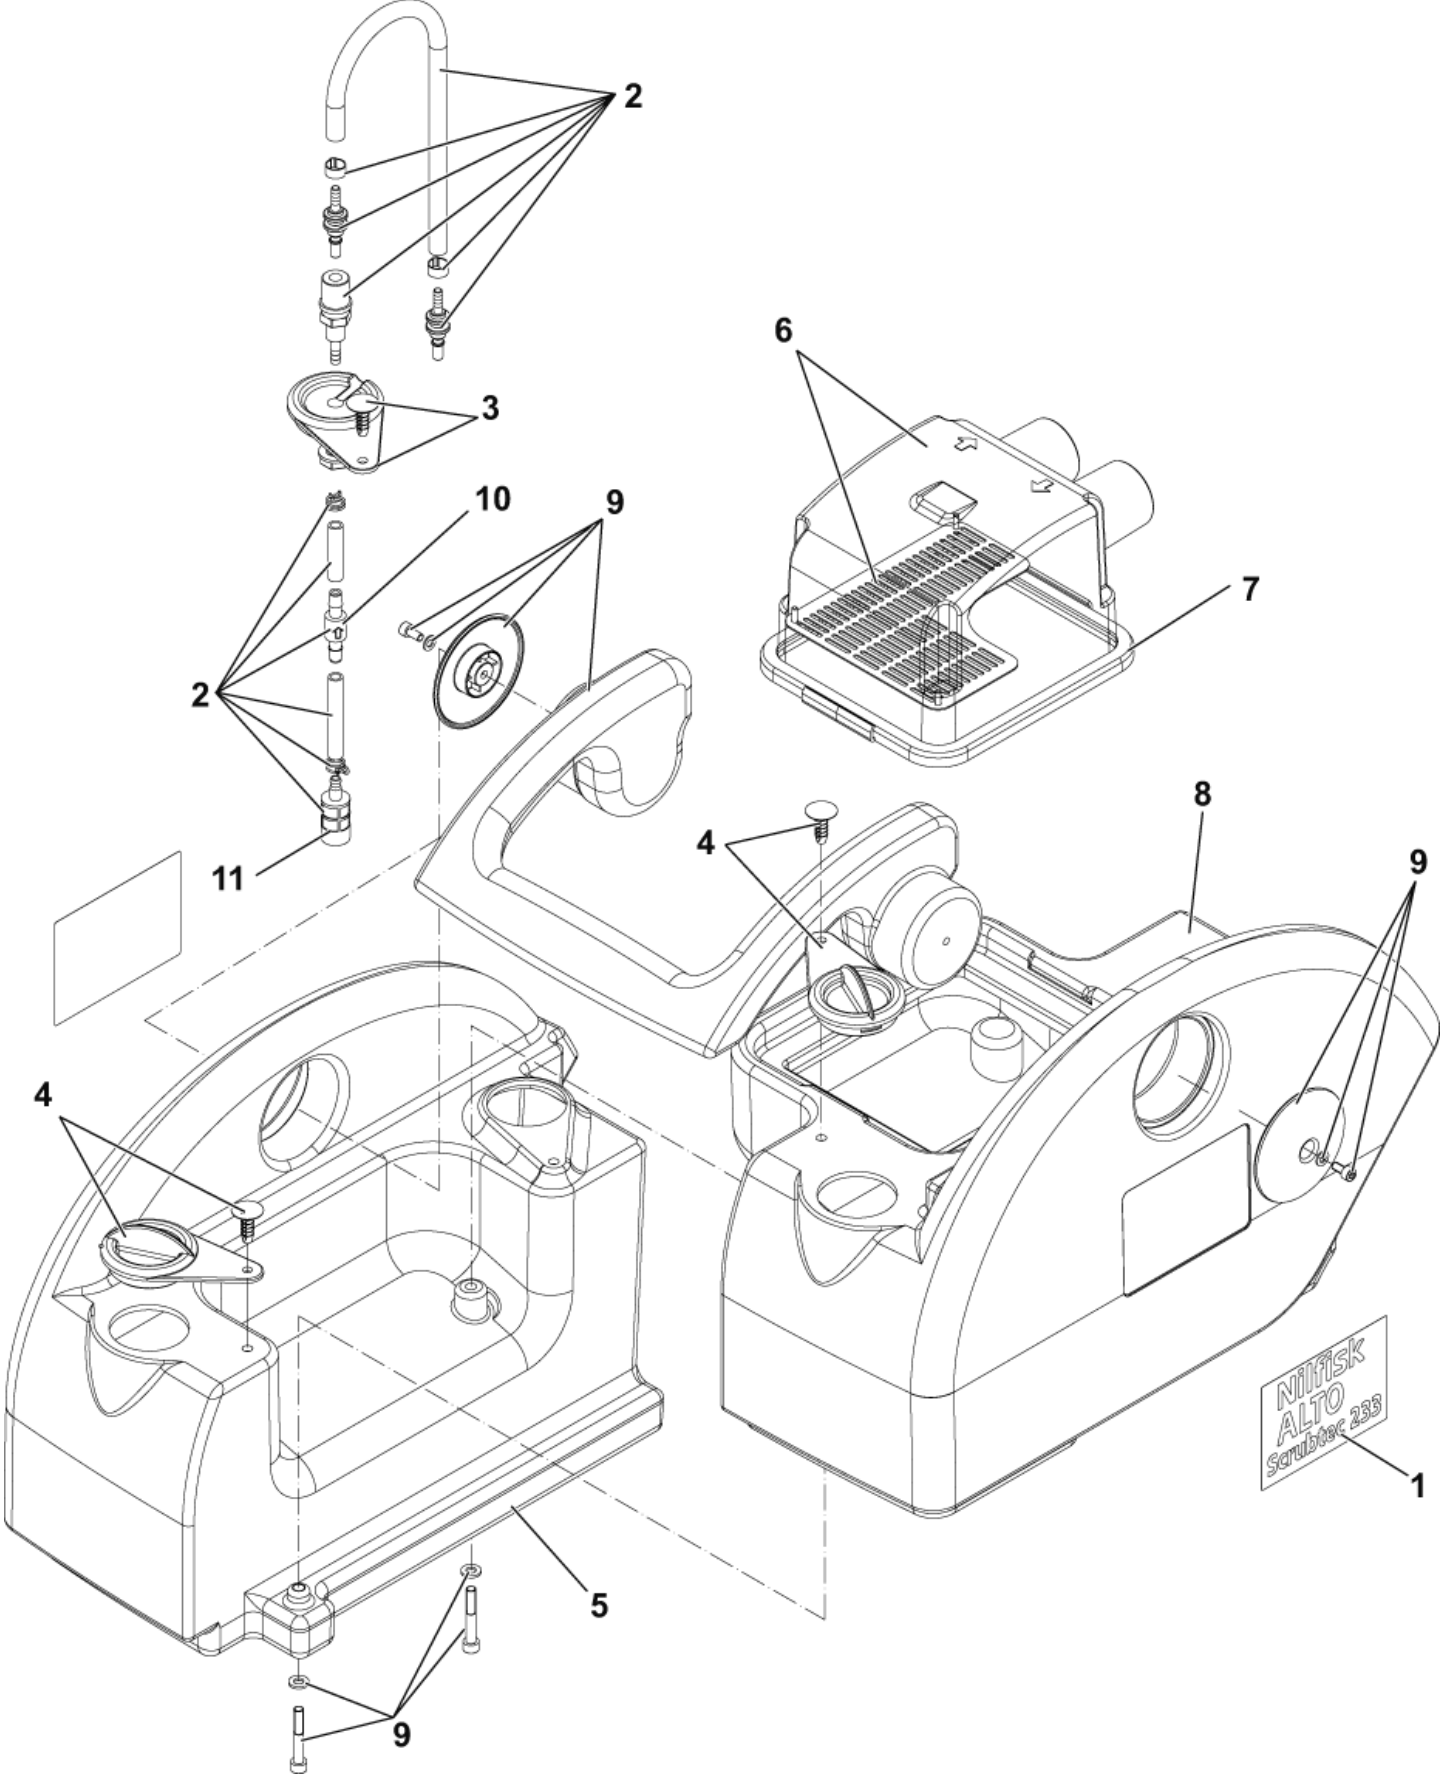

Tanks system

SCRUBTEC 233

18-01-2013

ID Liste de pièces
23301

3

Tanks system

SCRUBTEC 233

18-01-2013

ID Liste de pièces
23301

4

Pos	Réf. Pièce	Qté	Description	
1	9097901000	1	DECALS NILFISK-ALTO SCRUB	Nilfisk-ALTO Brand
1	9097902000	1	ADHESIF ALTO 233	ALTO Brand
2	9097896000	1	KIT DE SOLUTION	
3	9097897000	1	KIT SOLUTION	
4	9097515000	2	KIT BOUCHON DE RESERVOIR	
5	9097669000	1	TANK SOLUTION BLUE	
6	9097898000	1	RESERVOIR EAU SALE CPLT	
7	9097236000	1	JOINT DE COUVERCLE	
8	9097668000	1	TANK RECOVERY BLUE	
9	9097899000	1	KIT POIGNEE DE RESERVOIR	
10	9097277000	1	VALVE ANTI-RETOUR	
11	L08603126	1	FILTRE