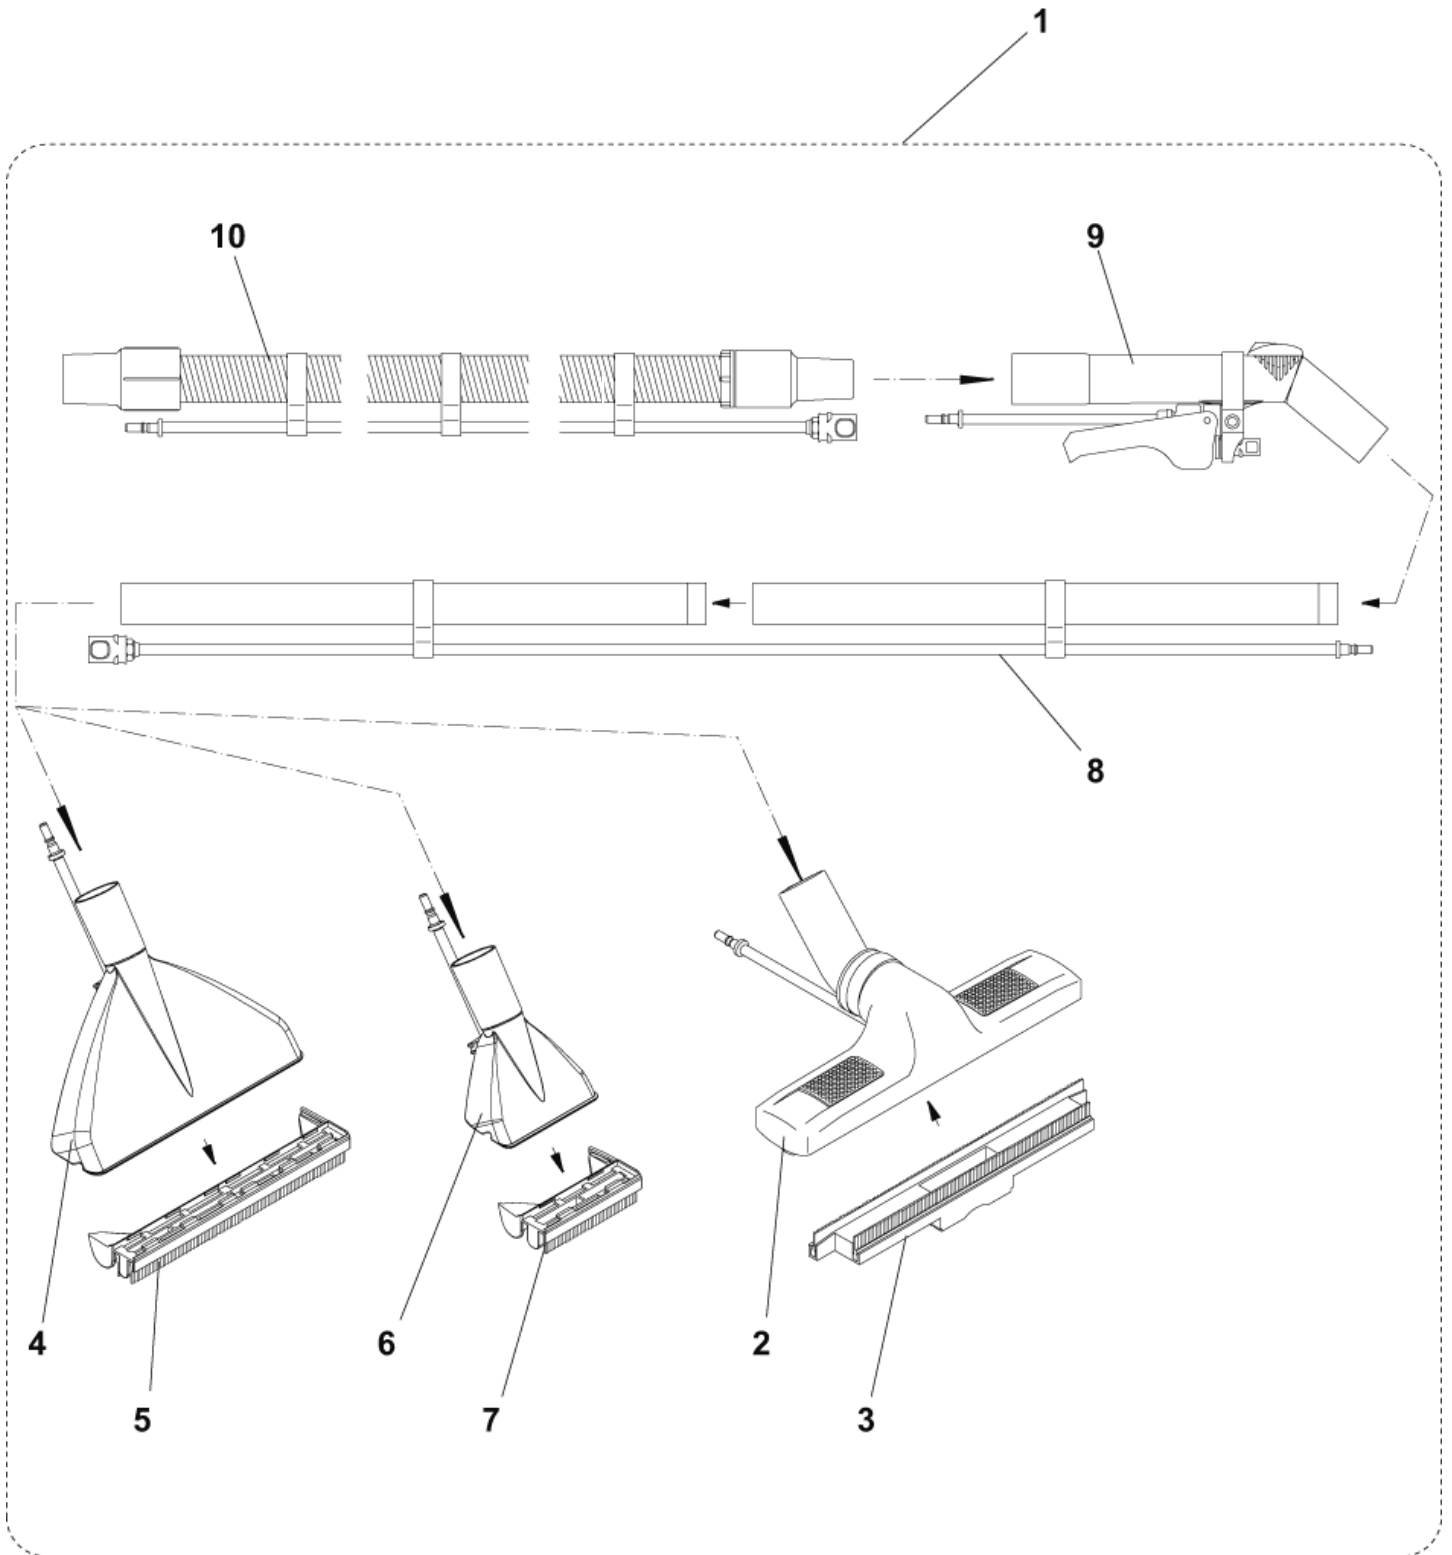

Accessory: Carpet kit

SCRUBTEC 233

18-01-2013

ID Liste de pièces
23313

15

Accessory: Carpet kit

SCRUBTEC 233

18-01-2013

ID Liste de pièces
23313

16

Pos	Réf. Pièce	Qté	Description
0	9098304000	1	NOZZLE SPRAY FROM S.NO.094101184 - TSB IT 2009-028
1	9097575000	1	KIT MOQUETTE AVEC TUBE ET
2	9097566000	1	NOZZLE D13
3	9097567000	1	RACLETTTE D EMBOUCHURE
4	9097568000	1	NOZZLE 230 FROM S.NO.094101184 - TSB IT 2009-028
5	9097569000	1	BROSSE POUR EMBOUCHURE 230mm
6	9097570000	1	NOZZLE 100
7	9097571000	1	BROSSE POUR EMBOUCHURE 100mm
8	9097572000	2	EXTENSION HOSE
9	9097573000	1	HANDLE D2
10	9097574000	1	FLEXIBLE CPL 3M