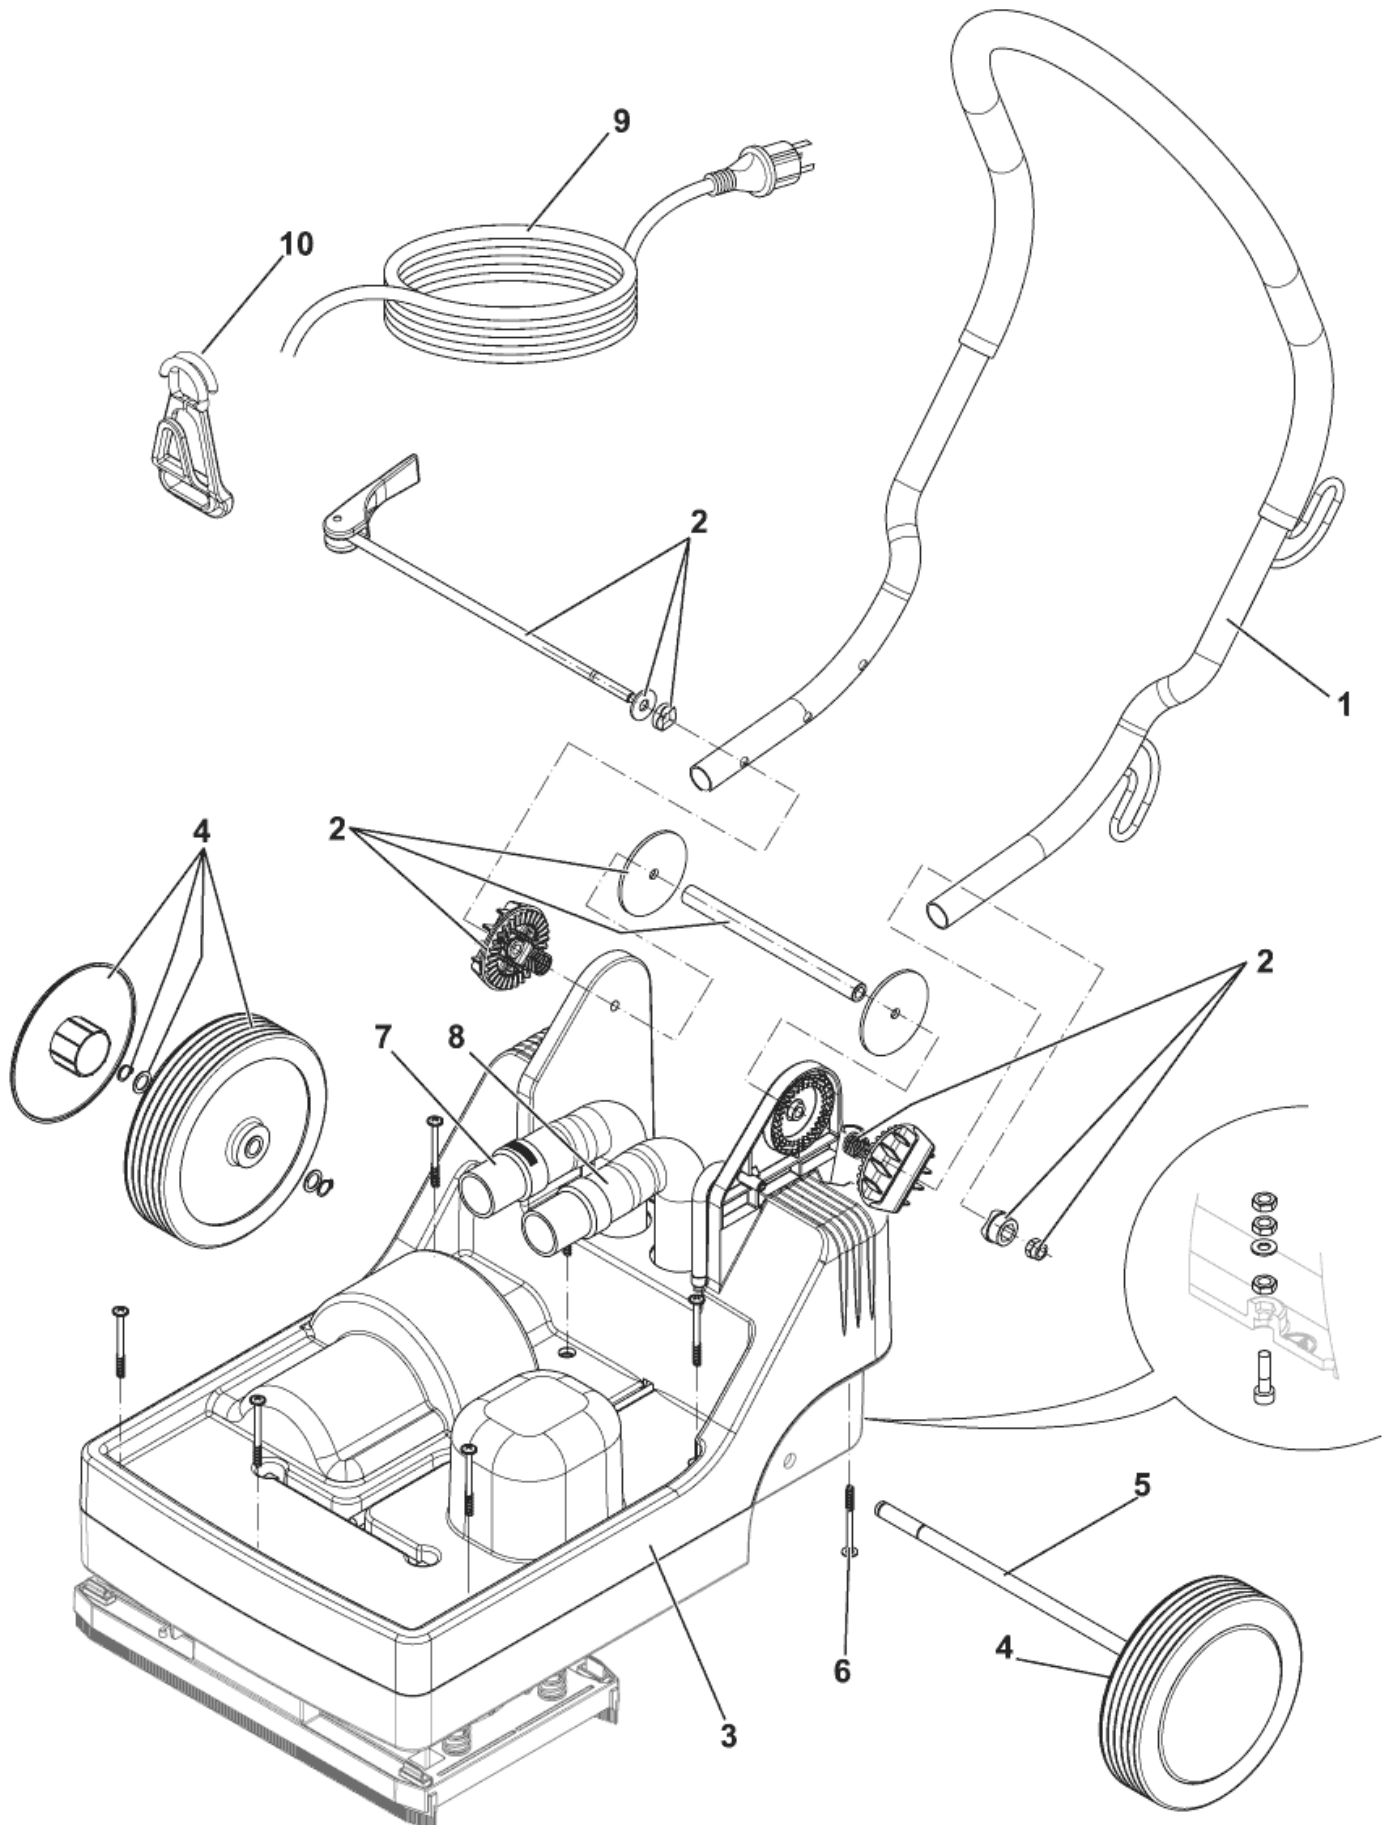

Frame upper system

SCRUBTEC 233

18-01-2013

ID Liste de pièces
23303

5

Frame upper system

SCRUBTEC 233

18-01-2013

ID Liste de pièces
23303

6

Pos	Réf. Pièce	Qté	Description
1	9097673000	1	HANDLE BAR
2	9097437000	1	FIXING HANDLE BAR KIT
3	9097216000	1	FRAME UPPER
4	9097440000	1	ROUE ARRIERE + ENJOLIVEUR
5	9097231000	1	SHAFT WHEELS
6	909 5893 000	8	VIS CYL.HD 6X60
7	9098029000	1	HOSE VACUUM BLACK L.480MM
8	9097674000	1	HOSE VACUUM BLACK
9	9097300000	1	CABLE D ALIMENTATION ORANGE
9	9097505000	1	CABLE D ALIMENTATION
10	9098047000	1	MAINTIEN DE CABLE SECURISE
9a	82179200	1	PLUG UK