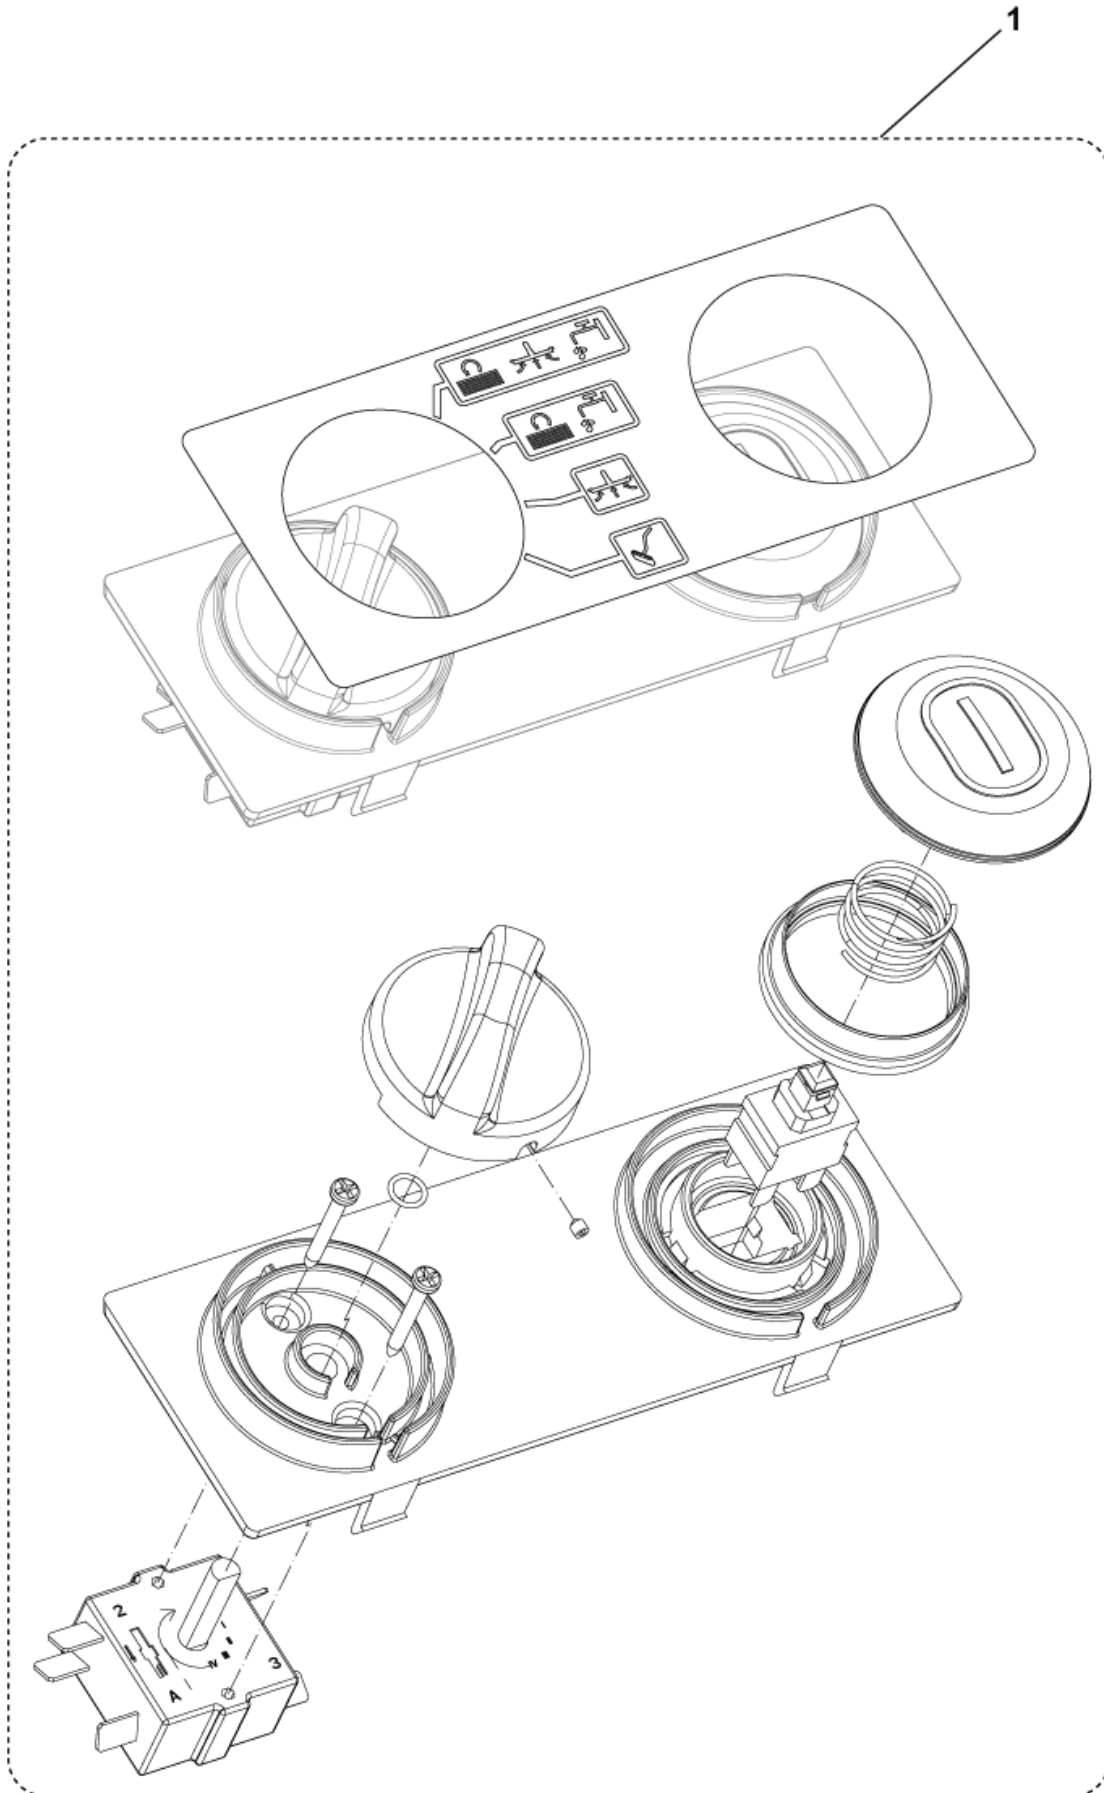

Control panel system

SCRUBTEC 233

18-01-2013

ID Liste de pièces
23311

13

Control panel system

SCRUBTEC 233

18-01-2013

ID Liste de pièces
23311

14

Pos	Réf. Pièce	Qté	Description
0	9097301000	1	HARNESS MACHINE EU BEFORE S.NO.094101184 - TSB IT 2009-028
0	9097507000	1	HARNESS MACHINE UL BEFORE S.NO.094101184 - TSB IT 2009-028
0	9098209000	1	HARNESS MACHINE EU FROM S.NO.094101184 - TSB IT 2009-028
0	9098210000	1	HARNESS MACHINE UL FROM S.NO.094101184 - TSB IT 2009-028
1	9097904000	1	TABLEAU DE CDE CPLT